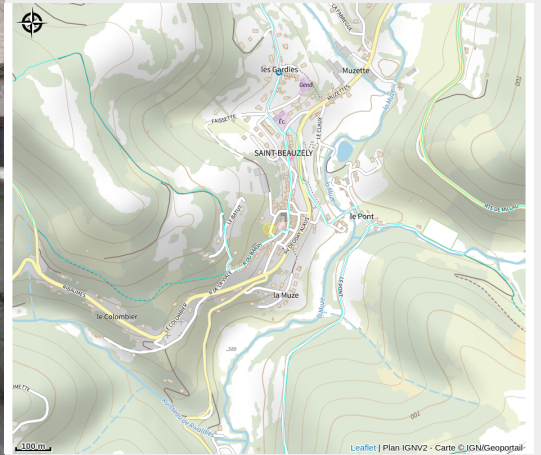

# La Lavandière

Des Raspes du Tarn aux Lacs du Lévézou

Crédit photo : Meublé R Forestier (OFFICE TOURISME DU PAYS DE LA MUSE ET RASPES DU TARN)

*Appréciez ce gîte à Saint-Beauzély*

# Situation géographique