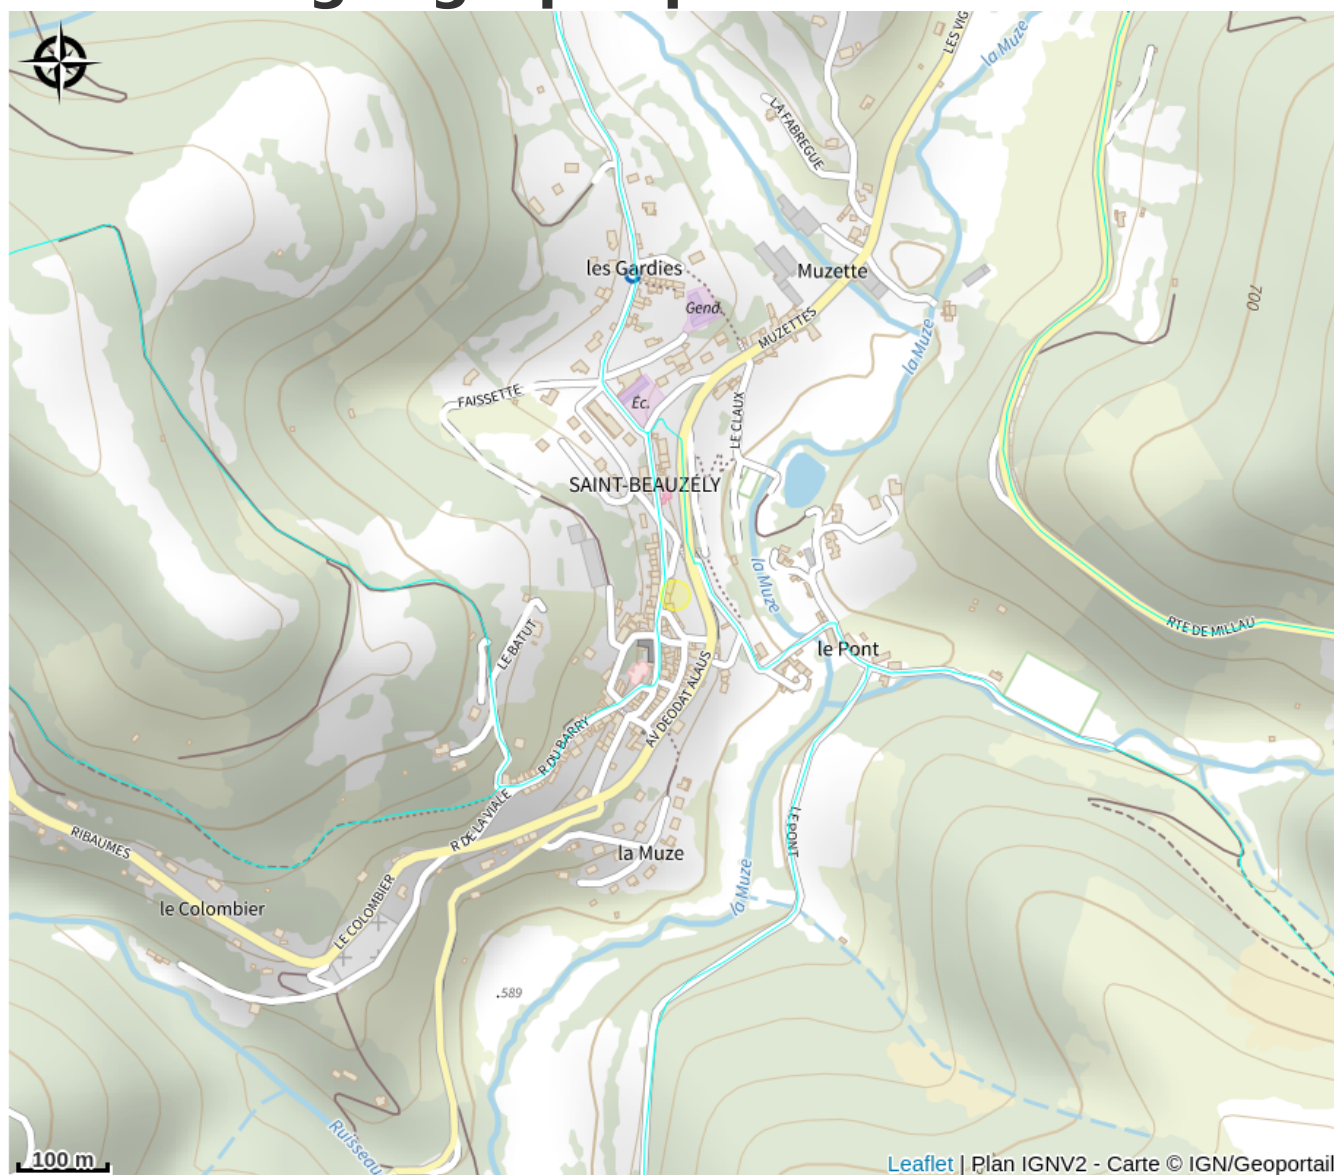

# La Devèze - Le Mini Devèze

Des Raspes du Tarn aux Lacs du Lévézou

Crédit photo : La devèze La mini Devèze (OFFICE TOURISME DU PAYS DE LA MUSE ET RASPES DU TARN)

*Appartement pour 2 personnes  
maximum*

# Situation géographique