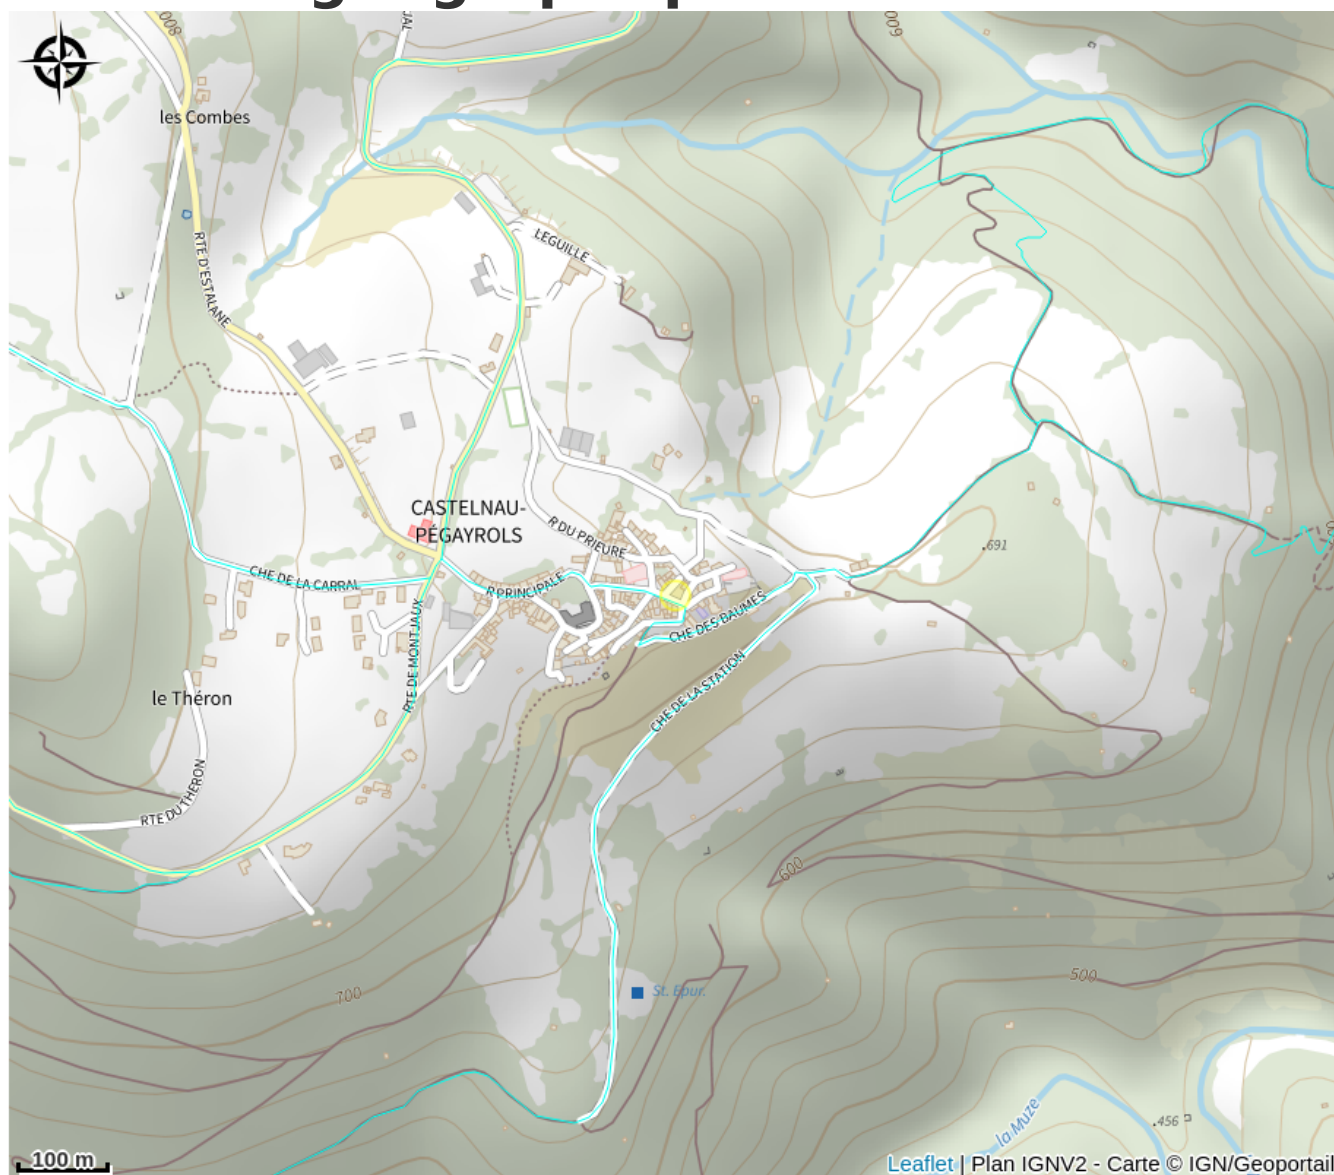

Meublé Jean-Louis ANGLES

Des Rases du Tarn aux Lacs du Lévézou

Infos pratiques

Categorie : Où dormir ?

Type : Meublés et gîtes

Situation géographique

Toutes les infos pratiques

Informations pratiques