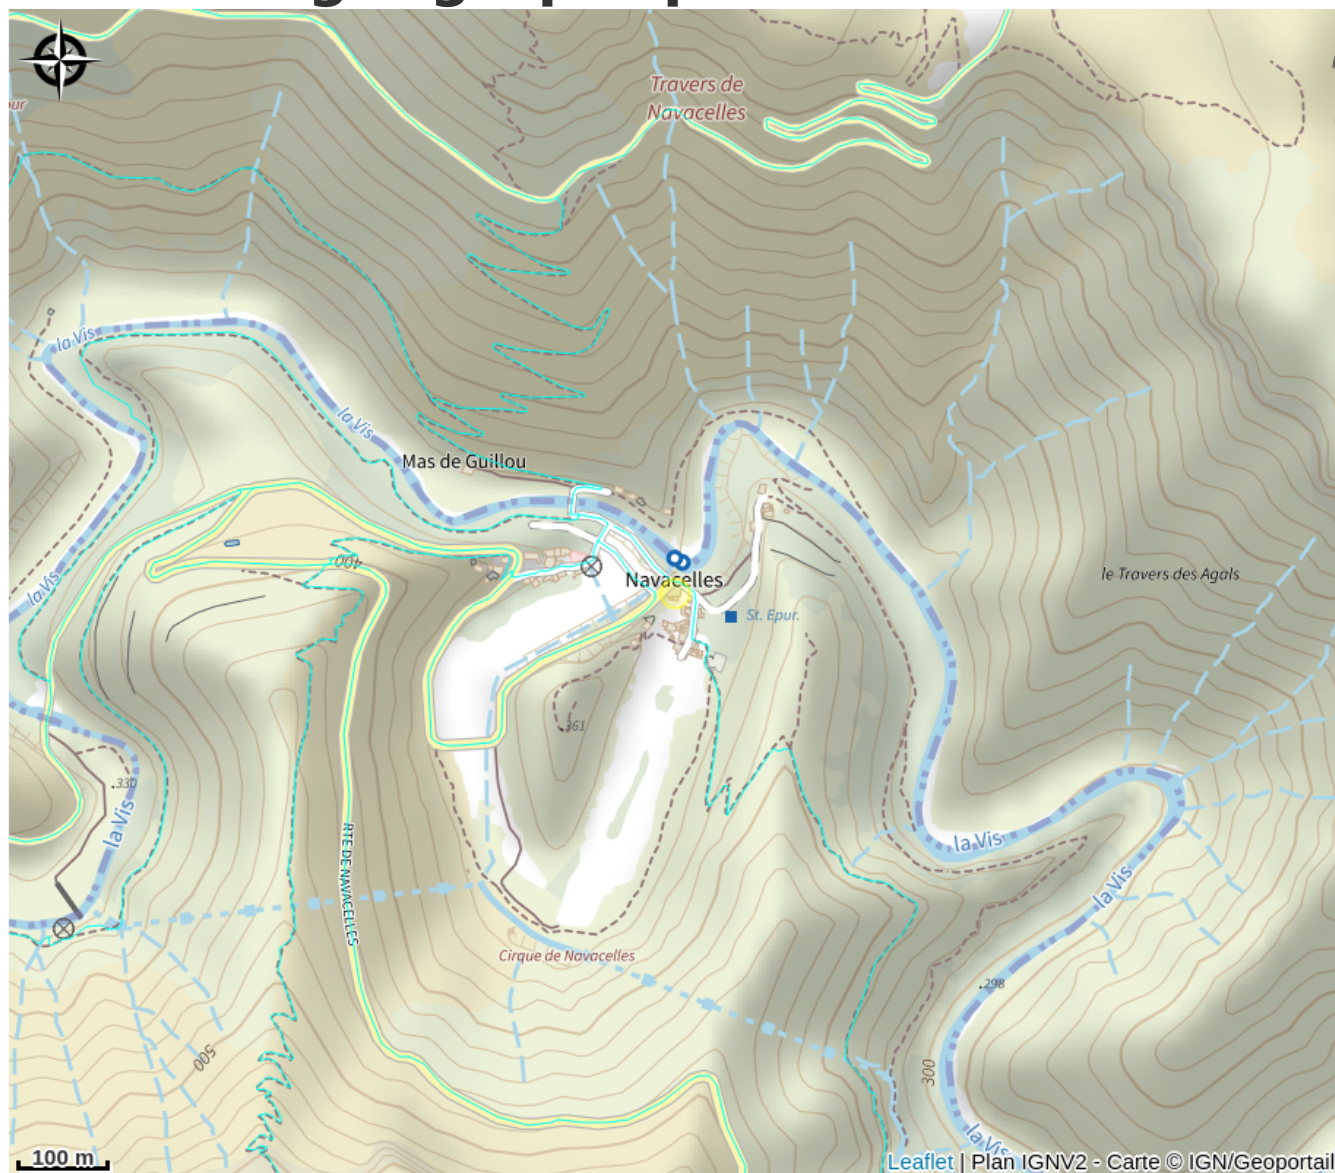

AUBERGE DE LA CASCADE

Crédit photo : auberge-cascade (2018 auberge de la cascade)

Infos pratiques

Categorie : Où manger ?

Type : Restaurant

Description

L'auberge de la cascade, au cœur du cirque de Navacelles, apporte calme et harmonie dans un site qui fait partie du classement des grand causses au patrimoine mondial de l'UNESCO. Bar, hébergement, restaurant, petit-déjeuner...;

Situation géographique

Toutes les infos pratiques

Informations pratiques

Modes de paiement:

Carte bancaire, Espèces

Fiche mise à jour par OT LODEVOIS ET LARZAC le 22/04/2024

Contact

Hameau de Navacelles
34520 SAINT-MAURICE-NAVACELLES
Tél. +33 4 67 81 50 95
<http://www.auberge-de-la-cascade.fr>