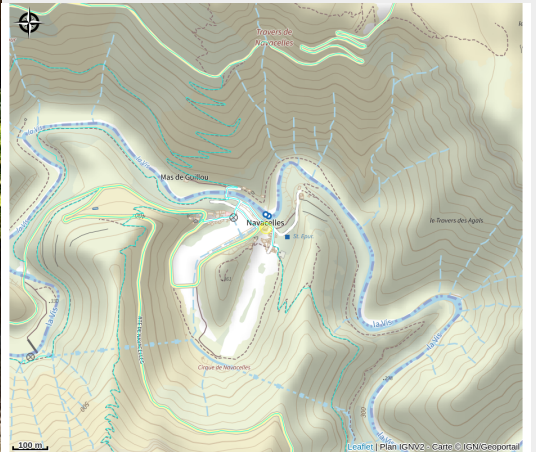

AUBERGE DE LA CASCADE

Crédit photo : auberge-cascade (2018 auberge de la cascade)

Infos pratiques

Categorie : Où manger ?

Type : Restaurant

Description

L'auberge de la cascade, au cœur du cirque de Navacelles, apporte calme et harmonie dans un site qui fait partie du classement des grand causses au patrimoine mondial de l'UNESCO. Bar, hébergement, restaurant, petit-déjeuner...;

Situation géographique

Toutes les infos pratiques

Informations pratiques

Modes de paiement:

Carte bancaire, Espèces

Fiche mise à jour par OT LODEVOIS ET LARZAC le 22/04/2024

Contact

Hameau de Navacelles
34520 SAINT-MAURICE-NAVACELLES
Tél. +33 4 67 81 50 95
<http://www.auberge-de-la-cascade.fr>