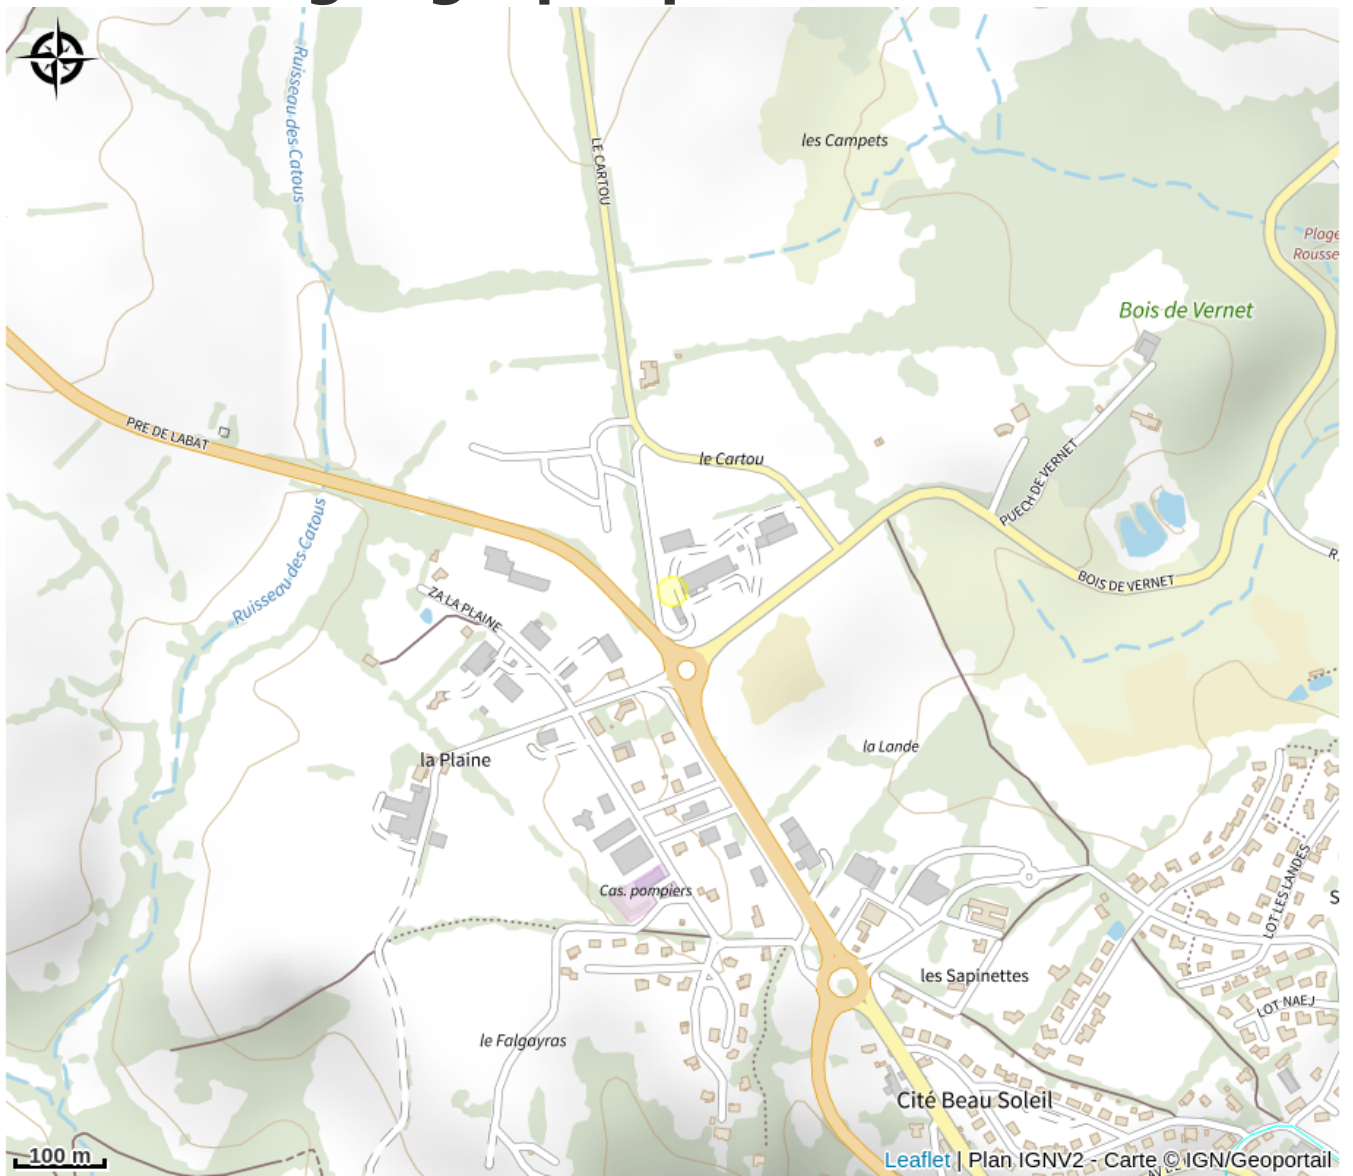

# Encas De Faim

Des Rases du Tarn aux Lacs du Lévezou

Crédit photo : Encas de faim (copie) (OFFICE DE TOURISME DE PARELOUP LEVEZOU)

*Nous sommes présents sur le parking  
d'Intermarché tous les vendredis,  
samedis, dimanches et lundis soir de  
17h30 à 21h30*

# Situation géographique