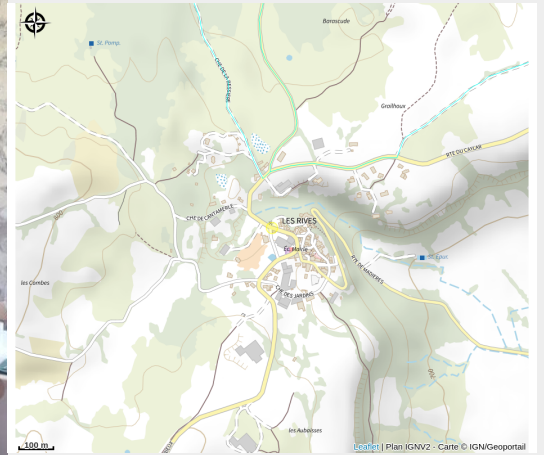

LE RIVERAIN

Crédit photo : le riverain 1 (v.malon)

Infos pratiques

Categorie : Où manger ?

Type : Restaurant

Description

L'équipe du Riverain est là pour vous offrir un instant à la découverte des gourmandises de notre terroir. Dans une atmosphère familiale et décontractée fidèle au Larzac.

Situation géographique

Toutes les infos pratiques

Informations pratiques

Modes de paiement:

Carte bancaire, Espèces

Fiche mise à jour par OT LODEVOIS ET LARZAC le 22/04/2024

Contact

34520 LES RIVES