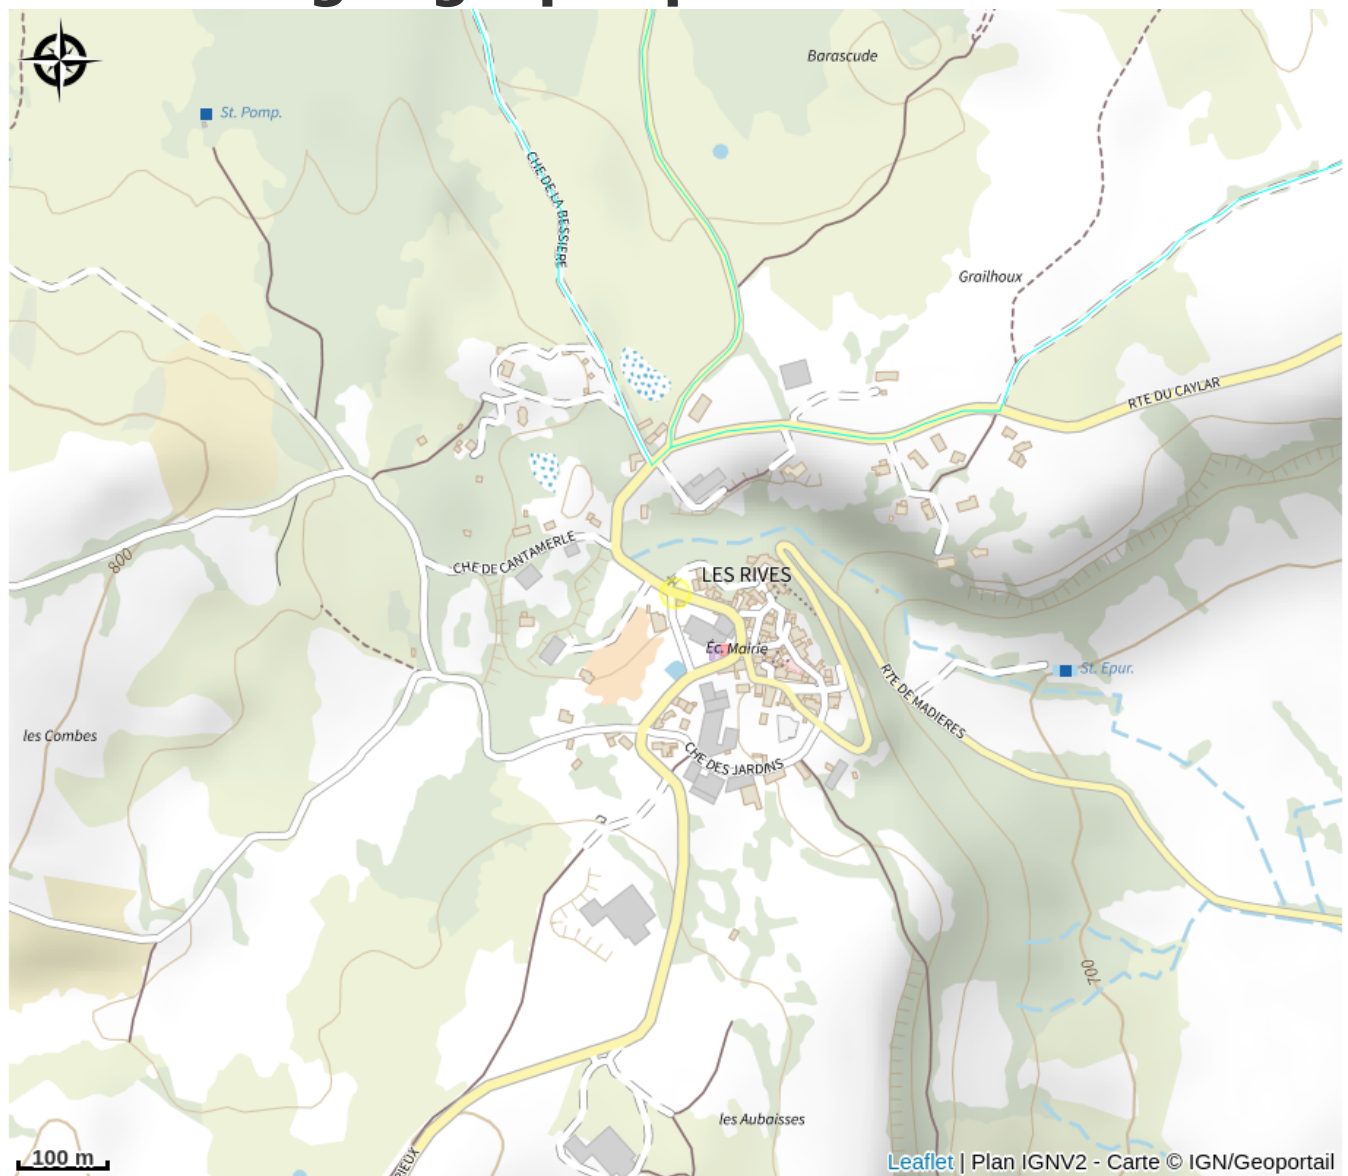

LE RIVERAIN

Crédit photo : le riverain 1 (v.malon)

Infos pratiques

Categorie : Où manger ?

Type : Restaurant

Description

L'équipe du Riverain est là pour vous offrir un instant à la découverte des gourmandises de notre terroir. Dans une atmosphère familiale et décontractée fidèle au Larzac.

Situation géographique

Toutes les infos pratiques

Informations pratiques

Modes de paiement:

Carte bancaire, Espèces

Fiche mise à jour par OT LODEVOIS ET LARZAC le 22/04/2024

Contact

34520 LES RIVES