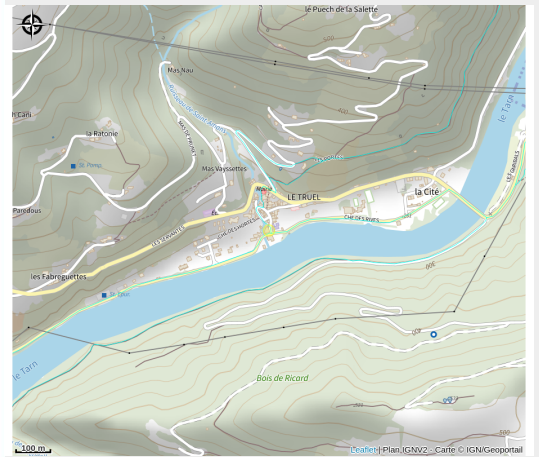

La table des deux frères

Des Raspes du Tarn aux Lacs du Lévézou

LA TABLE DES 2 FRÈRES 0480 - LE TRUËL TEL : 05 65 62 30 23		LES PIZZAS	
TOUTES LES VENDREDIS SOIR, SUIV. PLACE OÙ A L'IMPORTER			
CORSICA	Tomates, sauce, olives, jambon, olives	12 €	
CATALANE	Tomates, sauce, olives, jambon, olives	12 €	
CAUSSE ARIÈGE	Tomates, sauce, olives, jambon, olives, olives	13 €	
PAYSANNE	Tomates, sauce, olives, jambon, olives, olives	14 €	
TUSCANE	Tomates, sauce, olives, jambon, olives, olives	12 €	
OCITANE	Tomates, sauce, olives, jambon, olives, olives	8 €	
FRANCAIS	Tomates, sauce, olives, jambon, olives, olives	10 €	
BASQUE	Tomates, sauce, olives, jambon, olives, olives	11 €	
OCEANE	Tomates, sauce, olives, jambon, olives, olives	11 €	
BIENNE	Tomates, sauce, olives, jambon, olives, olives	11 €	
MONTBLANC	Tomates, sauce, olives, jambon, olives, olives	12 €	

LA TABLE DES 2 FRÈRES 0480 - LE TRUËL TEL : 05 65 62 30 23	
CARTE D'ETE Servi le soir et le weekend	
SANDWICH	5 €
HOT DOG	5 €
BURGER	8 €
PORTION DE FRITES	3 €
TAPAS	8 €
ASSIETTE DE CRUDITES	5 €
ASSIETTE DE CHARCUTERIE	8 €
ASSIETTE DE FROMAGES	8 €
ASSIETTE MIXTE	10 €
CROQUE MONSIEUR	4,5 €
SUGGESTION DU CHEF	10 €

Crédit photo : La table des deux frères (OFFICE TOURISME DU PAYS DE LA MUSE ET RASPES DU TARN)

Idéalement située entre Albi et Millau, au Coeur des Gorges des Raspes cette petite auberge ne manque pas de charme..

Infos pratiques

Categorie : Où manger ?

Type : Restaurant

Description

Arrêtez vous au village du Truel pour vous restaurer à la table des deux frères ! Plats à emporter sur commande. Une épicerie de dépannage est aussi disponible, possibilité de commander du pain. Menu ouvrier tous les jours sauf le week-end.