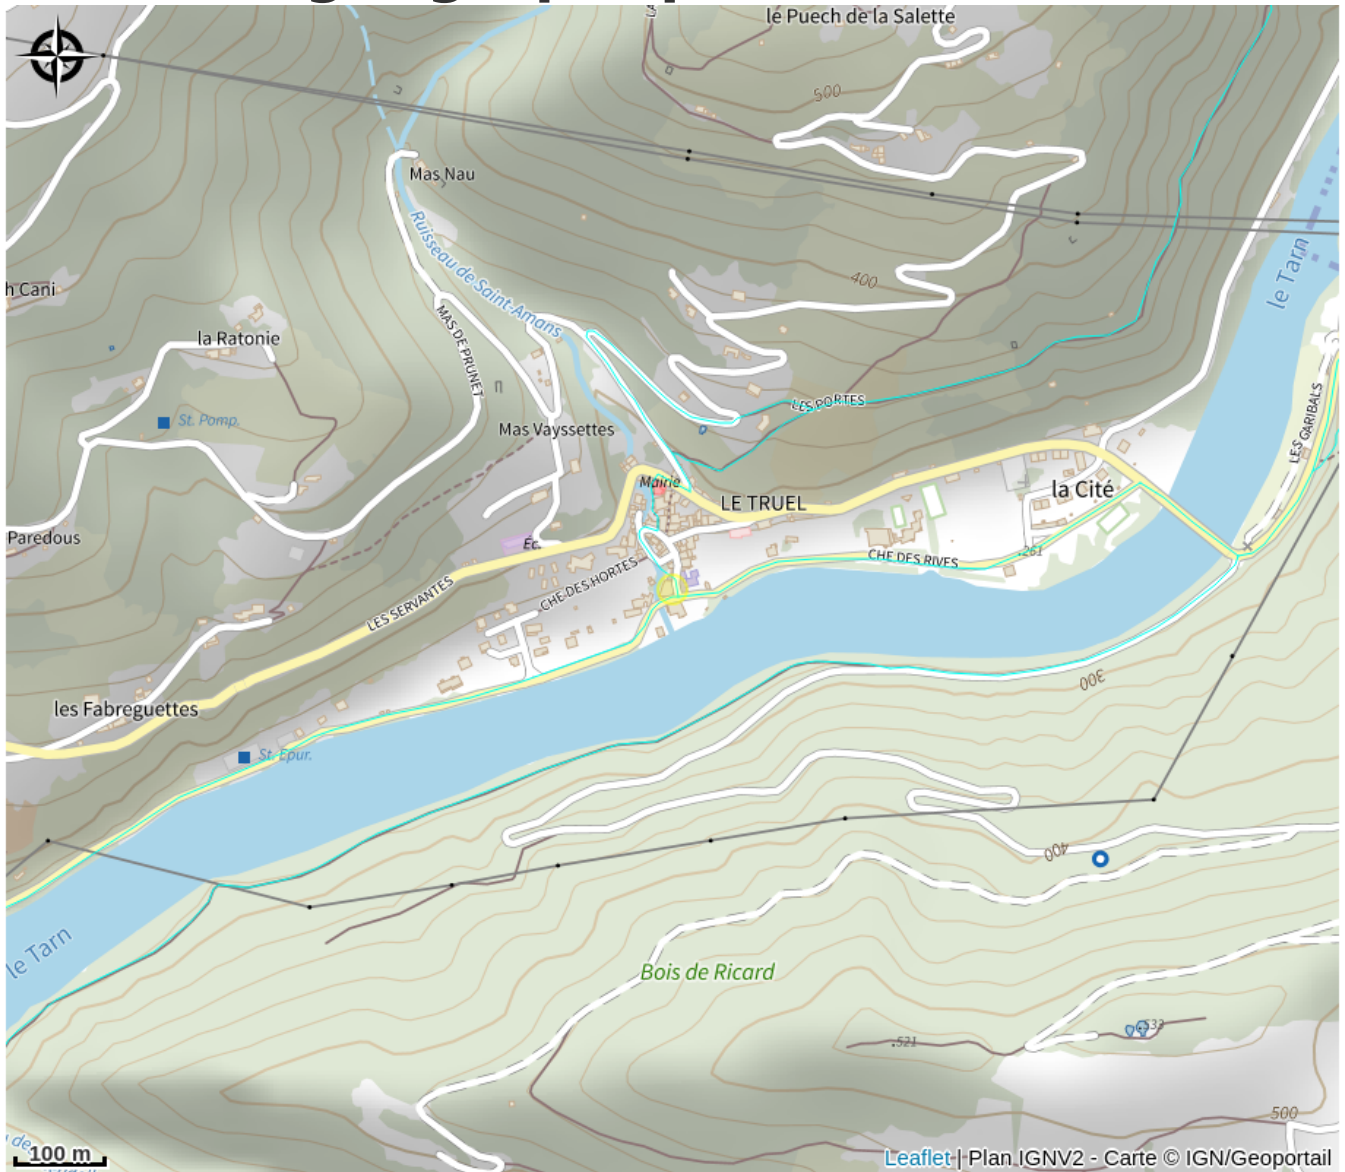

Situation géographique