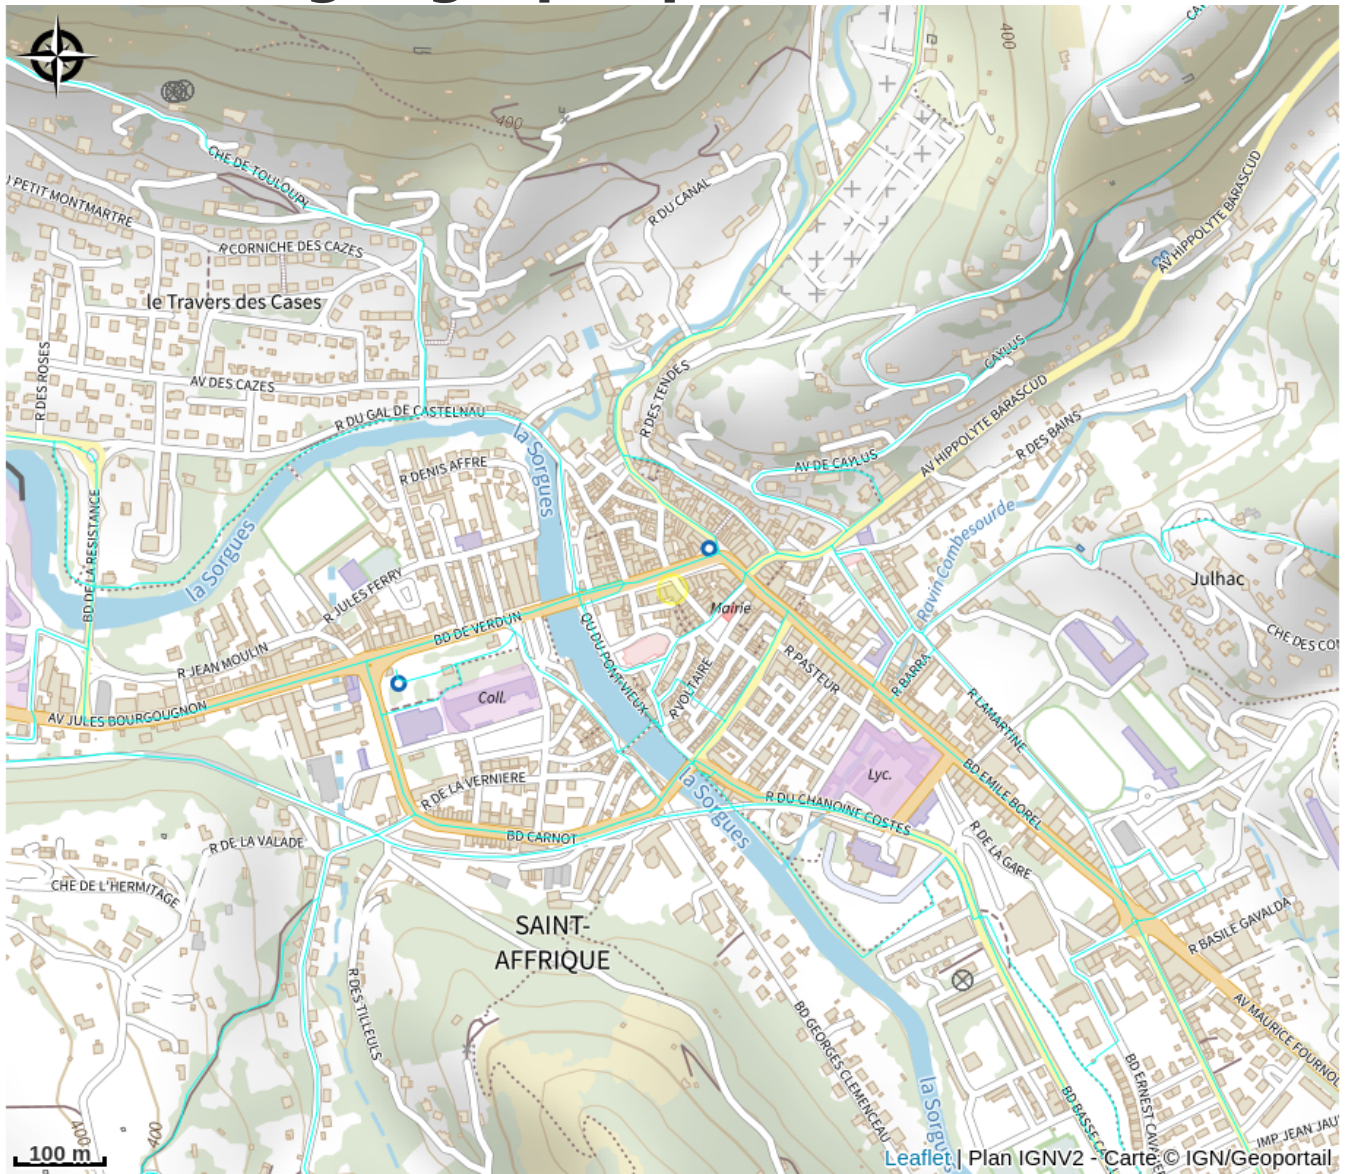

Situation géographique