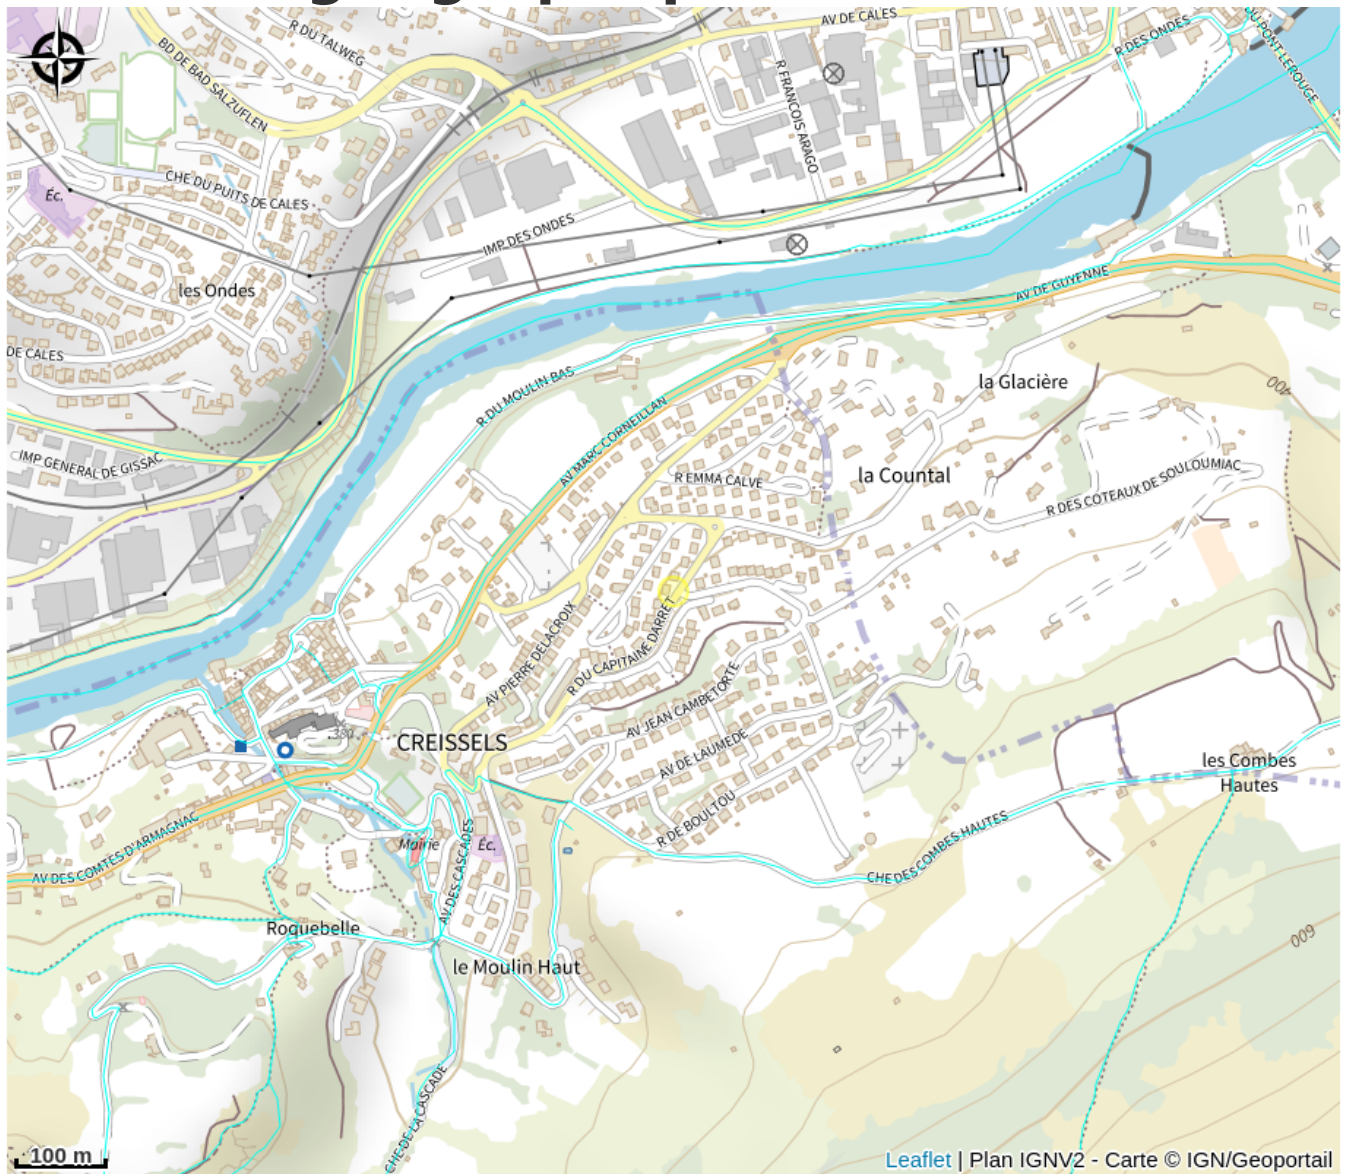

Brasserie Neko

Des Gorges du Tarn au Causse du Larzac

Crédit photo : Brasserie Neko (Brasserie Neko)

Microbrasserie artisanale de Creissels.

Infos pratiques

Categorie : À faire

Description

Microbrasserie artisanale locale.

Situation géographique

Toutes les infos pratiques

Informations pratiques

Modes de paiement:

Carte bancaire, Chèque, Espèces

Fiche mise à jour par OFFICE DE TOURISME DE MILLAU le 15/06/2022

Contact

9 place du Baoumas