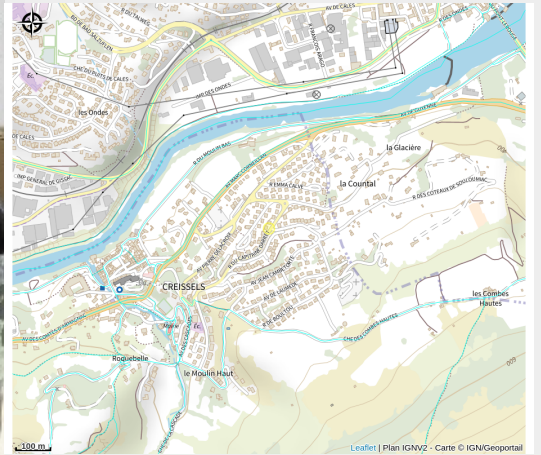

Brasserie Neko

Des Gorges du Tarn au Causse du Larzac

Crédit photo : Brasserie Neko (Brasserie Neko)

Microbrasserie artisanale de Creissels.

Infos pratiques

Categorie : À faire

Description

Microbrasserie artisanale locale.

Situation géographique

Toutes les infos pratiques

Informations pratiques

Modes de paiement:

Carte bancaire, Chèque, Espèces

Fiche mise à jour par OFFICE DE TOURISME DE MILLAU le 15/06/2022

Contact

9 place du Baoumas