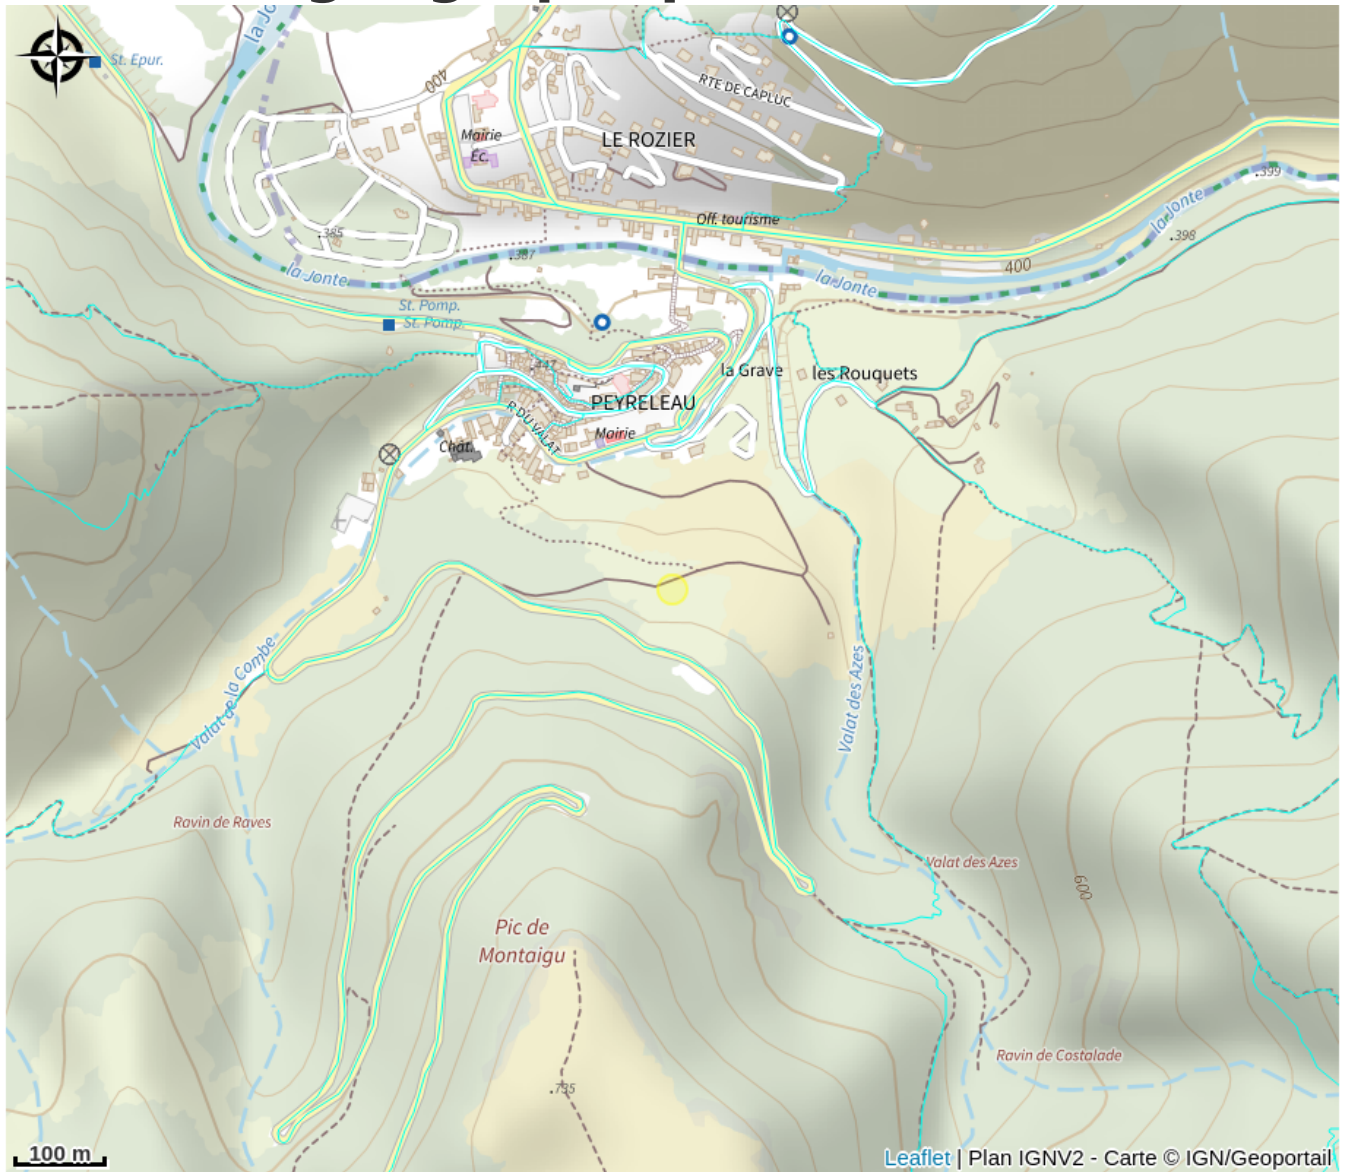

Situation géographique