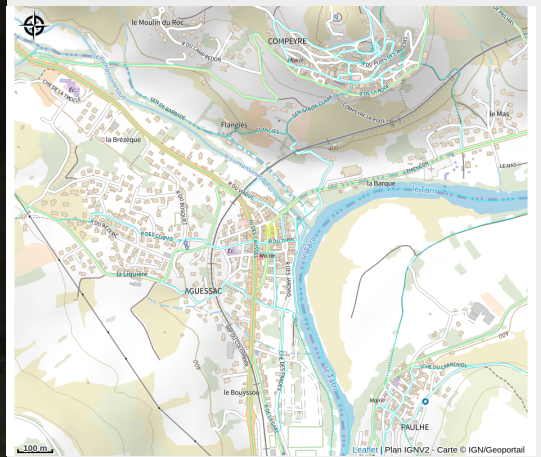

Causses Émotions - canyon sec et descente en rappel

Des Gorges du Tarn au Causse du Larzac

Crédit photo : Causses Émotions Canyon Sec (SYNDICAT D'INITIATIVE DES RASPES DU TARN)

L'aventure verticale à votre portée, pour les petits comme pour les grands !

Infos pratiques

Categorie : À faire

Description

Il s'agit d'une descente dans un canyon non aquatique. Vous aimez la balade agrémentée d'un peu d'action ? Alors une excursion ponctuée de quelques descentes en rappel dans le cheminement d'un canyon vous comblera !