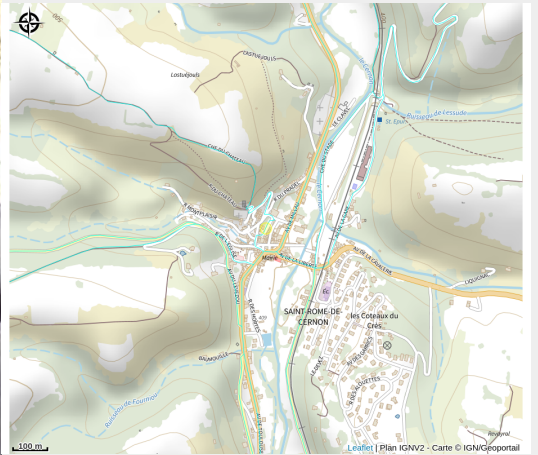

Explonature Millau Canyoning

Des falaises de Roquefort au Rougier

Crédit photo : Canyon proche Viaduc de Millau (Rivière)

Explo Nature vous propose de vous initier ou de vous perfectionner en canyon près du viaduc de Millau et des Gorges du Tarn.

Infos pratiques

Categorie : À faire

Description

Sauts, nage, descente en rappel, toboggans, choisissez un canyon découverte ou un canyon sportif.

Toutes les infos pratiques

Informations pratiques

Modes de paiement: