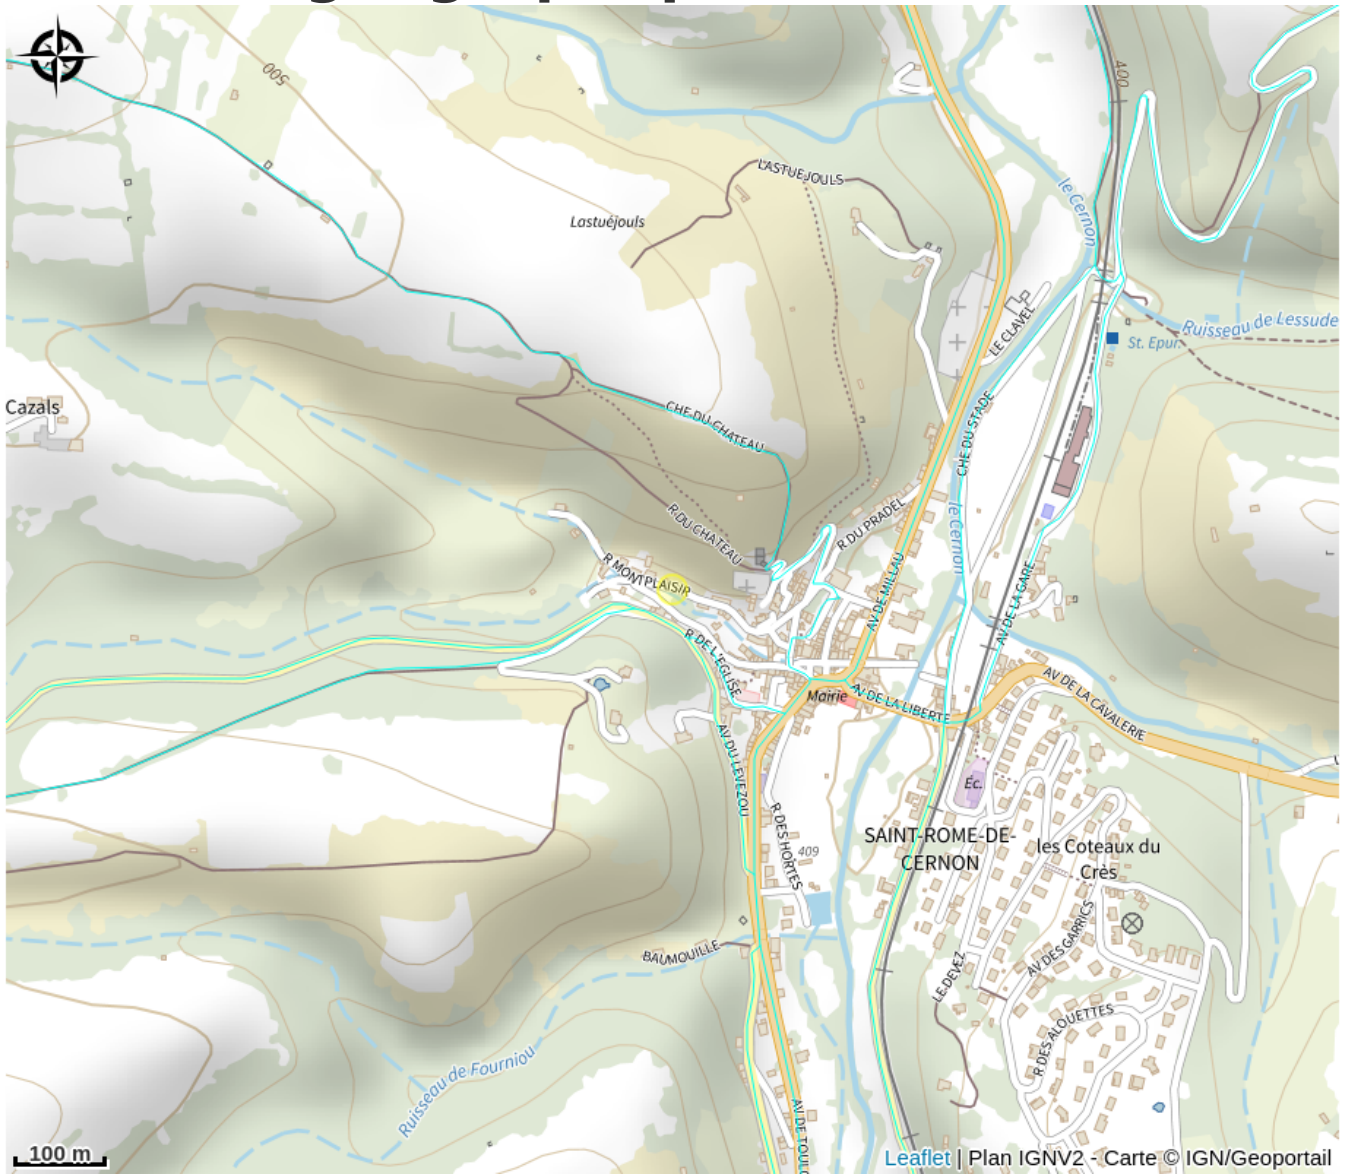

Explonature Spéléologie

Des falaises de Roquefort au Rougier

Crédit photo : Spéléologie Proche Viaduc de Millau (Rivière)

Explo Nature vous propose de vous initier ou de vous perfectionner en spéléologie dans la région des Grands Causses, près du Viaduc de Millau et dans les Gorges du Tarn.

Infos pratiques

Categorie : À faire

Description

Venez voyager au centre de la terre et découvrir les trésors minéraux qui se cachent sous vos pieds. De l'initiation au perfectionnement, découvrez ce monde caché.

Situation géographique

Toutes les infos pratiques

Informations pratiques

Modes de paiement:

Chèque, Espèces

Fiche mise à jour par OFFICE DE TOURISME PAYS DU ROQUEFORT le 09/02/2024

Contact

12490 SAINT-ROME-DE-CERNON