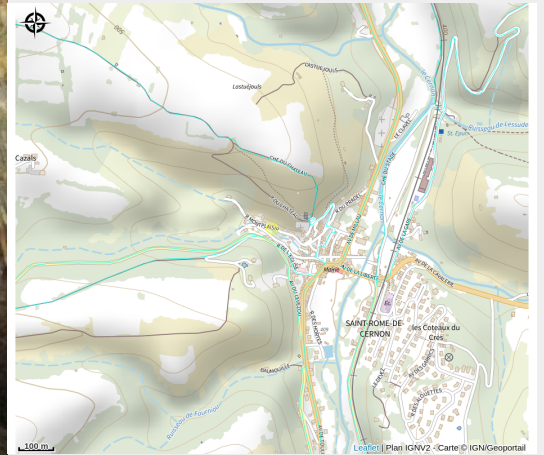

Explonature Spéléologie

Des falaises de Roquefort au Rougier

Crédit photo : Spéléologie Proche Viaduc de Millau (Rivière)

Explo Nature vous propose de vous initier ou de vous perfectionner en spéléologie dans la région des Grands Causses, près du Viaduc de Millau et dans les Gorges du Tarn.

Infos pratiques

Categorie : À faire

Description

Venez voyager au centre de la terre et découvrir les trésors minéraux qui se cachent sous vos pieds. De l'initiation au perfectionnement, découvrez ce monde caché.