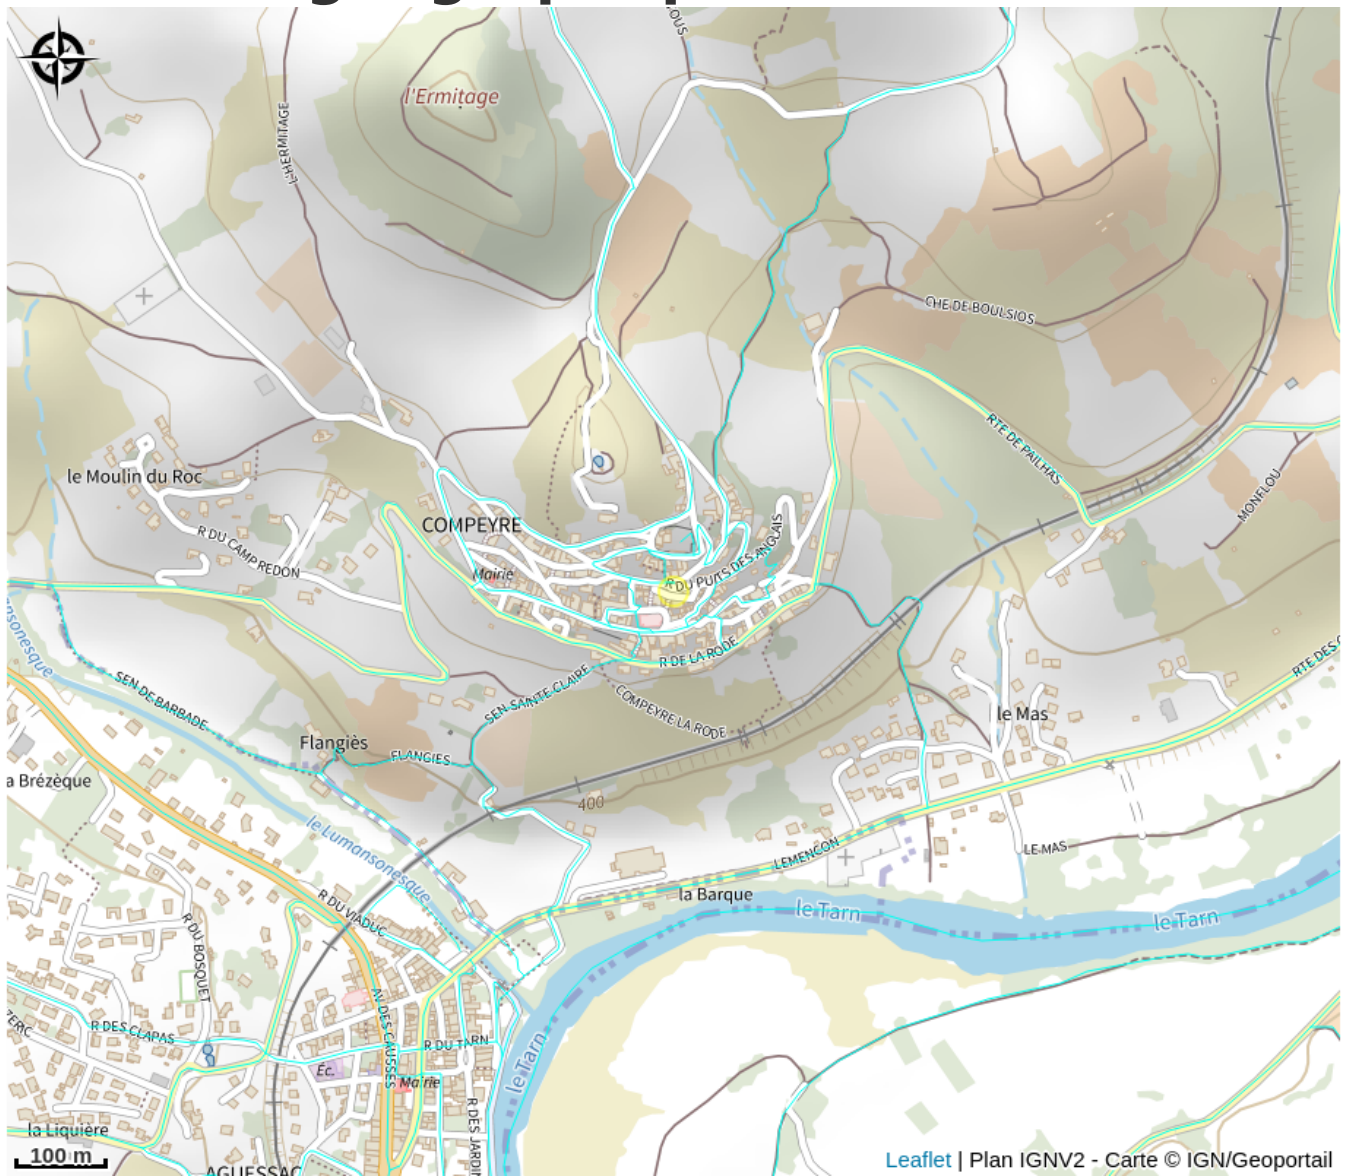

La Belle Cordée - Escalade

Des Gorges du Tarn au Causse du Larzac

Crédit photo : La Belle Cordée - Escalade (La belle cordée - Jean Baptiste Conan)

Les plaisirs de la grimpe pour tous !

Infos pratiques

Categorie : À faire

Description

Partez à l'aventure avec la Belle Cordée dans un des temples de l'escalade moderne. Initiation, perfectionnement, grandes voies, terrain d'aventure, il y en a pour tous les goûts !

Situation géographique

Toutes les infos pratiques

Informations pratiques

Modes de paiement:

Espèces, Chèque Vacances, Chèque

Fiche mise à jour par OFFICE DE TOURISME DE MILLAU le 02/02/2024

Contact

La Rode

12520 COMPEYRE