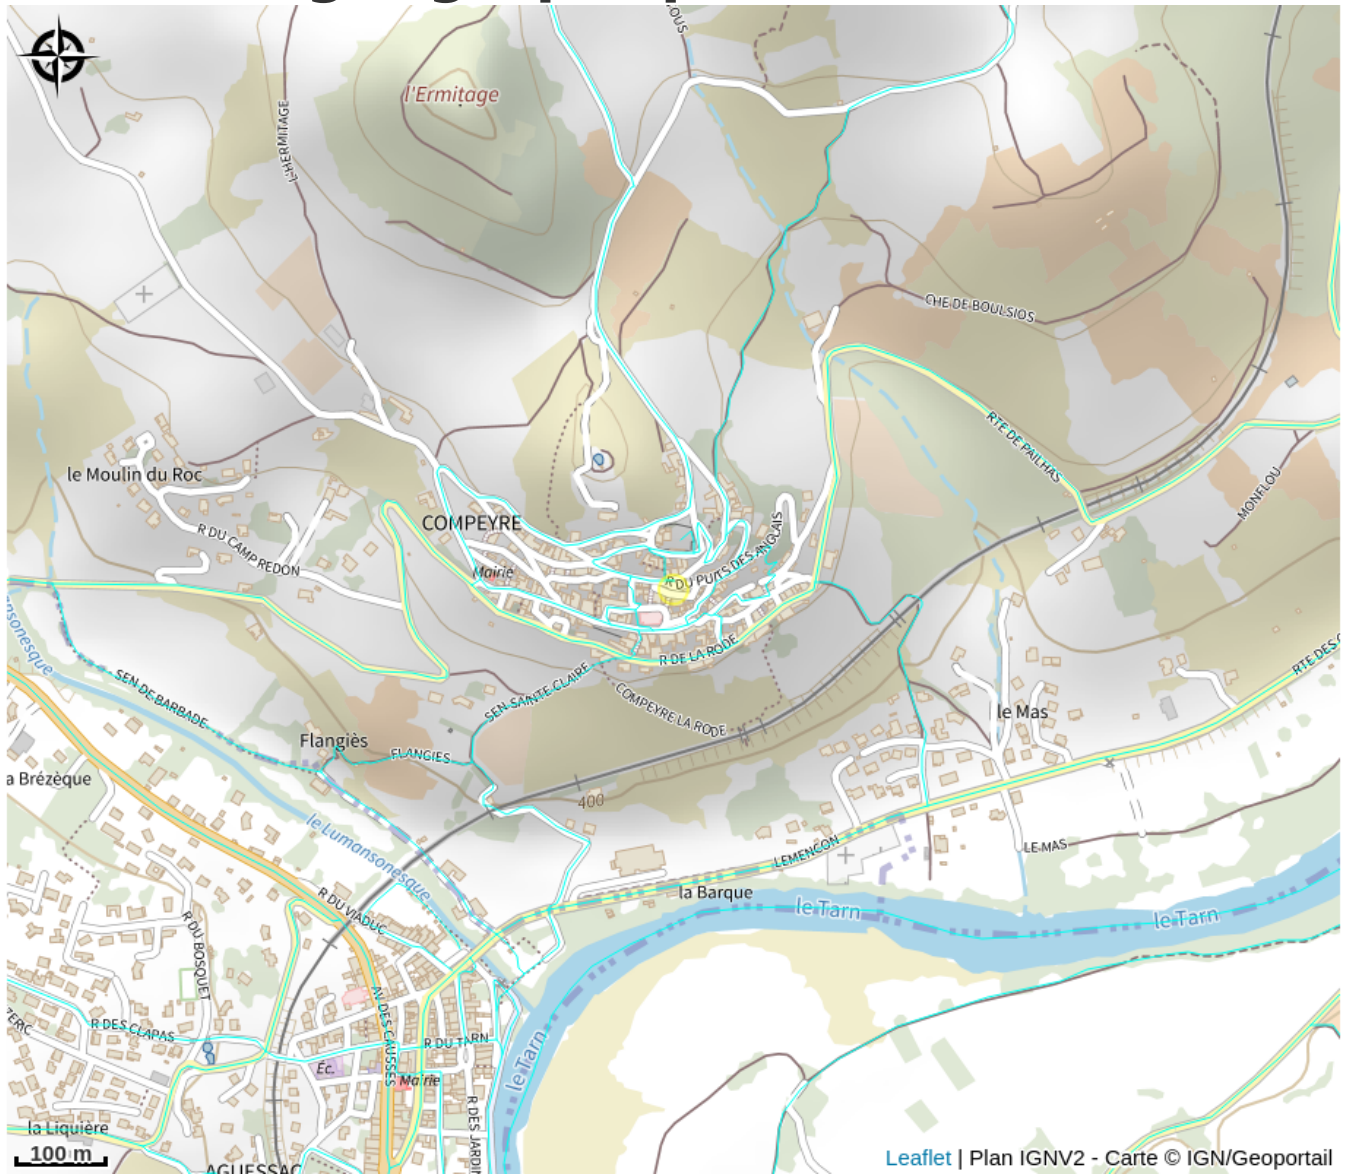

# La Belle Cordée - Rando Rappel

Des Gorges du Tarn au Causse du Larzac

Crédit photo : La Belle Cordée - Rando Rappel (La Belle Cordée)

*Des itinéraires aériens, préservés et accessibles à tous.*

# Description

A mi-chemin entre la randonnée et l'escalade, les randos rappel vous emmènent dans des ravins ou d'anciens canyons secs à la découverte du patrimoine naturel et historique de la région. Vous franchirez les obstacles, par des descentes en rappel ou des tyroliennes.

# Situation géographique