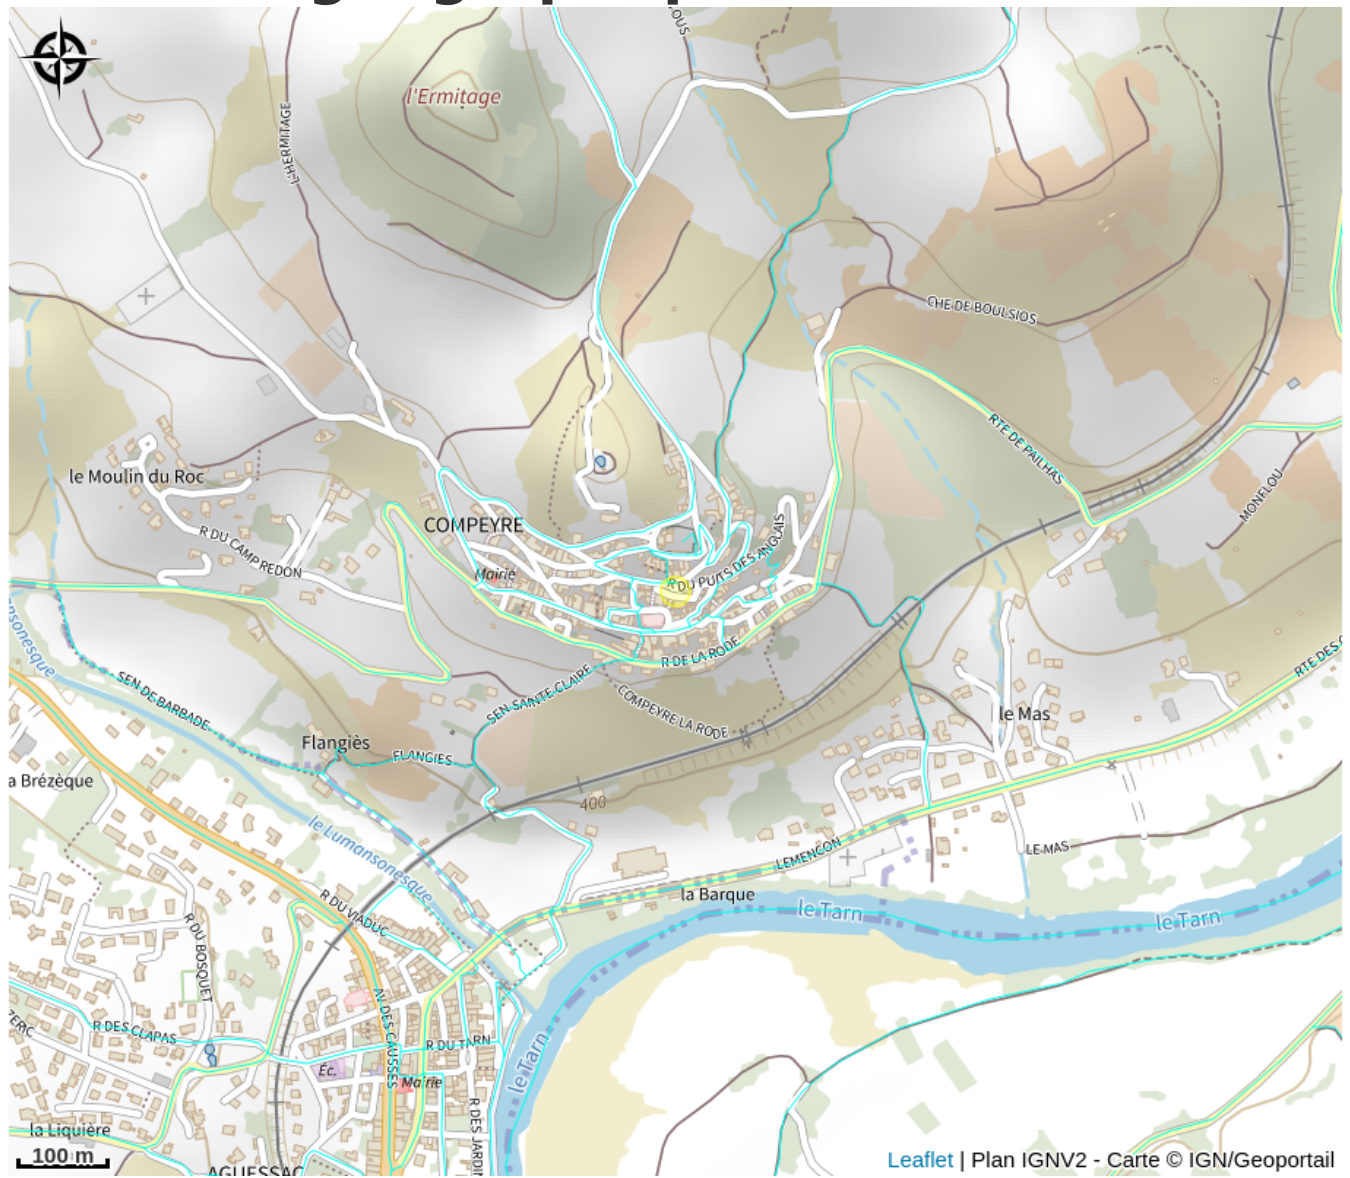

La Belle Cordée - Via Ferrata

Des Gorges du Tarn au Causse du Larzac

Crédit photo : La Belle Cordée - Via Ferrata (JB Conan)

L'activité parfaite pour découvrir la verticalité entre amis ou en famille !

Infos pratiques

Categorie : À faire

Description

Les via ferrata proposent des itinéraires aériens avec des paysages magnifiques. Barreaux, marches, câbles, passerelles, tyroliennes vous permettront de progresser tout en étant assurés sur câble. Celles de Liaucous et du Boffi sont à proximité de Millau et proposent des parcours d'envergure.

Situation géographique

Toutes les infos pratiques

Informations pratiques

Modes de paiement:

Chèque, Espèces, Chèque Vacances

Fiche mise à jour par OFFICE DE TOURISME DE MILLAU le 02/02/2024

Contact

La Rode