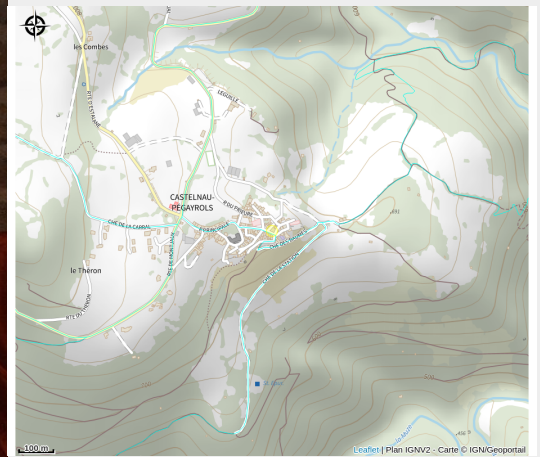

# Le Corps mémoire - Initiation au massage bien être

Des Raspes du Tarn aux Lacs du Lévézou

Crédit photo : Le Corp mémoire - Initiation au massage bien être (Le Corps mémoire - Massage bien-être)

*Initiez-vous au massage bien-être en couple ou entre ami(e)s*

# Description

Apprenez les bases du massage bien-être en un ou deux modules de trois heures. A la fin des deux modules vous serez capables de masser les membres de votre famille ou vos amis. Il s'agit d'un massage du corps avec de l'huile parfumée d'huiles essentielles qui se pratique sur table. Dans le premier module, vous apprendrez à trouver une posture confortable pour vous et votre partenaire et vous vous exercerez au massage du dos et des jambes. Dans le second module nous abordons le massage des pieds et des jambes, des mains et des bras, du ventre et du visage. Bref, en 6h vous serez prêts à donner et recevoir un massage complet d'une heure. Le programme détaillé des modules est consultable sur le site du Corps Mémoire. Il est possible de n'effectuer qu'un module et de revenir plus tard pour effectuer le second. Le plus pratique est cependant de loger sur place au gîte La Clé des Sens en semaine ou en week-end. Petit conseil : si vous en avez la possibilité, profitez de votre week-end ou séjour pour recevoir un massage bien-être avant de commencer à vous initier. Vous pourrez en éprouver tous les bénéfices et démarrer l'initiation de manière tout à fait détendue ! Pas de matériel à apporter, tout est fourni. Venez simplement avec des vêtements souples et pratiques qui ne craignent pas une petite trace éventuelle d'huile de massage. Les initiations peuvent accueillir 2 à 4 personnes. Pour des groupes plus importants nous contacter.

# Situation géographique