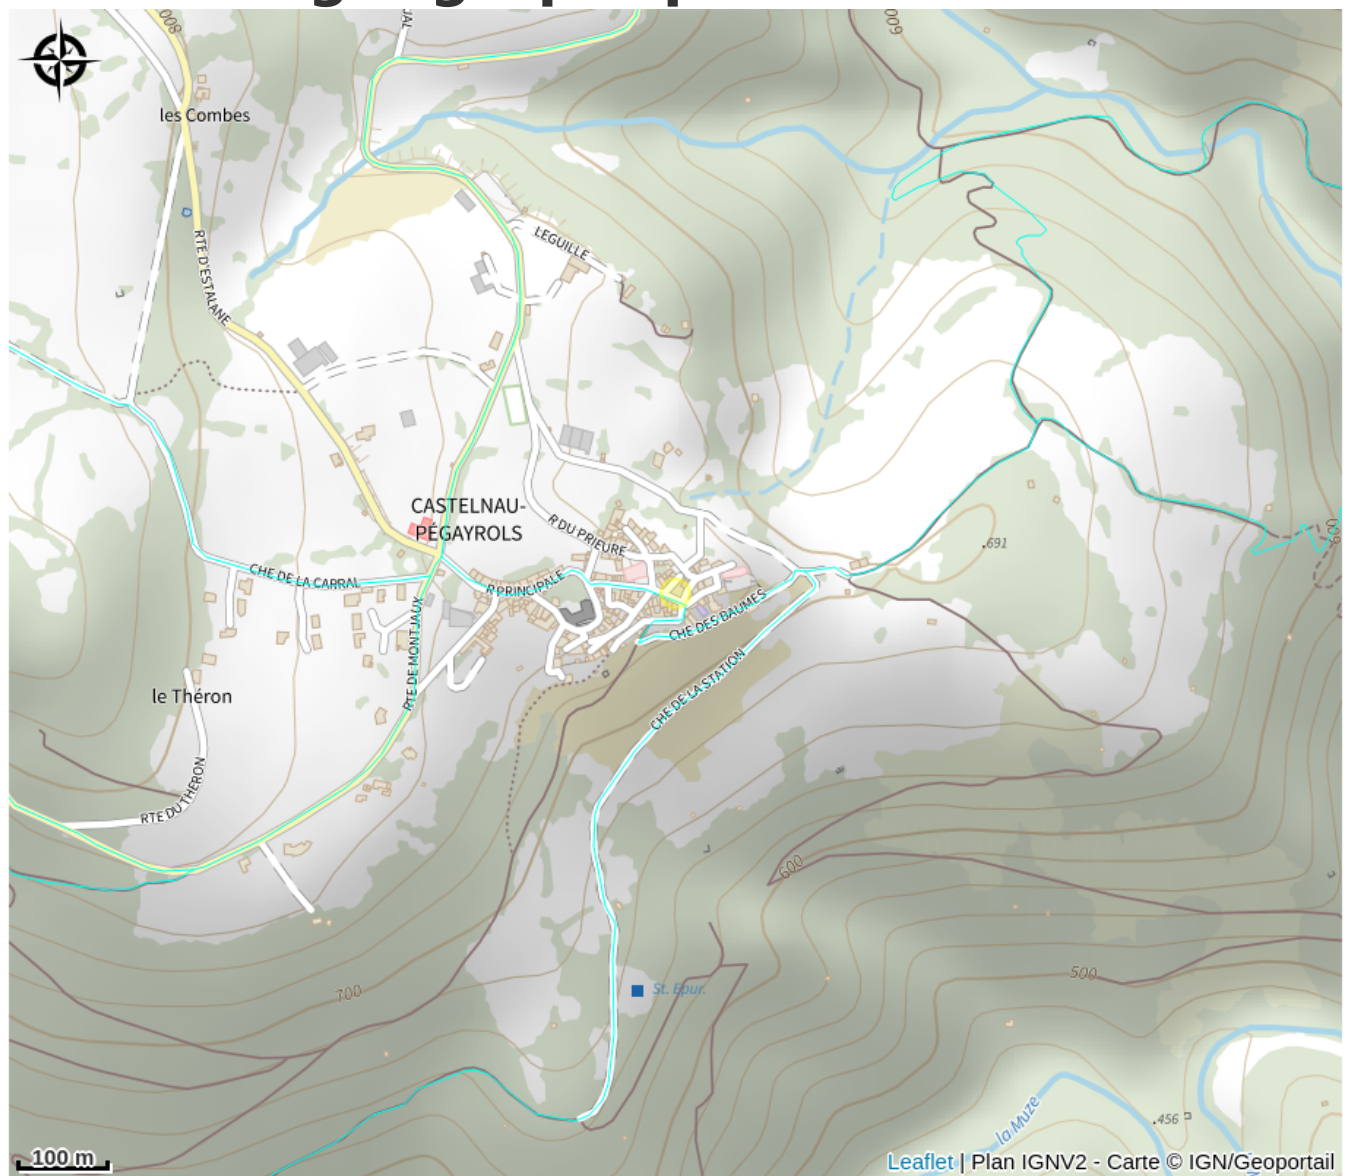

# Le Corps mémoire - Initiation au massage bien être

Des Raspes du Tarn aux Lacs du Lévézou

Crédit photo : Le Corp mémoire - Initiation au massage bien être (Le Corps mémoire - Massage bien-être)

*Initiez-vous au massage bien-être en couple ou entre ami(e)s*

# Description

Apprenez les bases du massage bien-être en un ou deux modules de trois heures. A la fin des deux modules vous serez capables de masser les membres de votre famille ou vos amis. Il s'agit d'un massage du corps avec de l'huile parfumée d'huiles essentielles qui se pratique sur table. Dans le premier module, vous apprendrez à trouver une posture confortable pour vous et votre partenaire et vous vous exercerez au massage du dos et des jambes. Dans le second module nous abordons le massage des pieds et des jambes, des mains et des bras, du ventre et du visage. Bref, en 6h vous serez prêts à donner et recevoir un massage complet d'une heure. Le programme détaillé des modules est consultable sur le site du Corps Mémoire. Il est possible de n'effectuer qu'un module et de revenir plus tard pour effectuer le second. Le plus pratique est cependant de loger sur place au gîte La Clé des Sens en semaine ou en week-end. Petit conseil : si vous en avez la possibilité, profitez de votre week-end ou séjour pour recevoir un massage bien-être avant de commencer à vous initier. Vous pourrez en éprouver tous les bénéfices et démarrer l'initiation de manière tout à fait détendue ! Pas de matériel à apporter, tout est fourni. Venez simplement avec des vêtements souples et pratiques qui ne craignent pas une petite trace éventuelle d'huile de massage. Les initiations peuvent accueillir 2 à 4 personnes. Pour des groupes plus importants nous contacter.

# Situation géographique