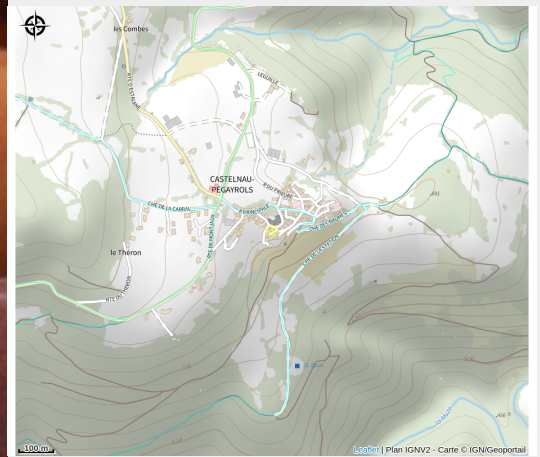

# Le Corps mémoire - Massage bien-être

Des Rases du Tarn aux Lacs du Lévézou

Crédit photo : Accompagnement au mieux-être (Le Corps Mémoire)

*Massage bien-être, séjour  
ressourcement, accompagnement au  
mieux-être*

# Description

Ce centre de ressourcement est situé dans le village de Castelnau-Pégayrols avec une magnifique vue sur la Vallée de la Muse. Hébergement sur place. Matériel fourni. Si besoin, nous venons vous chercher à la gare de Millau. Des stages d'initiation au massage bien-être sont aussi proposés.

# Situation géographique