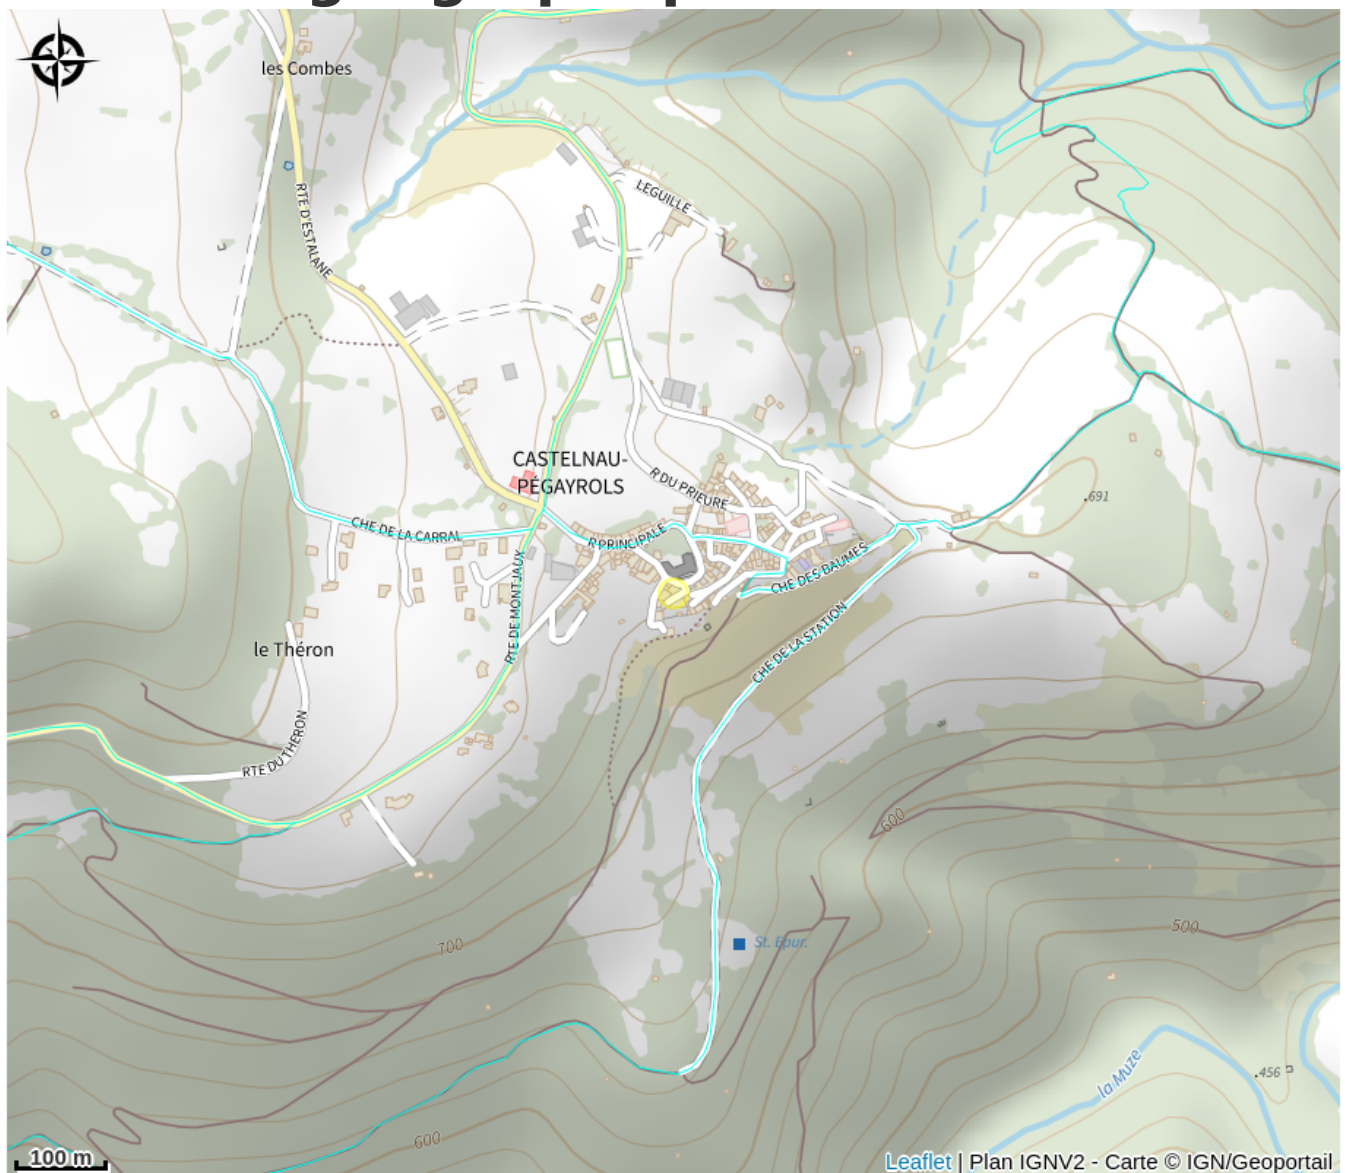

# Le Corps mémoire - Massage bien-être

Des Rases du Tarn aux Lacs du Lévézou

Crédit photo : Accompagnement au mieux-être (Le Corps Mémoire)

*Massage bien-être, séjour  
ressourcement, accompagnement au  
mieux-être*

# Description

Ce centre de ressourcement est situé dans le village de Castelnau-Pégayrols avec une magnifique vue sur la Vallée de la Muse. Hébergement sur place. Matériel fourni. Si besoin, nous venons vous chercher à la gare de Millau. Des stages d'initiation au massage bien-être sont aussi proposés.

# Situation géographique