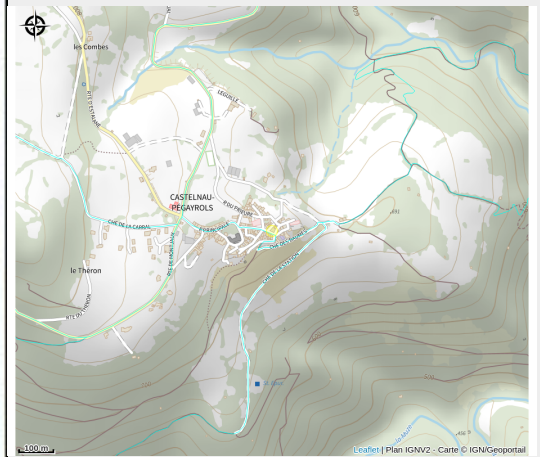

Mosaïque B'Art - Création de mosaïques

Des Raspes du Tarn aux Lacs du Lévézou

Crédit photo : Mosaïque B'Art - Création de mosaïques (OFFICE TOURISME DU PAYS DE LA MUSE ET RASPES DU TARN)

*Pour moi la mosaïque c'est couper,
tailler, assembler des éclats de couleur...*

Infos pratiques

Categorie : À faire

Description

Fragmenter une image pour lui donner une autre réalité. Ainsi vont naitre des créations au gré de mon imaginaire. Ces mosaïques peuvent servir à décorer un objet usuel, à enrichir une surface sous la forme de fresque. Elles peuvent aussi ne servir à rien. Nous sommes alors dans la création pure