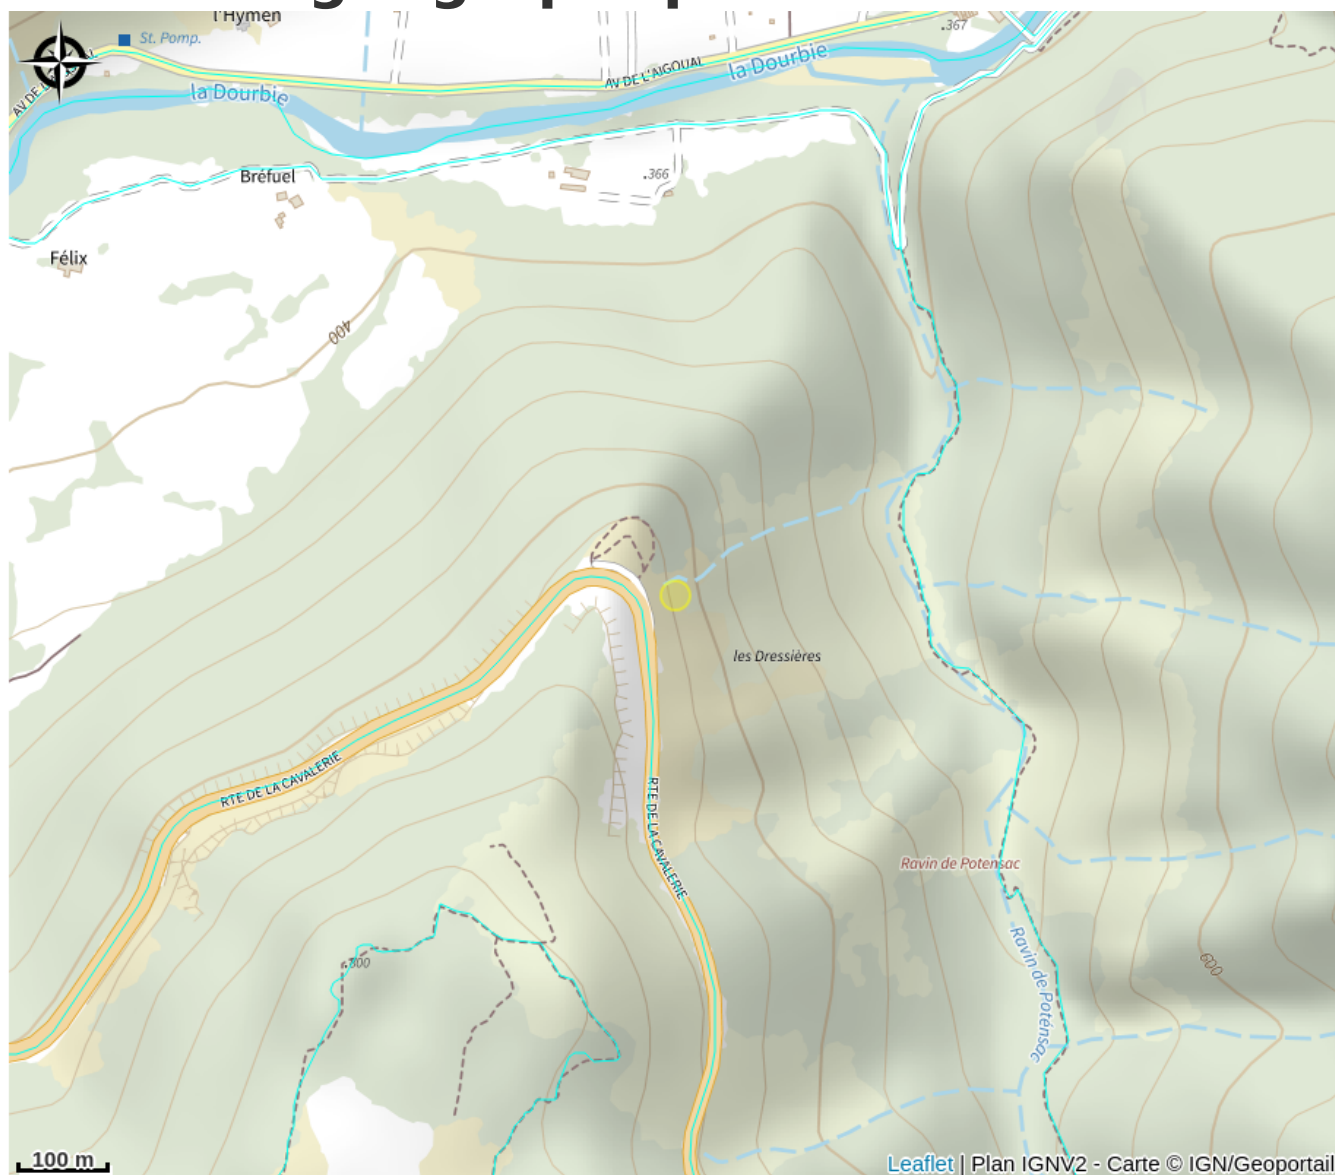

Aire de pique-nique Le Panoramique

Des Gorges du Tarn au Causse du Larzac

Crédit photo : Aire de pique-nique Le Panoramique (OFFICE DE TOURISME DE MILLAU)

Sur l'aire panoramique de la route D 809, une vue splendide sur la vallée de Millau et le Viaduc. Idéal pour faire une pause.

Infos pratiques

Categorie : À voir

Description

4 tables de pique-nique, toilettes sèches, poubelles, aire de vision

Situation géographique

Toutes les infos pratiques

Informations pratiques

Fiche mise à jour par OFFICE DE TOURISME DE MILLAU le 28/04/2022