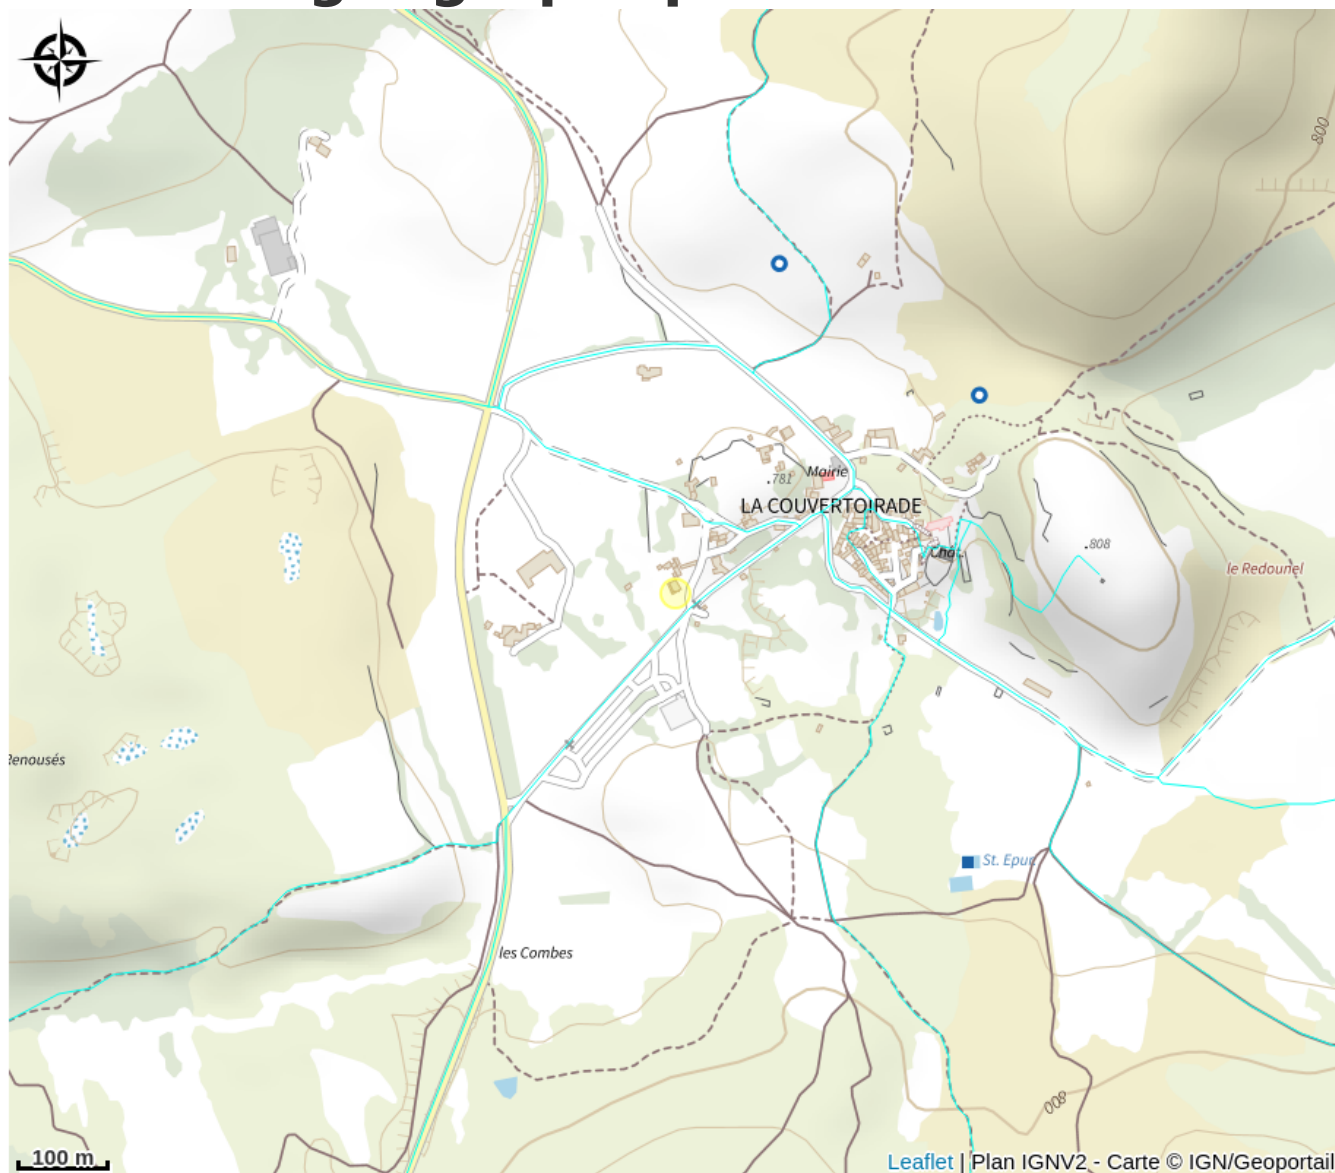

Noële Sculpteur Artiste

Des Gorges du Tarn au Causse du Larzac

Crédit photo : Noële Sculpteur Artiste (OFFICE DE TOURISME LARZAC VALLEES)

Sculptures autour de la pierre

Infos pratiques

Categorie : À voir

Description

Situation géographique

Toutes les infos pratiques

Informations pratiques

Modes de paiement:

Espèces, Chèque

Fiche mise à jour par OFFICE DE TOURISME LARZAC VALLEES le 18/01/2024

Contact

12230 LA COUVERTOIRADE