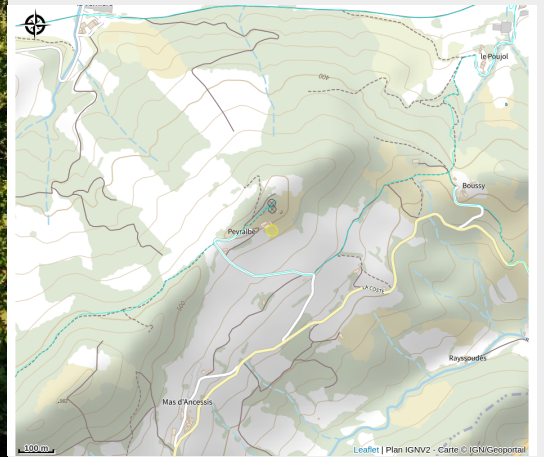

Table d'interprétation de Peyralbe

Des falaises de Roquefort au Rougier

Crédit photo : Table d'interprétation de Peyralbe (V.Govignon)

Profitez d'un panorama exceptionnel avec une vue dégagée à 360° en respirant l'air pur de la campagne aveyronnaise.

Infos pratiques

Categorie : À voir

Description

Deux tables d'interprétation vous donneront des explications sur la Vallée du Dourdou, la géologie du site et le village de Vabres L'Abbaye.

Situation géographique