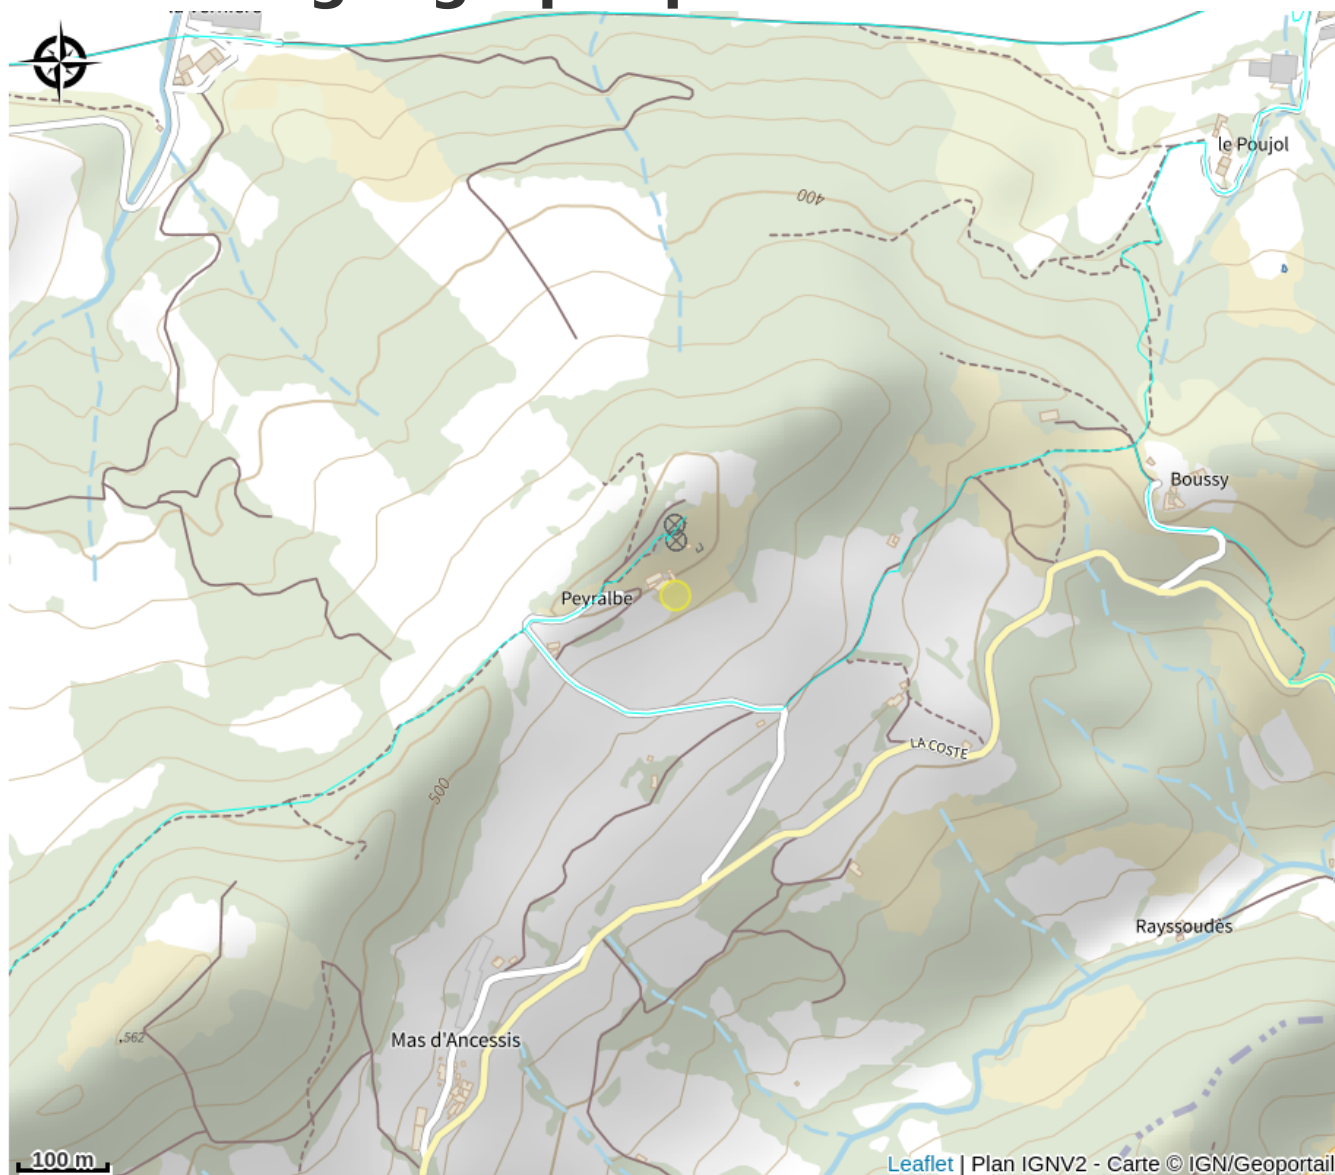

Table d'interprétation de Peyralbe

Des falaises de Roquefort au Rougier

Crédit photo : Table d'interprétation de Peyralbe (V.Govignon)

Profitez d'un panorama exceptionnel avec une vue dégagée à 360° en respirant l'air pur de la campagne aveyronnaise.

Infos pratiques

Categorie : À voir

Description

Deux tables d'interprétation vous donneront des explications sur la Vallée du Dourdou, la géologie du site et le village de Vabres L'Abbaye.

Situation géographique