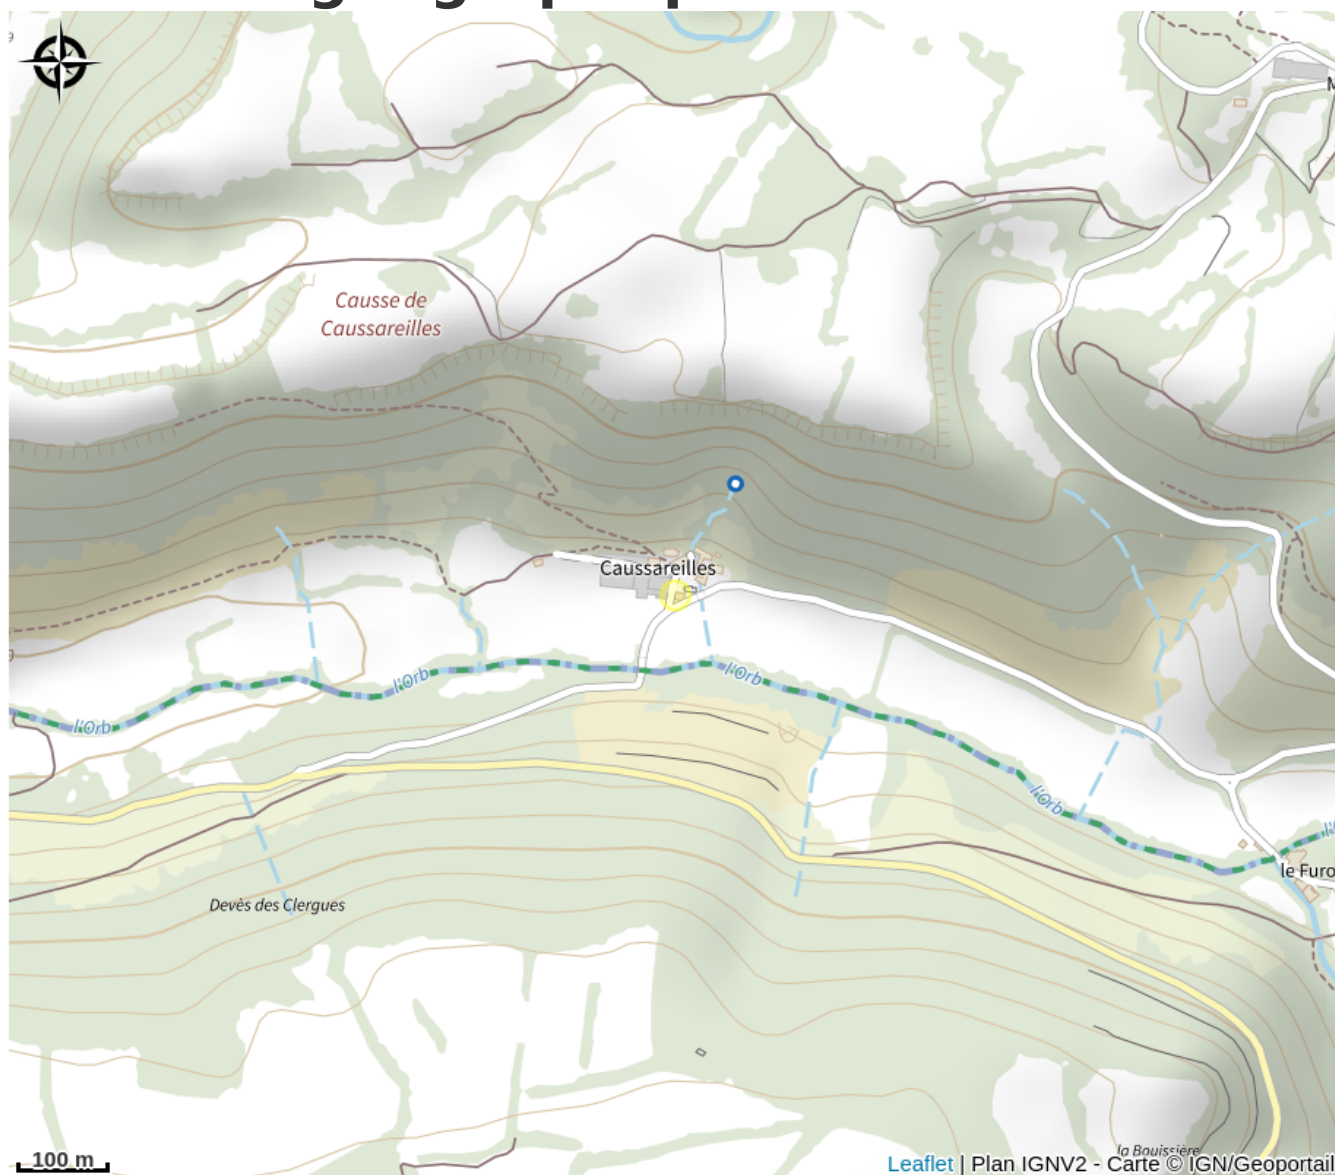

Situation géographique