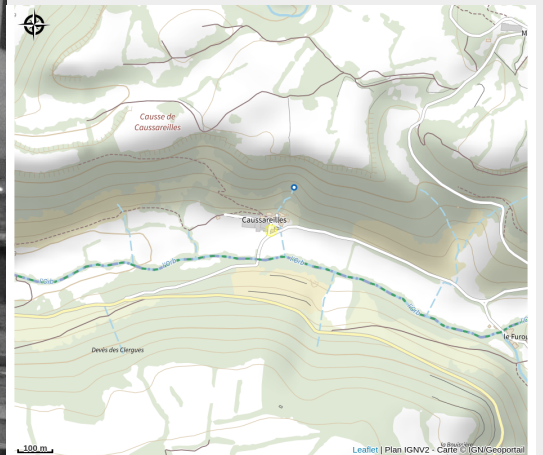

Vitch Forge

Des Gorges du Tarn au Causse du Larzac

Crédit photo : Montage des manches (Vitch Forge)

*Couteaux et des outils artisanaux dont
les lames sont garanties à vie*

Infos pratiques

Categorie : À faire

Description

Utilisant des aciers de qualité et du bois récolté sur le plateau du Larzac par ses soins, Vitich Forge réalise des couteaux et des outils dont les lames sont garanties à vie. Yvan s'est spécialisé dans les lames en damas, un assemblage de plusieurs nuances d'acier soudées et pliées et étirées à la manière d'une pâte à millefeuille. La lame obtenue est patinée de motifs. Dans son atelier, il crée lui-même chaque pièce entièrement. Ses créations sont visibles sur place ou sur son site internet