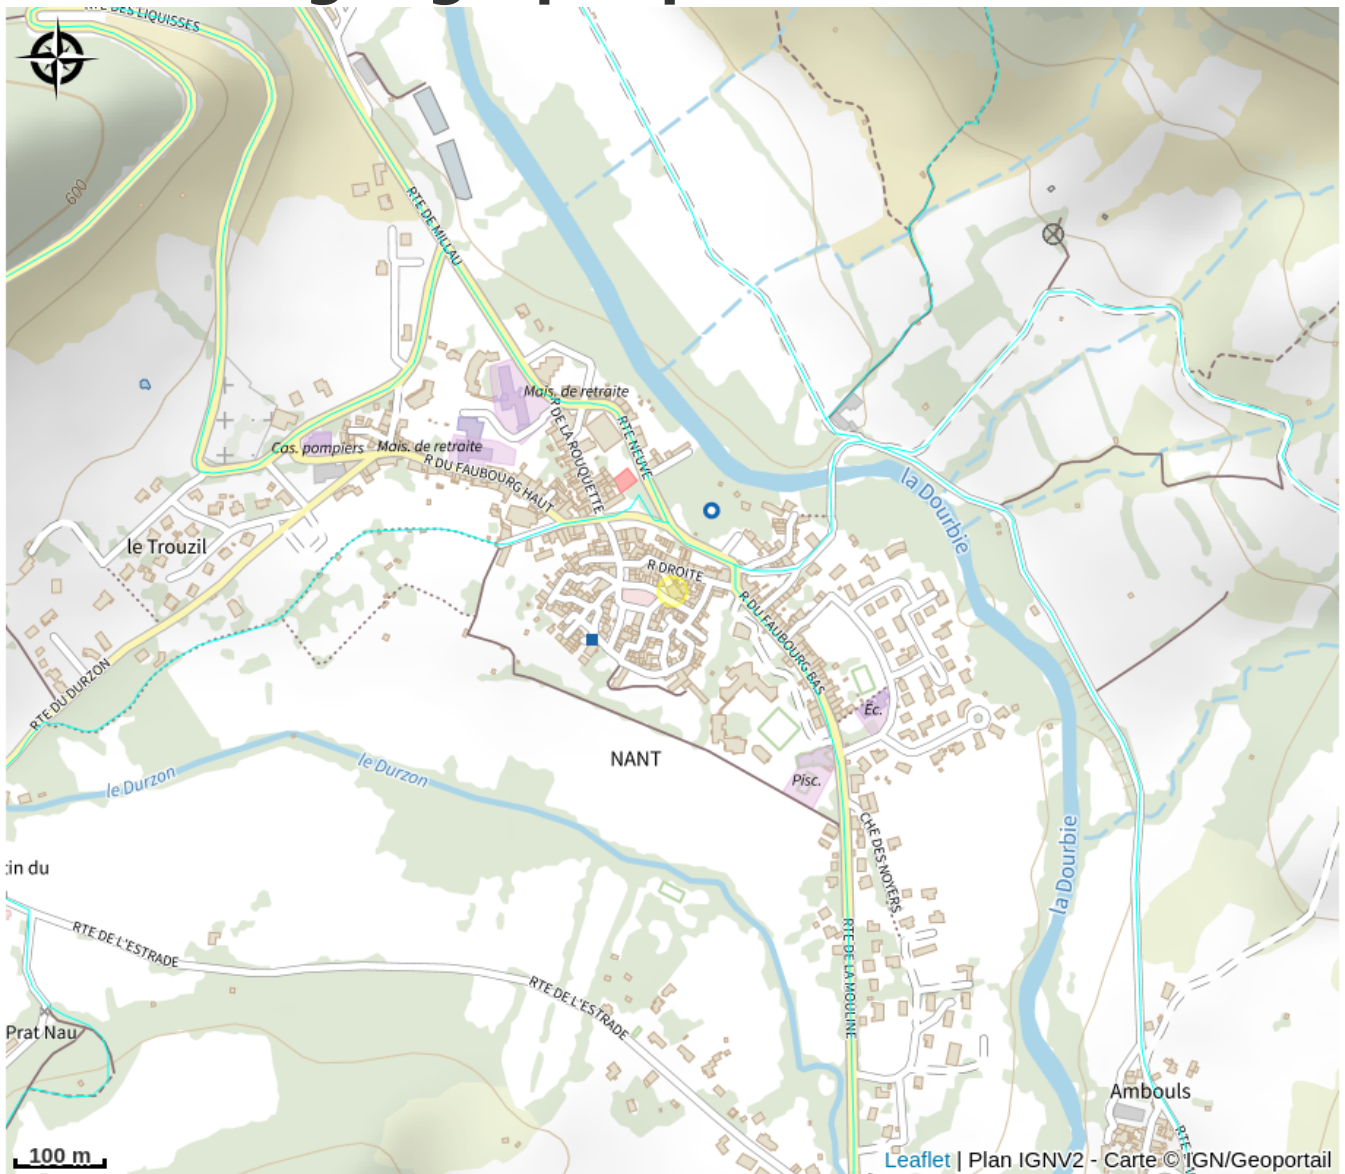

Rando Trail

Des Gorges du Tarn au Causse du Larzac

Crédit photo : Rando Trail (©Virginie Govignon)

*Pour les plus sportifs (mais pas que),
découvrez le territoire baskets aux
pieds, mais toujours à votre rythme, en
observant ces magnifiques paysages.*

Infos pratiques

Categorie : À faire

Description

Durée 2h ou plus Accessible à tout niveaux Fiche technique pour en savoir plus

Situation géographique

Toutes les infos pratiques

Informations pratiques

Modes de paiement: