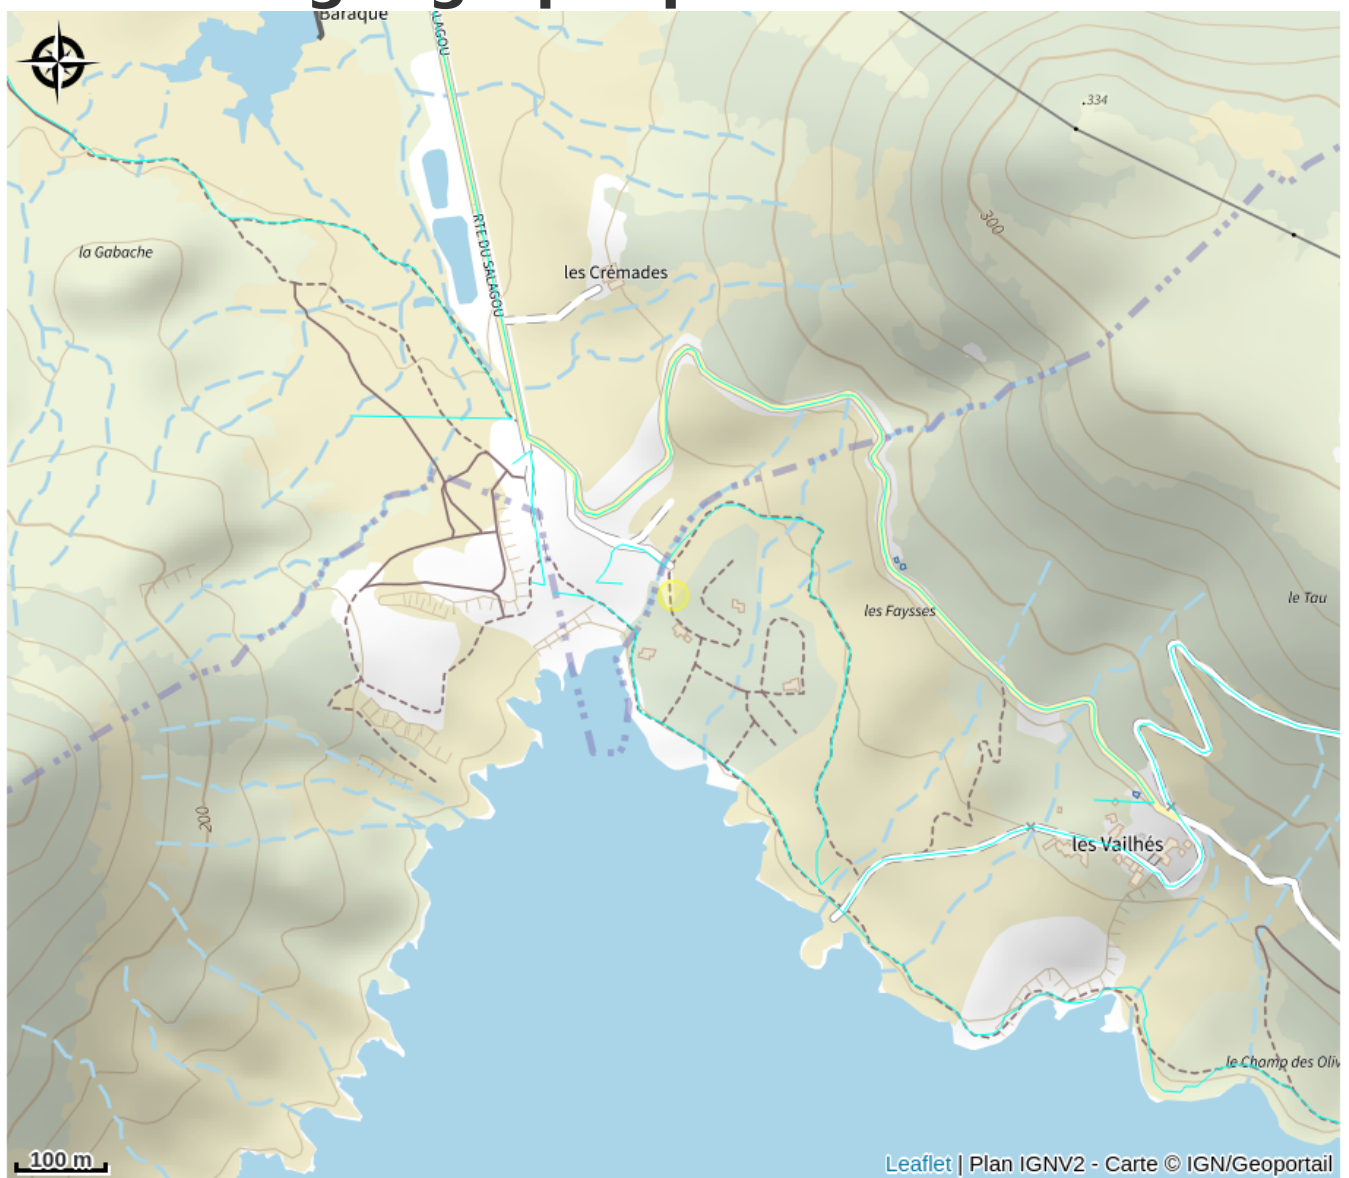

# AIRE DE CAMPING CAR SALAGOU ONLYPARK

Crédit photo : aire de camping car des vailhes (2019 ccll)

## Infos pratiques

Categorie : Où dormir ?

# Description

Aire de service - Localisée au bord du Lac du Salagou, cette aire de service et de stationnement fait partie du camping « Les Vailhés ». Vous profiterez de l'environnement exceptionnel, préservé et protégé, de ce site classé. Une multitude d'activités s'offrent à vous sur place : baignade, pêche, base nautique, randonnée, VTT...

# Situation géographique