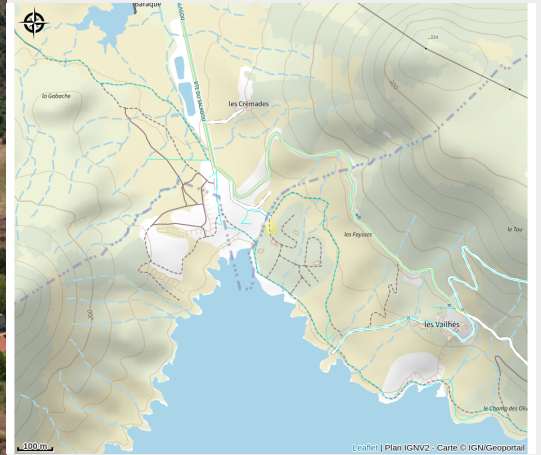

# AIRE DE CAMPING CAR SALAGOU ONLYPARK

Crédit photo : aire de camping car des vailhes (2019 ccll)

# Description

Aire de service - Localisée au bord du Lac du Salagou, cette aire de service et de stationnement fait partie du camping « Les Vailhés ». Vous profiterez de l'environnement exceptionnel, préservé et protégé, de ce site classé. Une multitude d'activités s'offrent à vous sur place : baignade, pêche, base nautique, randonnée, VTT...

# Situation géographique