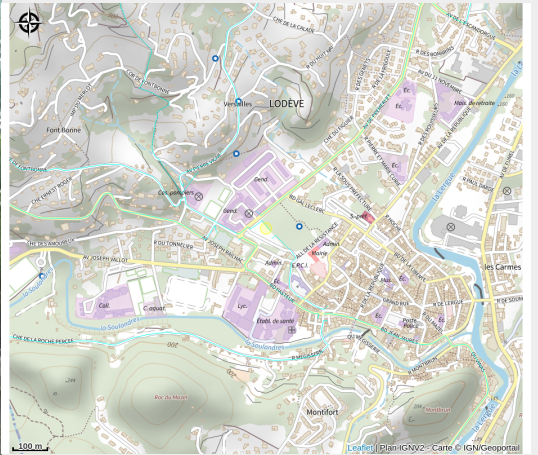

AIRE DE STATIONNEMENT CAMPING CAR LODEVE

Crédit photo : o-4 (.)

Infos pratiques

Categorie : Où dormir ?

Description

Aire de stationnement - Le parc Municipal de Lodève est également une aire de stationnement Camping car; Il est grand, arboré et bien situé, entre le centre-ville, le quartier Prémerlet et le Grézac.

Situation géographique

Toutes les infos pratiques

Informations pratiques

Services:

Ouverture 24/24

Fiche mise à jour par OT LODEVOIS ET LARZAC le 02/06/2024

Contact

Parc Municipal