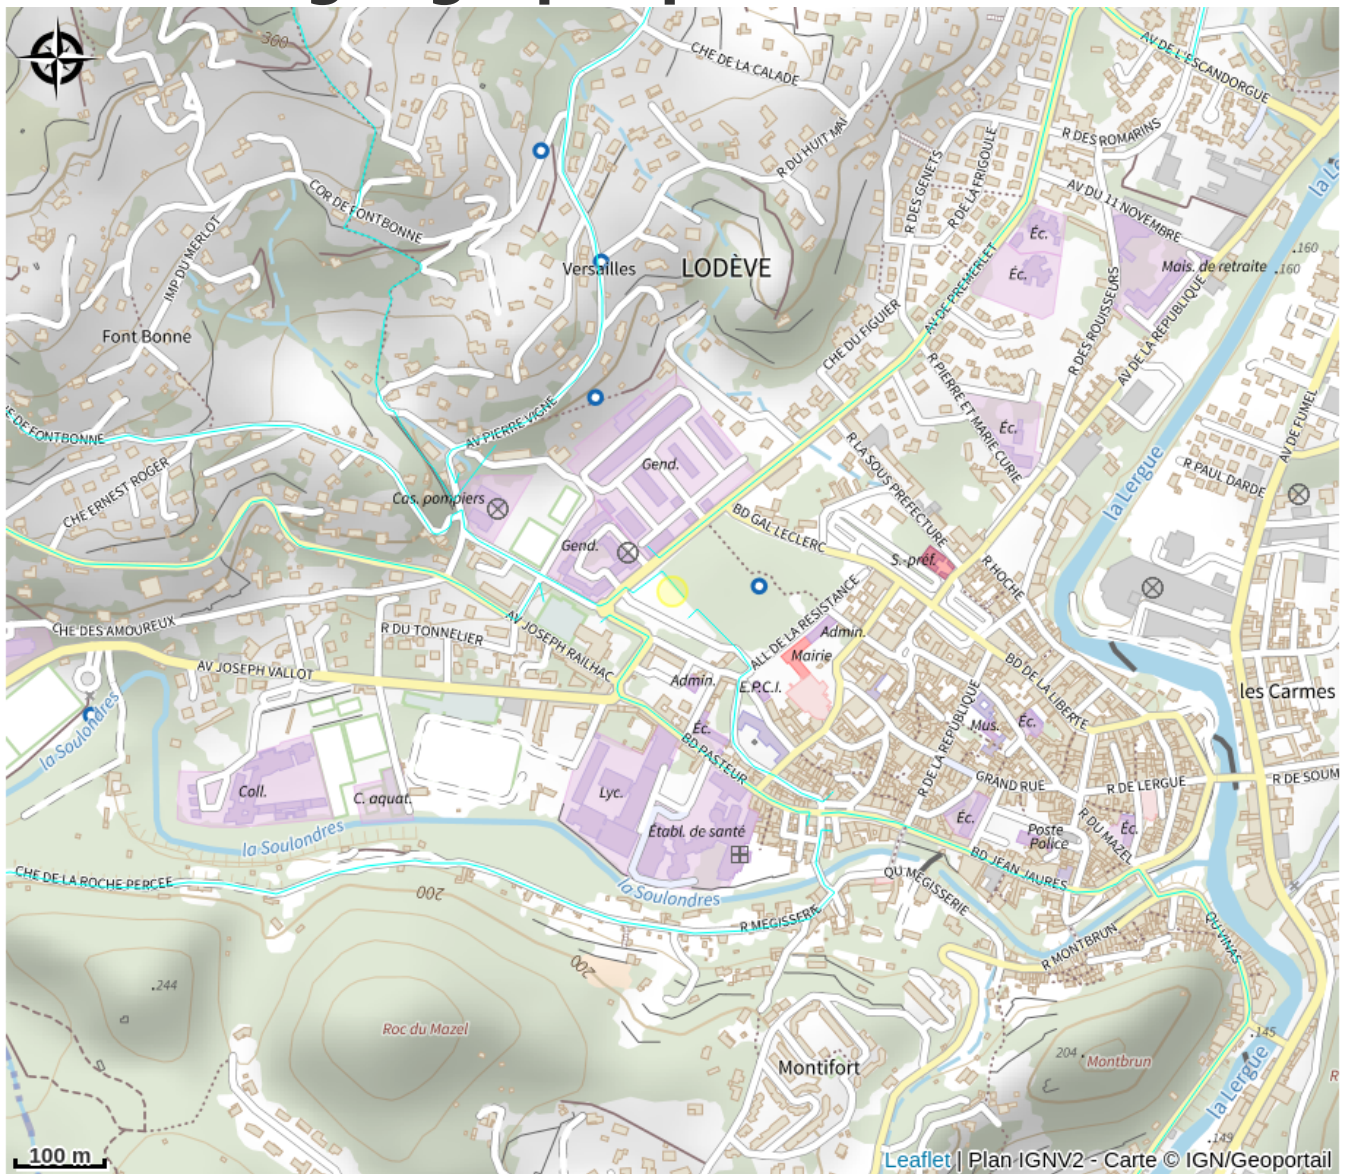

AIRE DE STATIONNEMENT CAMPING CAR LODEVE

Crédit photo : o-4 (.)

Infos pratiques

Categorie : Où dormir ?

Description

Aire de stationnement - Le parc Municipal de Lodève est également une aire de stationnement Camping car; Il est grand, arboré et bien situé, entre le centre-ville, le quartier Prémerlet et le Grézac.

Situation géographique

Toutes les infos pratiques

Informations pratiques

Services:

Ouverture 24/24

Fiche mise à jour par OT LODEVOIS ET LARZAC le 02/06/2024

Contact

Parc Municipal