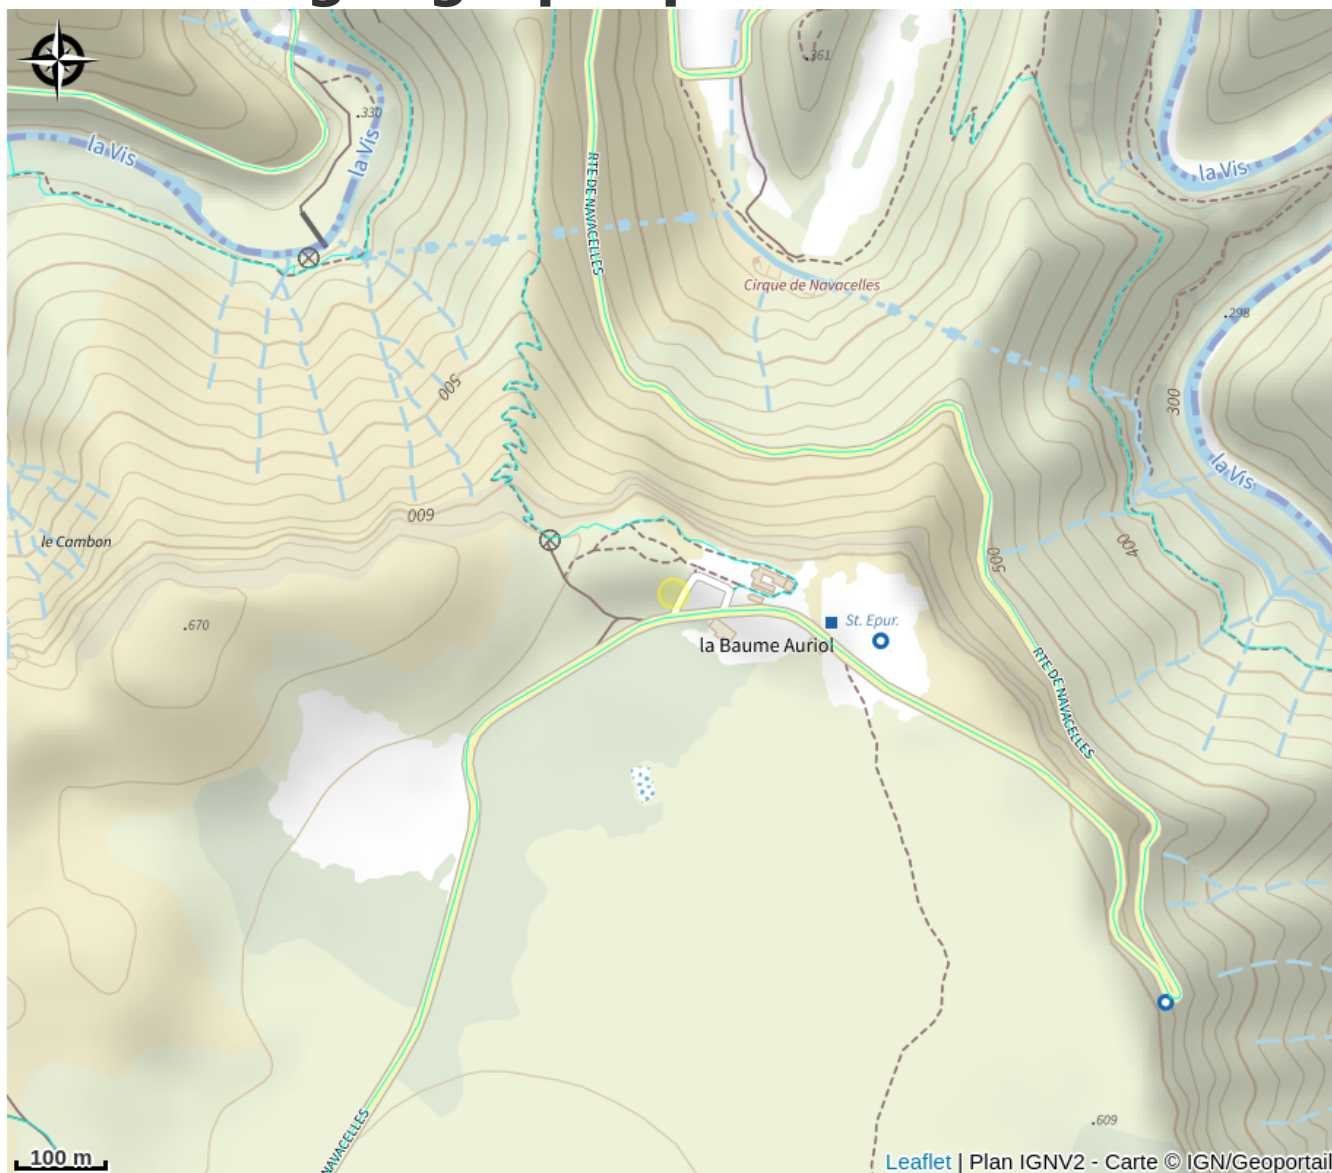

AIRE DE STATIONNEMENT DU CIRQUE DE NAVACELLES

Crédit photo : Cirque de Navacelles (©2018 CCLL)

Infos pratiques

Categorie : Où dormir ?

Description

Aire de stationnement - Grand parking de stationnement situé sur le belvédère de la Baume Auriol avec vue panoramique sur le Cirque de Navacelles. Le stationnement nocturne et la nuitée sont interdites.

Situation géographique

Toutes les infos pratiques

Informations pratiques

Services:

Ouverture 24/24

Fiche mise à jour par OT LODEVOIS ET LARZAC le 02/06/2024

Contact

Belvédère de la Baume Auriol
34520 SAINT-MAURICE-NAVACELLES
Tél. +33 4 67 88 86 44
tourisme@lodevoisetlarzac.fr
<http://www.tourisme-lodevois-larzac.fr>