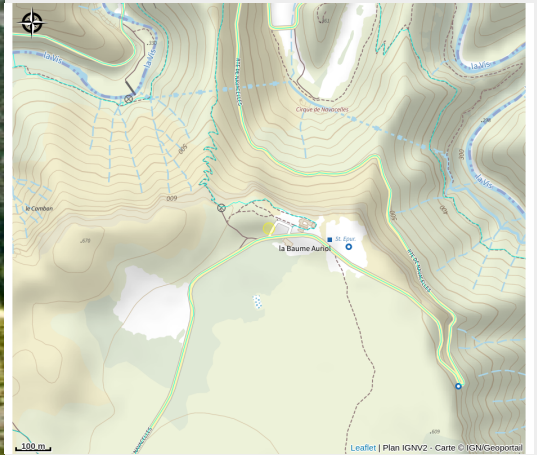

AIRE DE STATIONNEMENT DU CIRQUE DE NAVACELLES

Crédit photo : Cirque de Navacelles (©2018 CCLL)

Infos pratiques

Categorie : Où dormir ?

Description

Aire de stationnement - Grand parking de stationnement situé sur le belvédère de la Baume Auriol avec vue panoramique sur le Cirque de Navacelles. Le stationnement nocturne et la nuitée sont interdites.

Situation géographique

Toutes les infos pratiques

Informations pratiques

Services:

Ouverture 24/24

Fiche mise à jour par OT LODEVOIS ET LARZAC le 02/06/2024

Contact

Belvédère de la Baume Auriol
34520 SAINT-MAURICE-NAVACELLES
Tél. +33 4 67 88 86 44
tourisme@lodevoisetlarzac.fr
<http://www.tourisme-lodevois-larzac.fr>