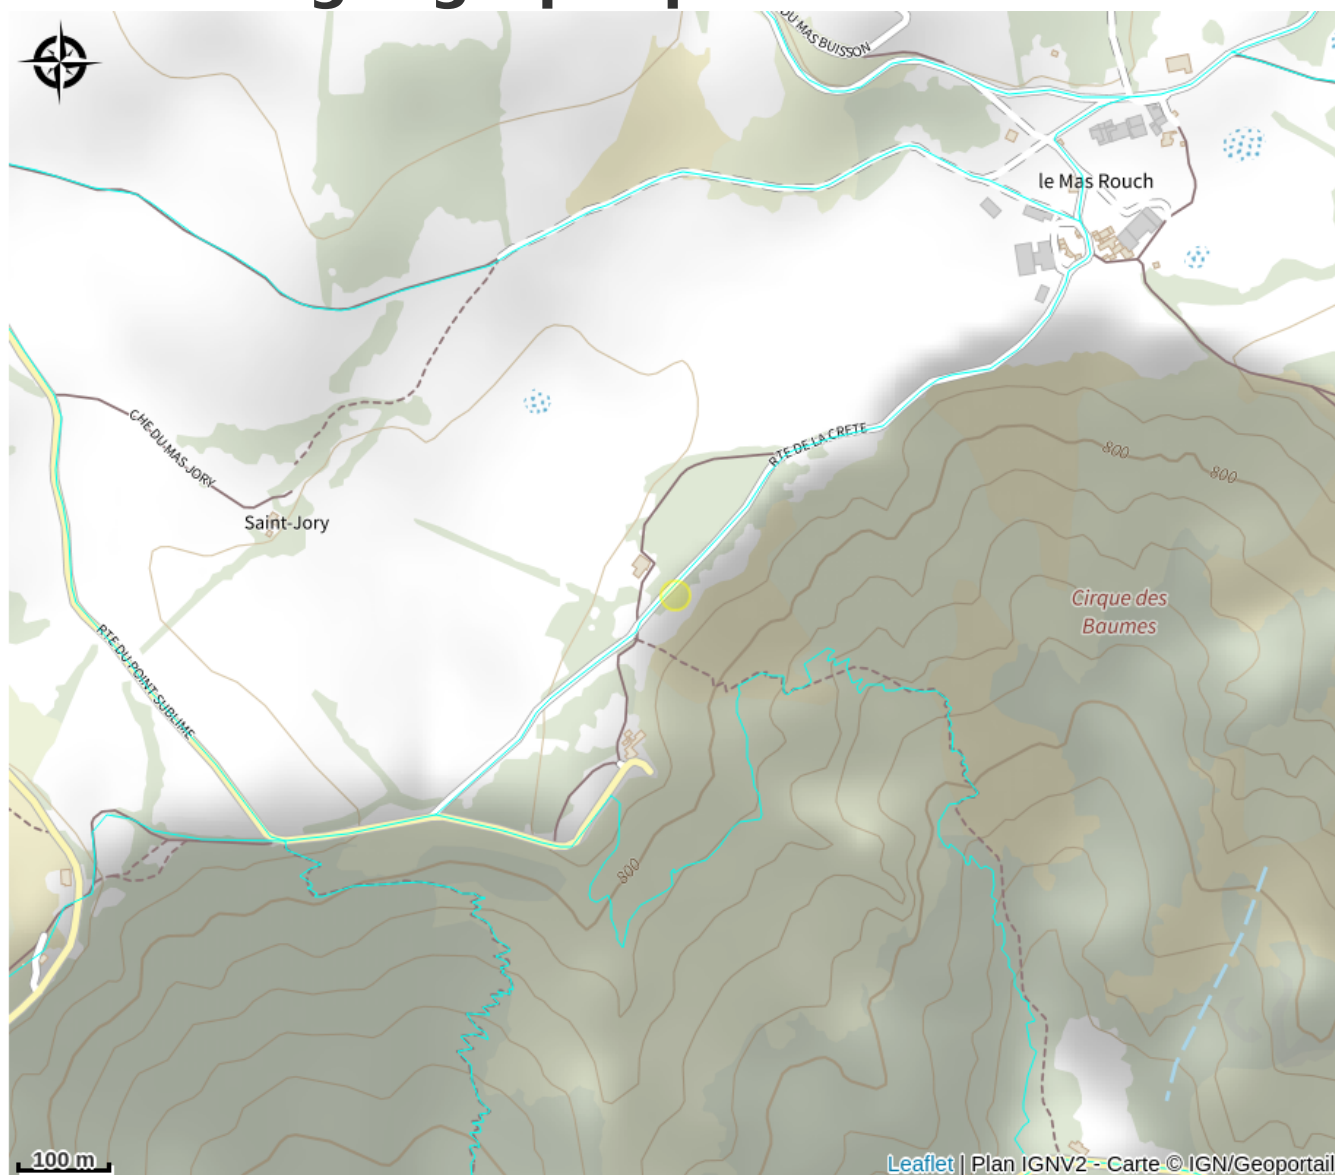

AIRE DE SERVICE DU CAMPING DE CASSADUC

Crédit photo : Camping-ADM-Cassaduc (Non renseigné)

Infos pratiques

Categorie : Où dormir ?

Description

Repos, calme et détente sont au programme du Camping Cassaduc. Vous pourrez y décompresser dans un cadre champêtre et ombragé, loin des animations bruyantes. Vous serez accueillis sur un grand terrain très ombragé, disposé en terrasses 25 emplacements sur deux hectares de terrain ombragé. Nous mettons à votre disposition de très grands emplacements (200 m² au moins) ainsi qu'un espace détente spa sauna. Idéal pour la découverte des causses et des gorges du Tarn, pour la randonnée, le VTT,.....

Situation géographique

Toutes les infos pratiques

Informations pratiques

Modes de paiement:

Devise étrangère, Chèques bancaires et postaux, Espèces, Chèque Vacances

Fiche mise à jour le 08/02/2024

Contact

Route du Point Sublime