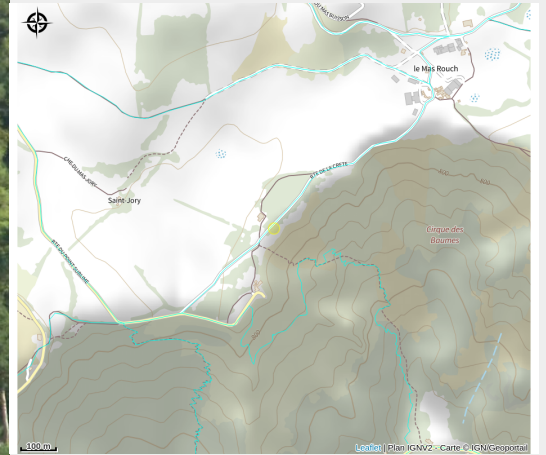

AIRE DE SERVICE DU CAMPING DE CASSADUC

Crédit photo : Camping-ADM-Cassaduc (Non renseigné)

Infos pratiques

Categorie : Où dormir ?

Description

Repos, calme et détente sont au programme du Camping Cassaduc. Vous pourrez y décompresser dans un cadre champêtre et ombragé, loin des animations bruyantes. Vous serez accueillis sur un grand terrain très ombragé, disposé en terrasses 25 emplacements sur deux hectares de terrain ombragé. Nous mettons à votre disposition de très grands emplacements (200 m² au moins) ainsi qu'un espace détente spa sauna. Idéal pour la découverte des causses et des gorges du Tarn, pour la randonnée, le VTT,.....

Situation géographique

Toutes les infos pratiques

Informations pratiques

Modes de paiement:

Devise étrangère, Chèques bancaires et postaux, Espèces, Chèque Vacances

Fiche mise à jour le 08/02/2024

Contact

Route du Point Sublime