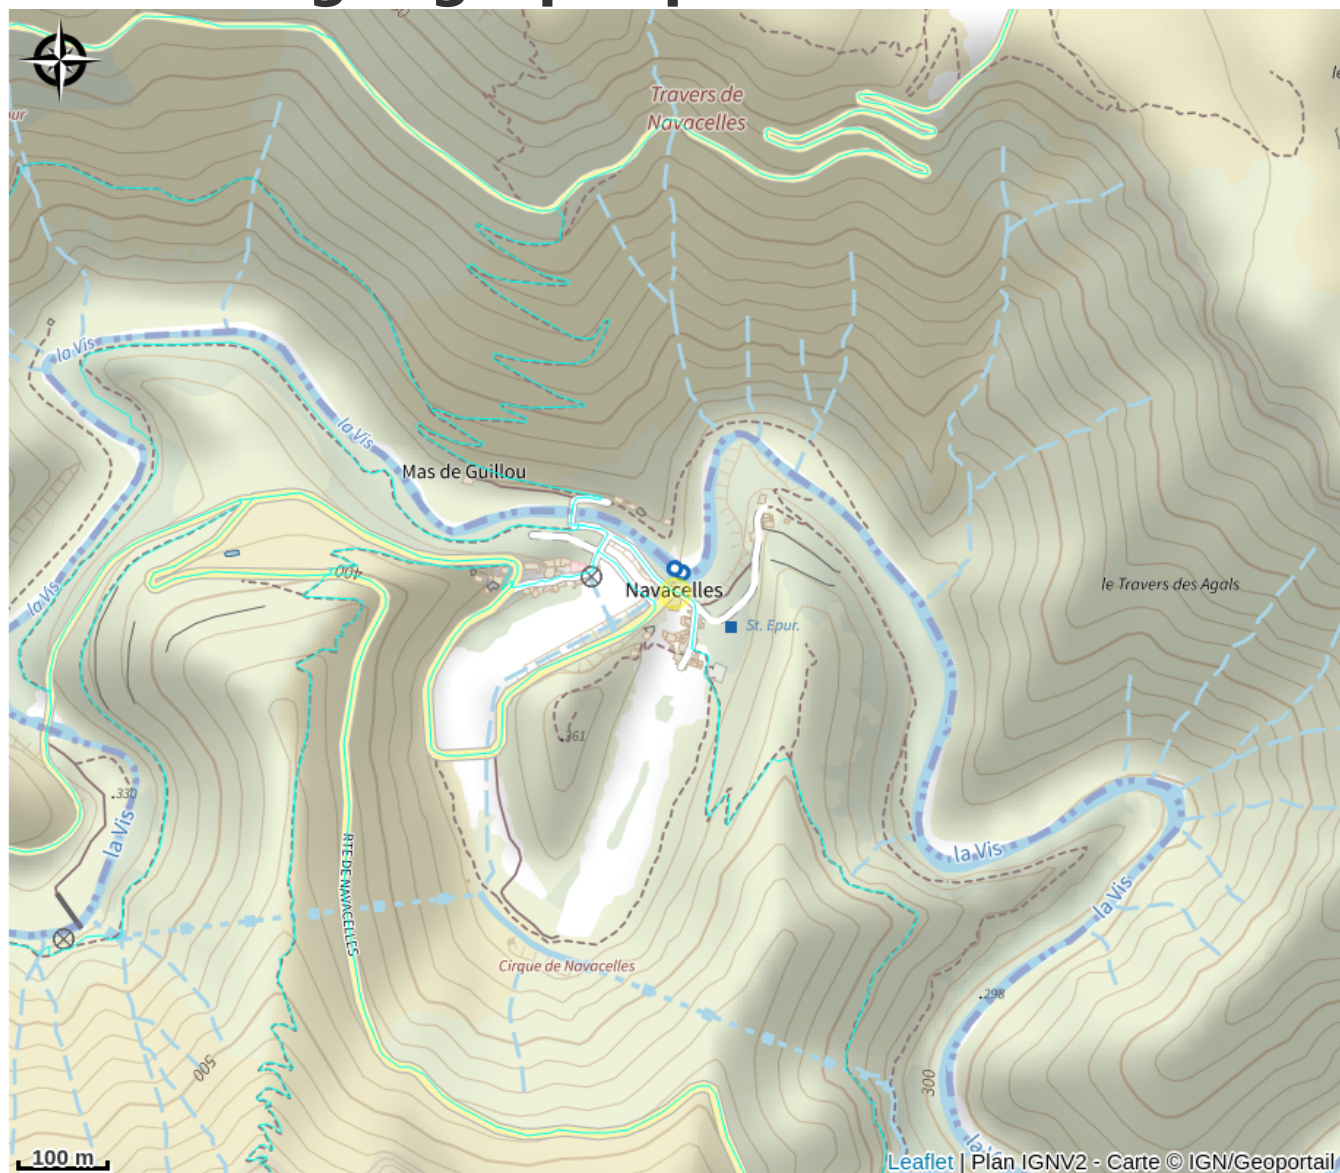

AUBERGE DE LA CASCADE

Crédit photo : CASCADE1 (CASCADE)

Infos pratiques

Categorie : Où dormir ?

Description

Un cadre hors du commun. L'auberge de la cascade, au cœur du cirque de Navacelles, apporte calme et harmonie dans un site qui fait partie du classement des grands causses au patrimoine mondial de l'UNESCO. Cette bâtisse du XIIIème siècle fût entièrement reconstruite dans les années 70, dans un style templier.

Situation géographique

Toutes les infos pratiques

Informations pratiques

Modes de paiement:

Chèques bancaires et postaux, Espèces

Fiche mise à jour par OT LODEVOIS ET LARZAC le 27/06/2024

Contact

Hameau de Navacelles
34520 SAINT-MAURICE-NAVACELLES
Tél. +33 4 67 81 50 95