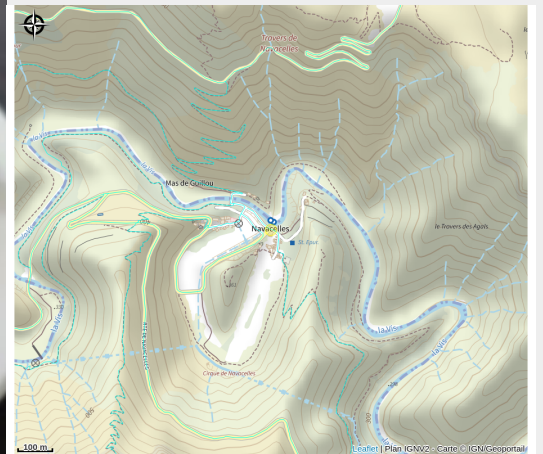

AUBERGE DE LA CASCADE

Crédit photo : CASCADE1 (CASCADE)

Infos pratiques

Categorie : Où dormir ?

Description

Un cadre hors du commun. L'auberge de la cascade, au cœur du cirque de Navacelles, apporte calme et harmonie dans un site qui fait partie du classement des grands causses au patrimoine mondial de l'UNESCO. Cette bâtisse du XIIIème siècle fût entièrement reconstruite dans les années 70, dans un style templier.