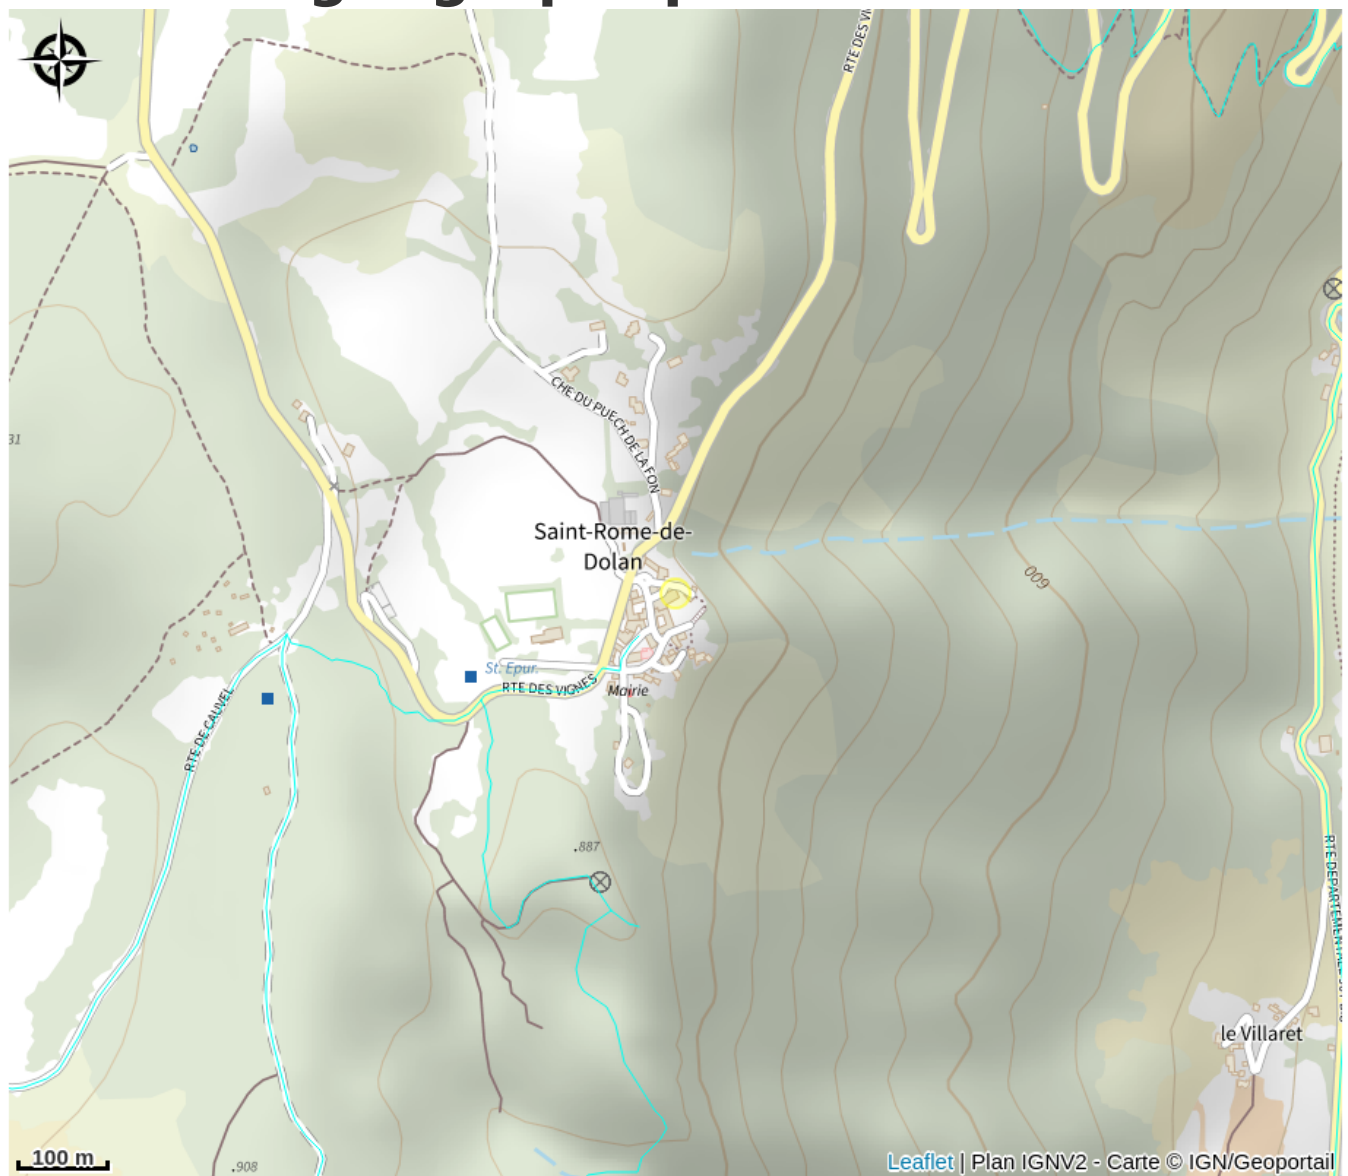

CENTRE PIERRE MONESTIER

Crédit photo : HCOLLAR0480001T_01 (© Centre Pierre Monestier)

Infos pratiques

Categorie : Où dormir ?

Description

Situé au sud-ouest de la Lozère et à la limite de l'Aveyron, le Centre Pierre Monestier, au coeur du petit village caussenard de Saint-Rome de Dolan, surplombe les Gorges du Tarn. Hébergement et restauration de groupes, adultes, enfants, familles, individuels, séminaires, classes... Centre agréé DDJS et FIV. Le centre dispose de 3 bâtiments de 110, 39 et 30 lits et de plusieurs infrastructures sportives et de salles.

Situation géographique

Toutes les infos pratiques

Informations pratiques

Capacité totale:

165

Modes de paiement:

Chèques bancaires et postaux, Espèces, Chèque Vacances

Services: