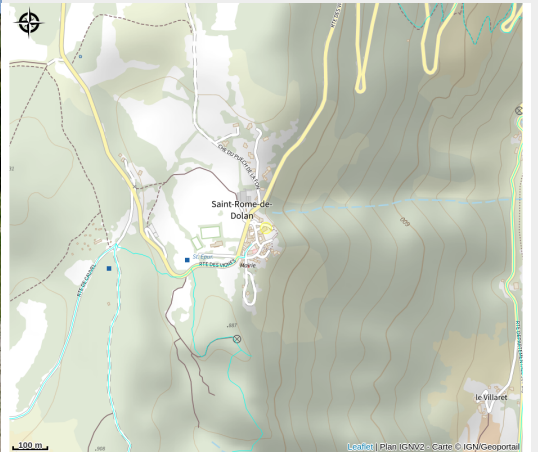

CENTRE PIERRE MONESTIER

Crédit photo : HCOLLAR0480001T_01 (© Centre Pierre Monestier)

Infos pratiques

Categorie : Où dormir ?

Description

Situé au sud-ouest de la Lozère et à la limite de l'Aveyron, le Centre Pierre Monestier, au coeur du petit village caussenard de Saint-Rome de Dolan, surplombe les Gorges du Tarn. Hébergement et restauration de groupes, adultes, enfants, familles, individuels, séminaires, classes... Centre agréé DDJS et FIV. Le centre dispose de 3 bâtiments de 110, 39 et 30 lits et de plusieurs infrastructures sportives et de salles.