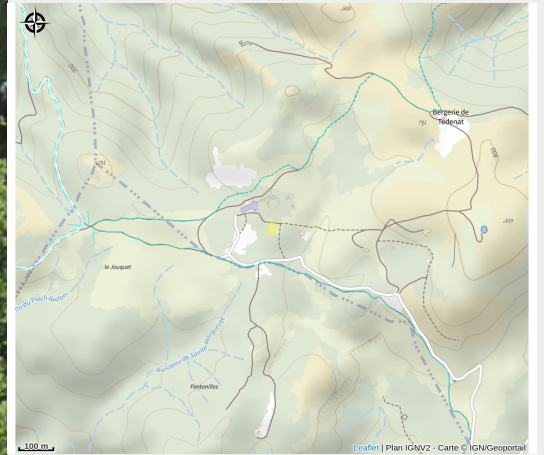

CANTERCEL - GÎTE DE L'OREILLETTE

Crédit photo : Cantercel 1 (Cantercel)

Infos pratiques

Categorie : Où dormir ?

Description

L'Oreillette, un gîte de séjour à l'écoute de la nature. Au coeur de l'écohabitat, Cantercel, en Cœur de l'Hérault sur le Larzac Méridional, offre un cadre idéal pour se ressourcer face à de grands horizons entre ciel et terre, et si le ciel est dégagé, face à la mer! Une expérience originale « d'habiter », de vivre l'harmonie entre ambiance, matériaux et usage. Séjour au cœur de 3 grands sites naturels avec de multiples possibilités de tourisme vert. 50m² équipés tout confort pour 2 à 3 personnes en quête de calme, promenades, amateurs de patrimoine du passé et de l'avenir.