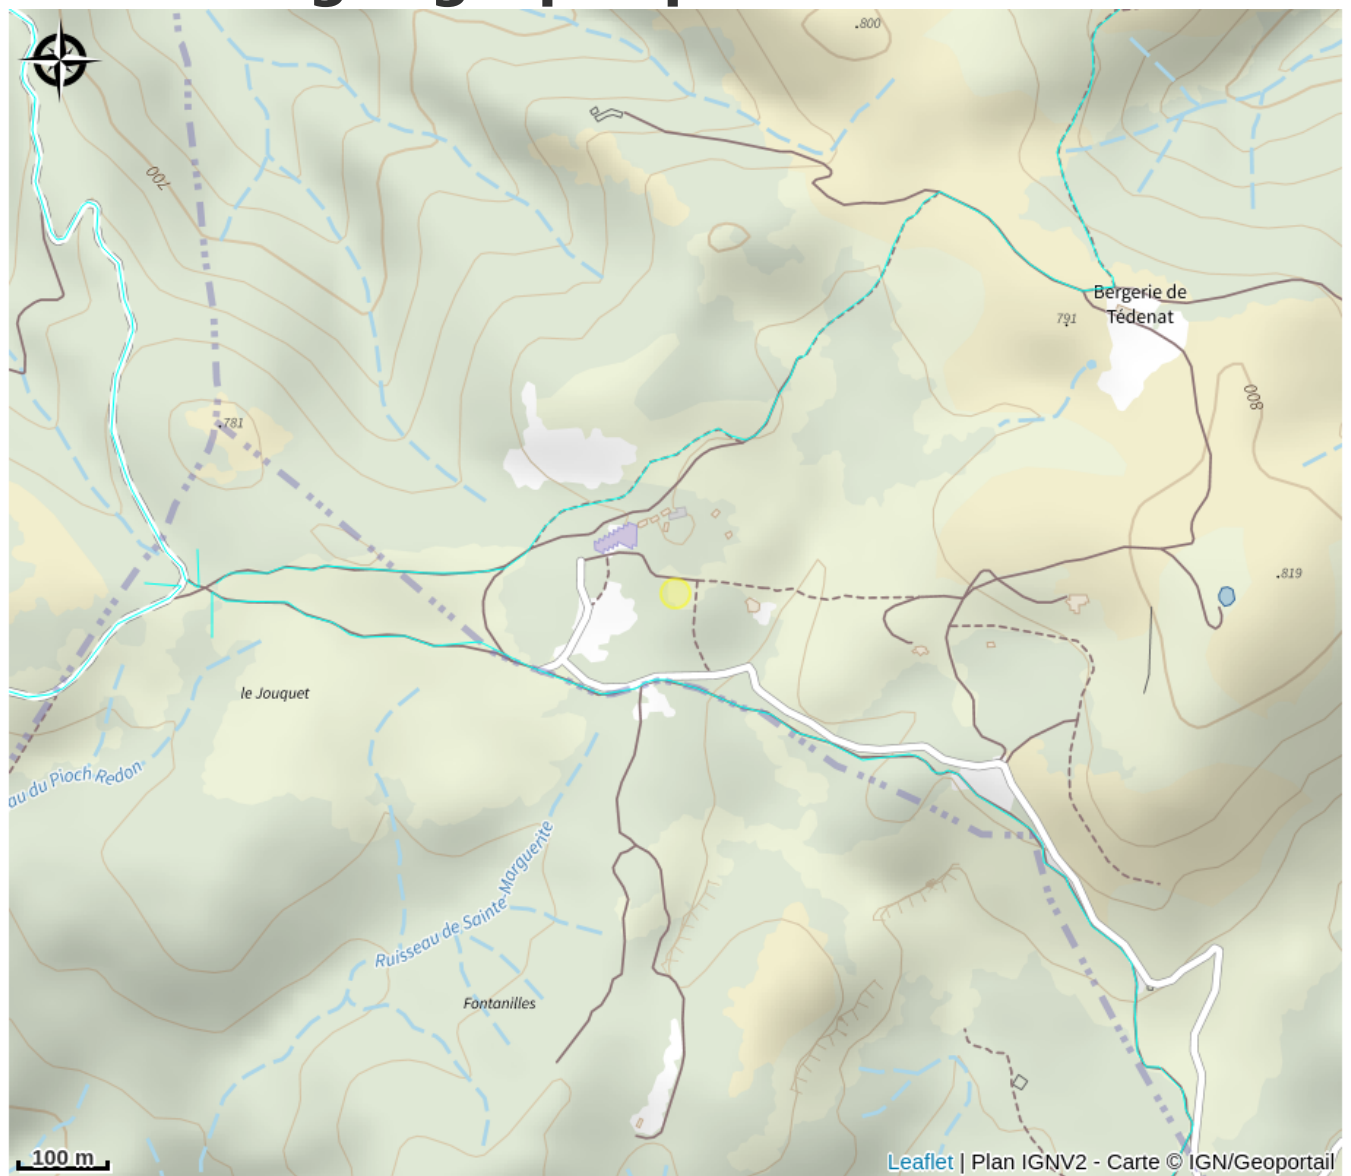

Situation géographique