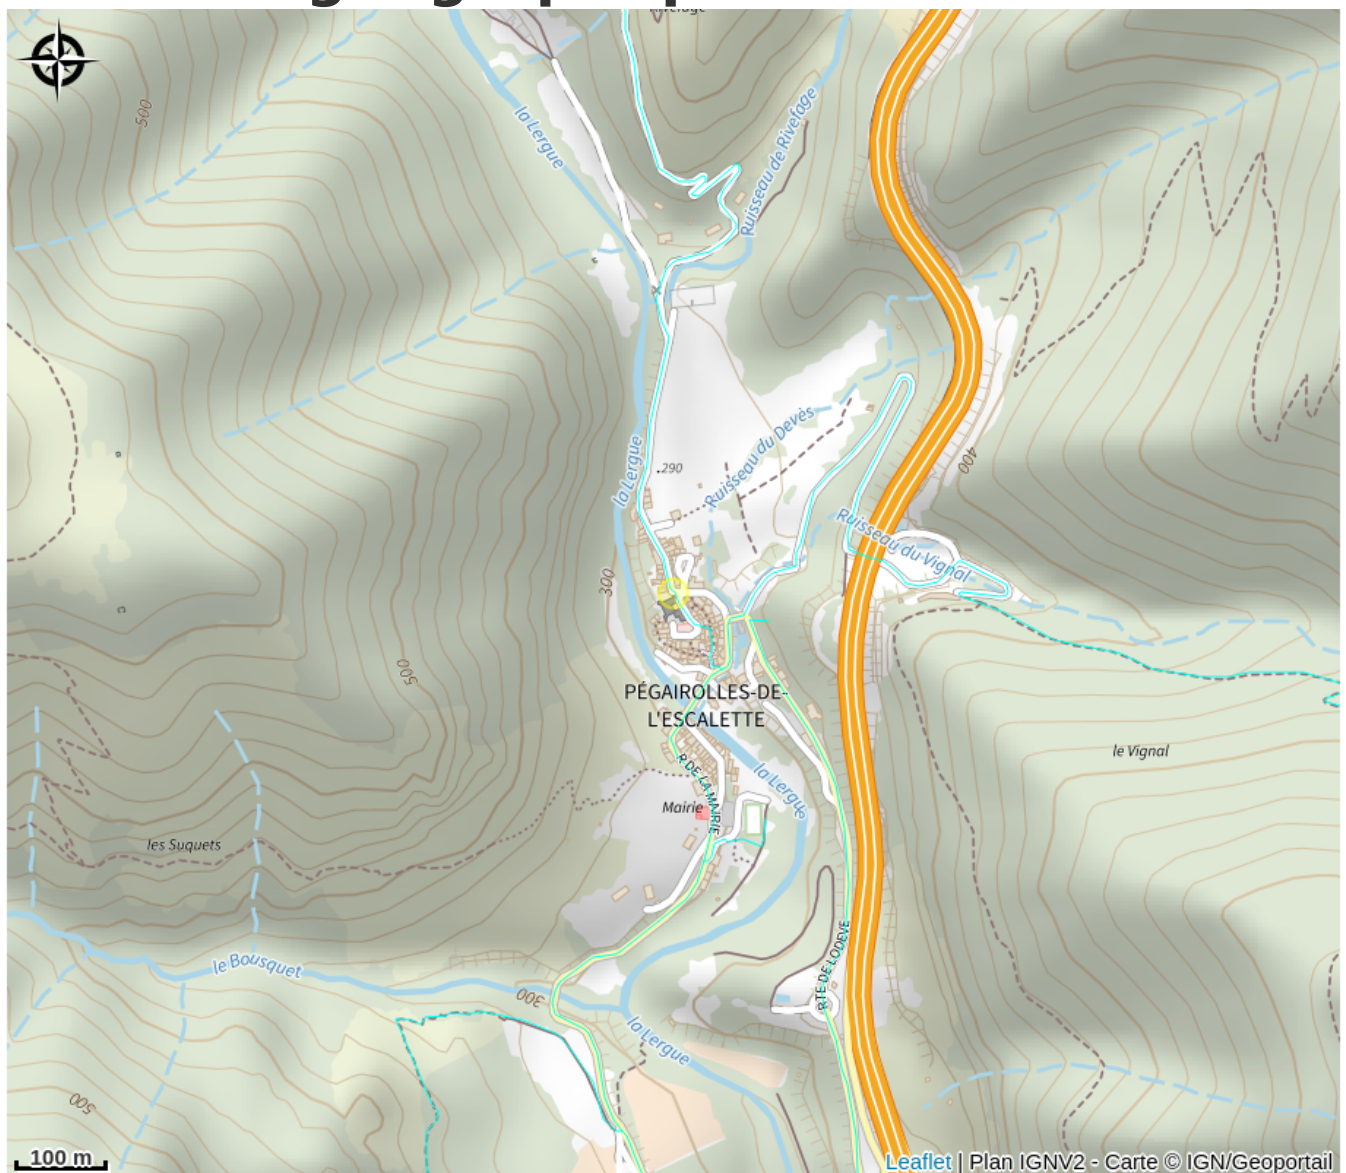

# CHATEAU DE PEGAIROLLES

Crédit photo : Château de Pégaïrolles (© Château de Pégaïrolles)

## Infos pratiques

Categorie : Où dormir ?

# Description

Situé au coeur d'un village médiéval, le château de Pégaïrolles vous propose ses chambres spacieuses, ses sanitaires contemporains dans un cadre authentique.

# Situation géographique