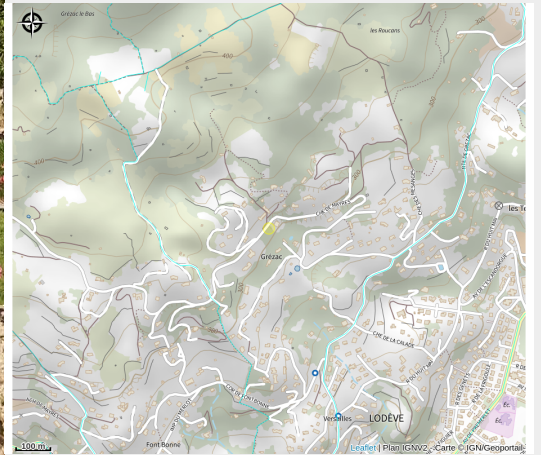

AUX QUATREFEUILLES D'OC - VILLA JASMIN

Crédit photo : Aire-de-jeux-2 (Mme SCHOLS Aimée)

Infos pratiques

Categorie : Où dormir ?

Description

Aux Quatrefeuilles d'Oc, un domaine de vacances charmant au calme et en pleine nature. 5 maisons indépendantes et 3 lodges pour 2, 4 ou 7 pers, situés à flanc de collines avec une magnifique vue sur la Vallée de Lodève. Les maisons sont dispersées sur un terrain méditerranéen de 3 ha et dispose chacun d'une situation unique. Très confortables et bien équipées, toutes avec parking et grand jardin. Piscine chauffée, terrain de boules et un jardin aromatique en commun. L'intimité du site, la beauté des jardins en terrasse et le charme des maisons offrent un séjour de qualité. Vos hôtes vous accueillent pour un séjour privilégié et inoubliable.