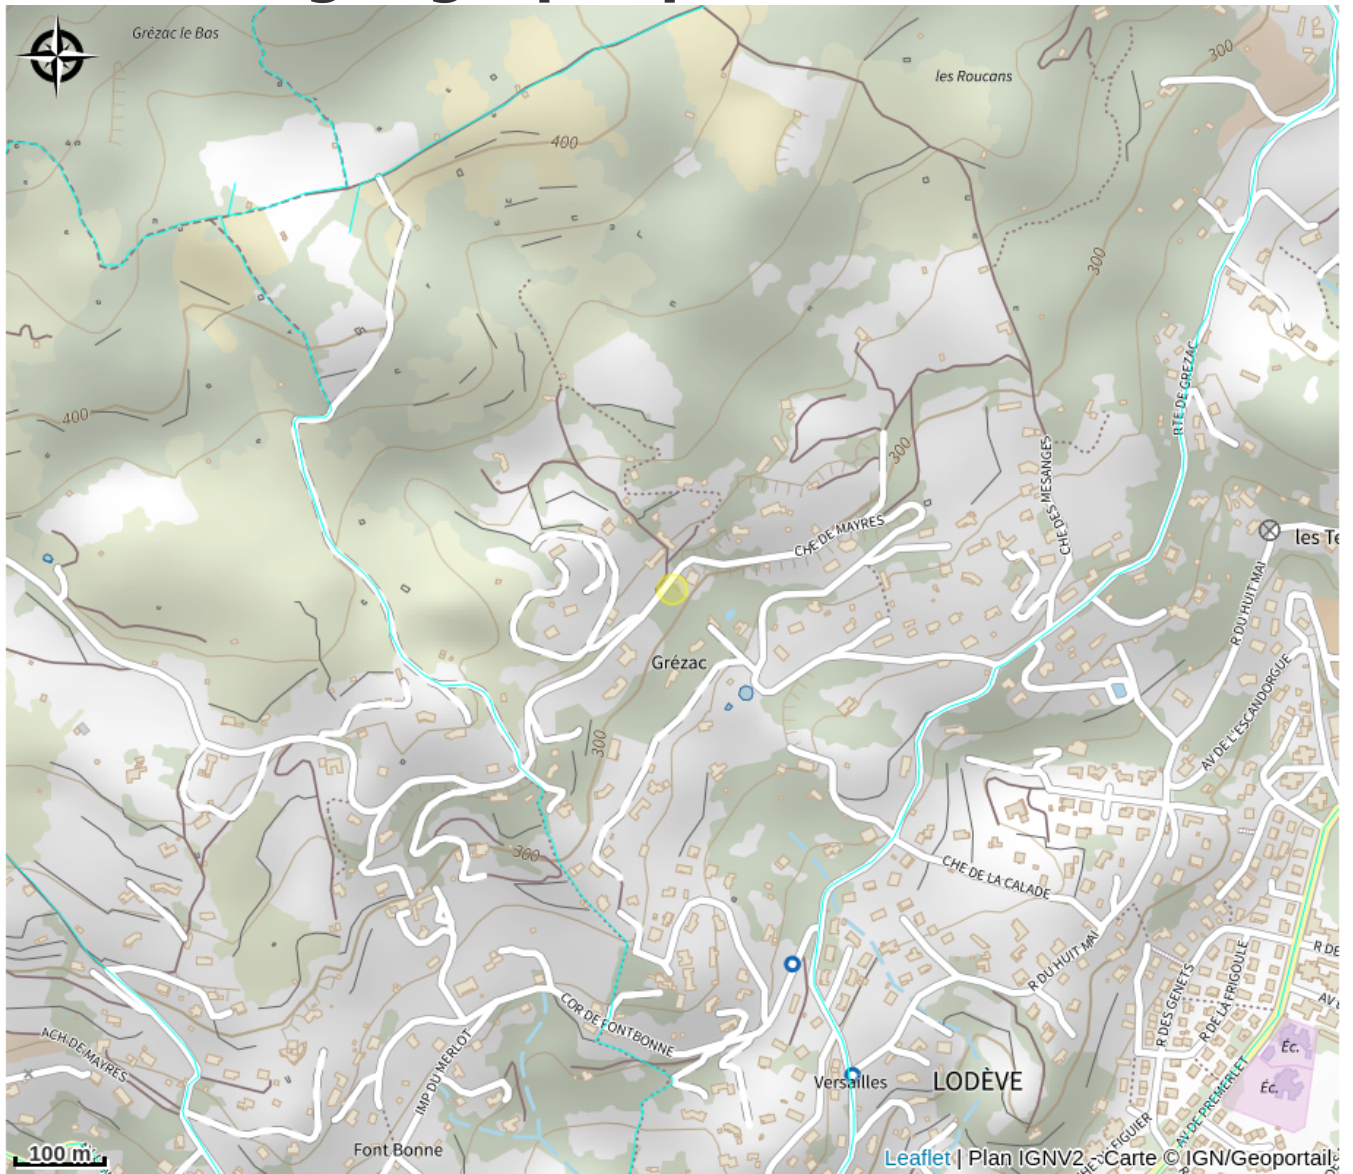

Situation géographique