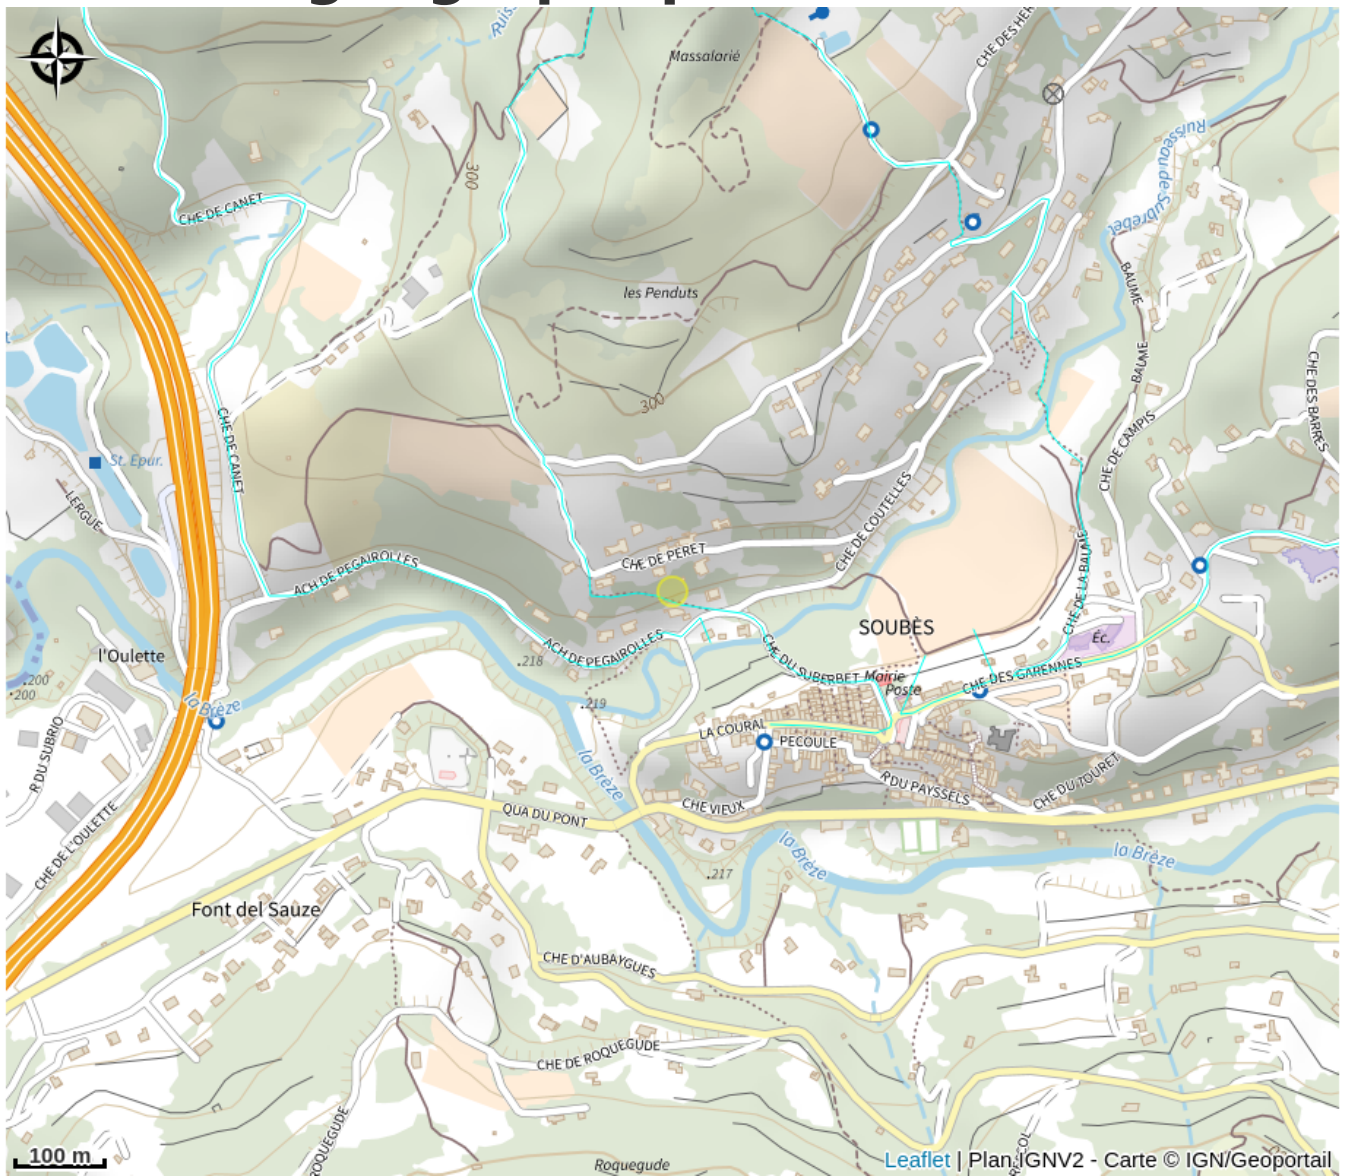

Situation géographique