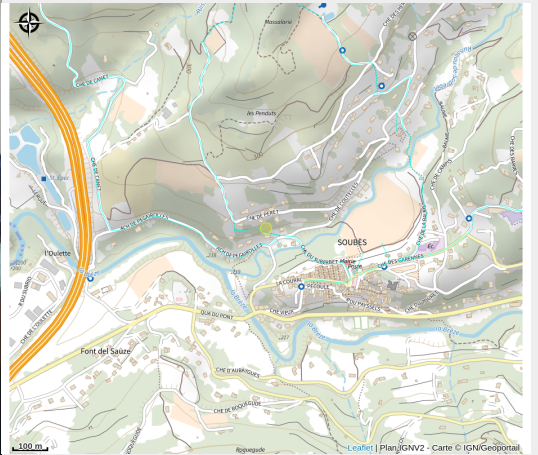

LES TERRASSES DU PERET - LES CENTRANTHES

Crédit photo : loc-les-centranthes (soulaïrol)

Infos pratiques

Categorie : Où dormir ?

Description

Location d'un très bel appartement, facile d'accès, très bien chauffé en hiver, et très frais en été, situé en rez-de-chaussée de la maison du propriétaire. Gîte de 65 m², de plain pied, indépendant, avec une cuisine bien équipée et confortablement meublée, à la décoration permanente ou éphémère car présentant des œuvres d'artistes locaux. Situation très calme, à la campagne, mais non isolée. Parking privé devant votre porte d'entrée.