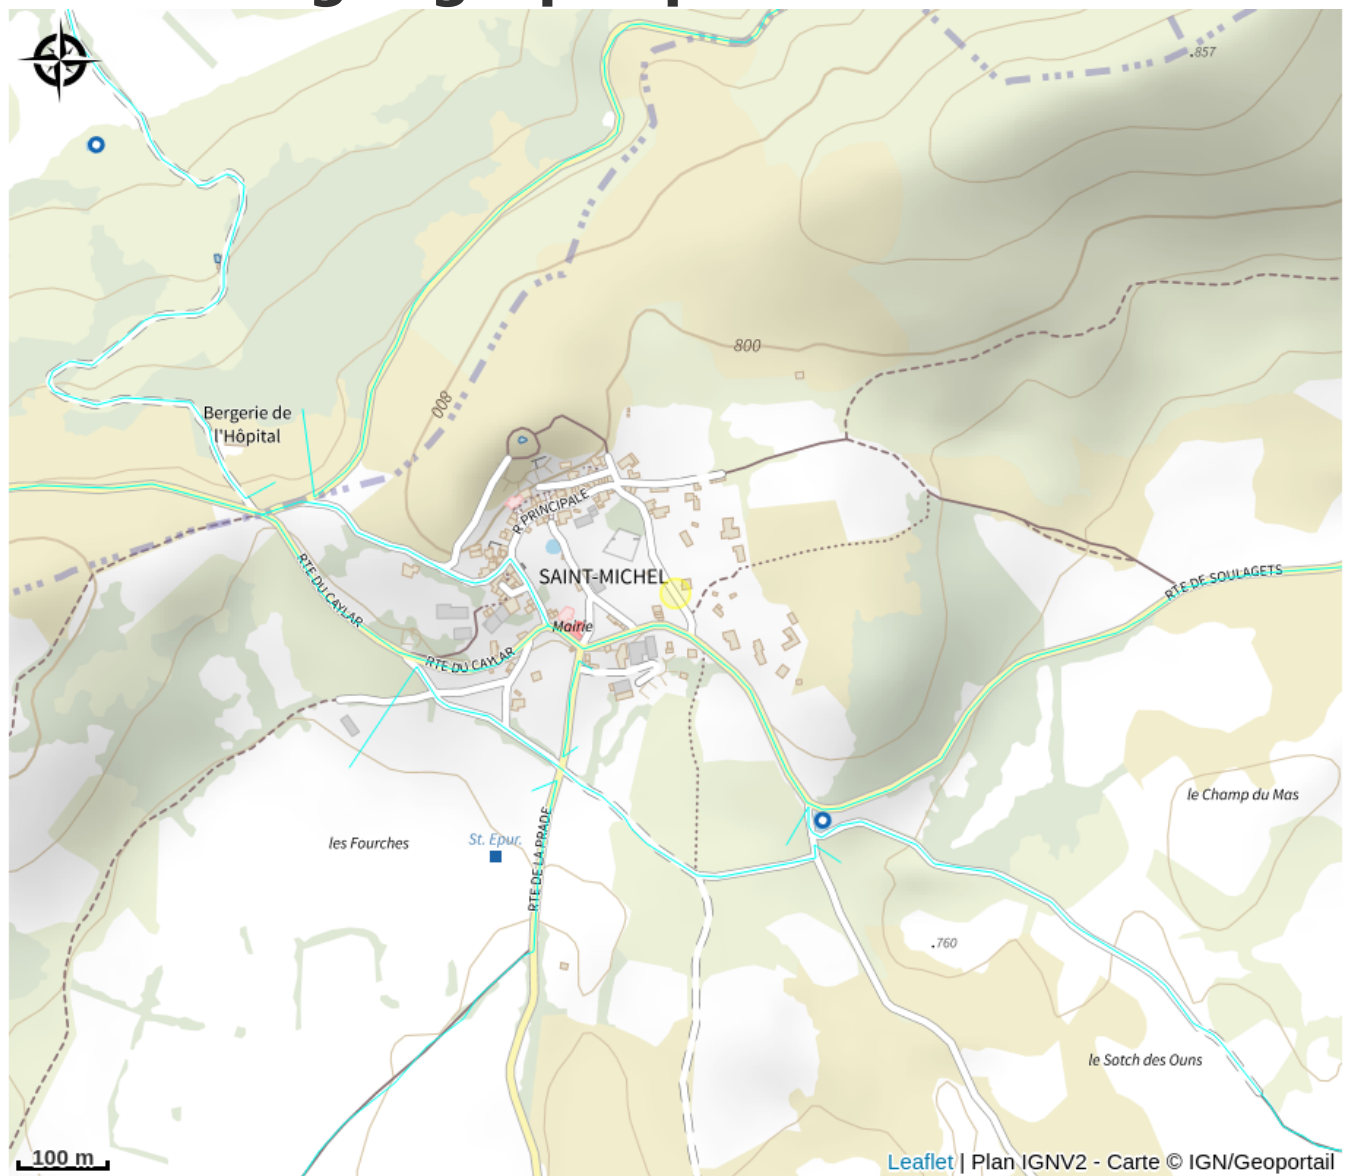

CAUSSE TOUJOURS

Infos pratiques

Categorie : Où dormir ?

Description

Bienvenue à la chambre d'hôte Causse Toujours. Une chambre pour 2 personnes vous est proposée pour un séjour paisible et ressourçant.

Situation géographique