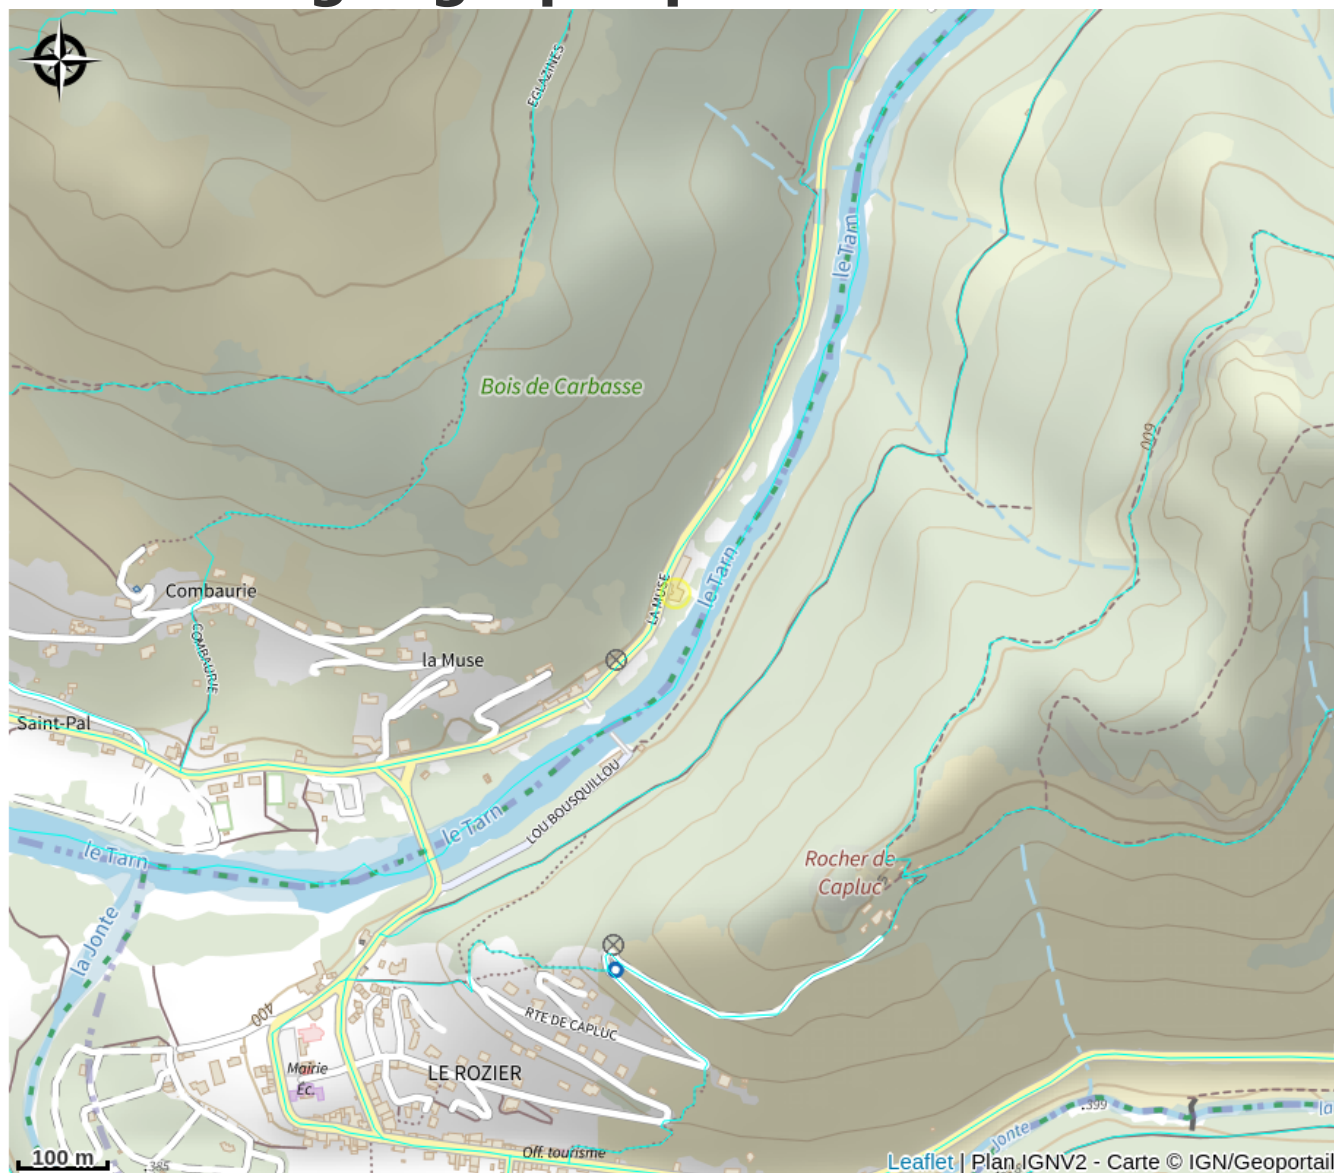

# Hôtel de La Muse et du Rozier

Des Gorges du Tarn au Causse du Larzac

Crédit photo : CHAMBRE PRESTIGE

*C'est au coeur même des Gorges du Tarn, dans un écrin de verdure traversé par une rivière aux effets émeraude, que se situe l'Hôtel de la Muse, lieu idéal pour des séjours d'exception en pleine nature.*

## Infos pratiques

Categorie : Où dormir ?

# Description

Descriptif L'hôtel de la Muse bénéficie d'une situation géographique privilégiée le plaçant à proximité immédiate des trésors dont regorgent la région des Gorges du Tarn et celle des Grands Causses. Ses 30 chambres et suites bénéficient toutes d'une vue imprenable sur le Tarn. Son restaurant gastronomique propose une cuisine goûteuse et raffinée aux accents de terroir, révélant la saveur et l'authenticité des meilleurs produits régionaux. Côté détente, sur place, nous vous proposons de nombreuses prestations & services vous aurez le choix entre : farniente autour de la piscine extérieure chauffée, baignades dans la rivière, massages, yoga ...En plus des activités très prisées de randonnée et de canoë que l'on peut pratiquer directement depuis l'hôtel, de nombreuses autres activités de pleine nature sauront agrémenter votre séjour. En un mot, l'Hôtel de la Muse est le lieu rêvé pour des séjours d'exception qui raviront les amoureux de la nature Dispositions Covid 19 Plus que jamais, le bien-être et la sécurité de nos hôtes et de nos équipes sont notre priorité absolue.

# Situation géographique