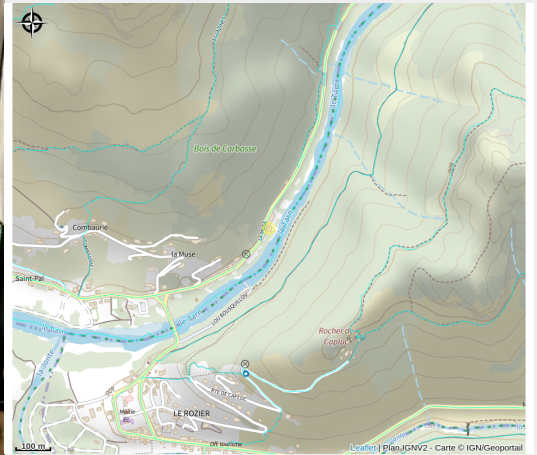

# Hôtel de La Muse et du Rozier

Des Gorges du Tarn au Causse du Larzac

Crédit photo : CHAMBRE PRESTIGE

*C'est au coeur même des Gorges du Tarn, dans un écrin de verdure traversé par une rivière aux effets émeraude, que se situe l'Hôtel de la Muse, lieu idéal pour des séjours d'exception en pleine nature.*

# Description

Descriptif L'hôtel de la Muse bénéficie d'une situation géographique privilégiée le plaçant à proximité immédiate des trésors dont regorgent la région des Gorges du Tarn et celle des Grands Causses. Ses 30 chambres et suites bénéficient toutes d'une vue imprenable sur le Tarn. Son restaurant gastronomique propose une cuisine goûteuse et raffinée aux accents de terroir, révélant la saveur et l'authenticité des meilleurs produits régionaux. Côté détente, sur place, nous vous proposons de nombreuses prestations & services vous aurez le choix entre : farniente autour de la piscine extérieure chauffée, baignades dans la rivière, massages, yoga ...En plus des activités très prisées de randonnée et de canoë que l'on peut pratiquer directement depuis l'hôtel, de nombreuses autres activités de pleine nature sauront agrémenter votre séjour. En un mot, l'Hôtel de la Muse est le lieu rêvé pour des séjours d'exception qui raviront les amoureux de la nature Dispositions Covid 19 Plus que jamais, le bien-être et la sécurité de nos hôtes et de nos équipes sont notre priorité absolue.

# Situation géographique