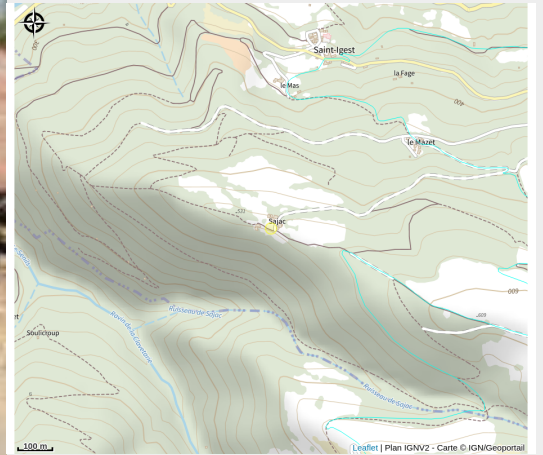

Gîte la Grange

Des falaises de Roquefort au Rougier

Crédit photo : vue terrasse du gîte (Est)

Le hameau promontoire de Sajac situé dans le Sud Aveyron, avec piscine traitement eau Bio UV , à l'extrémité de la route goudronnée est une ancienne ferme de polyculture vivant en autarcie. Remise de 10 % à partir de la deuxième semaine de location .

Infos pratiques

Categorie : Où dormir ?

Description

La fille de l'exploitant agricole et son mari ont progressivement rénové la ferme en essayant de respecter au maximum la disposition et l'architecture des différents bâtiments : maisons, étables, granges, fours à pains, séchoir à châtaignes, fournet... Le gîte "La Grange" de 34m² est composé sur un même niveau d'une salle de séjour/ cuisine de 29m², 1 salle d'eau avec WC, terrasse privée de 15m². La salle de séjour/ cuisine est équipée d'un canapé lit convertible BZ 140 très confortable. Trois autres gîtes (14, 6 et 5 couchages) ainsi que la résidence secondaire du propriétaire (présent pendant la période de location) sont situés dans le hameau.