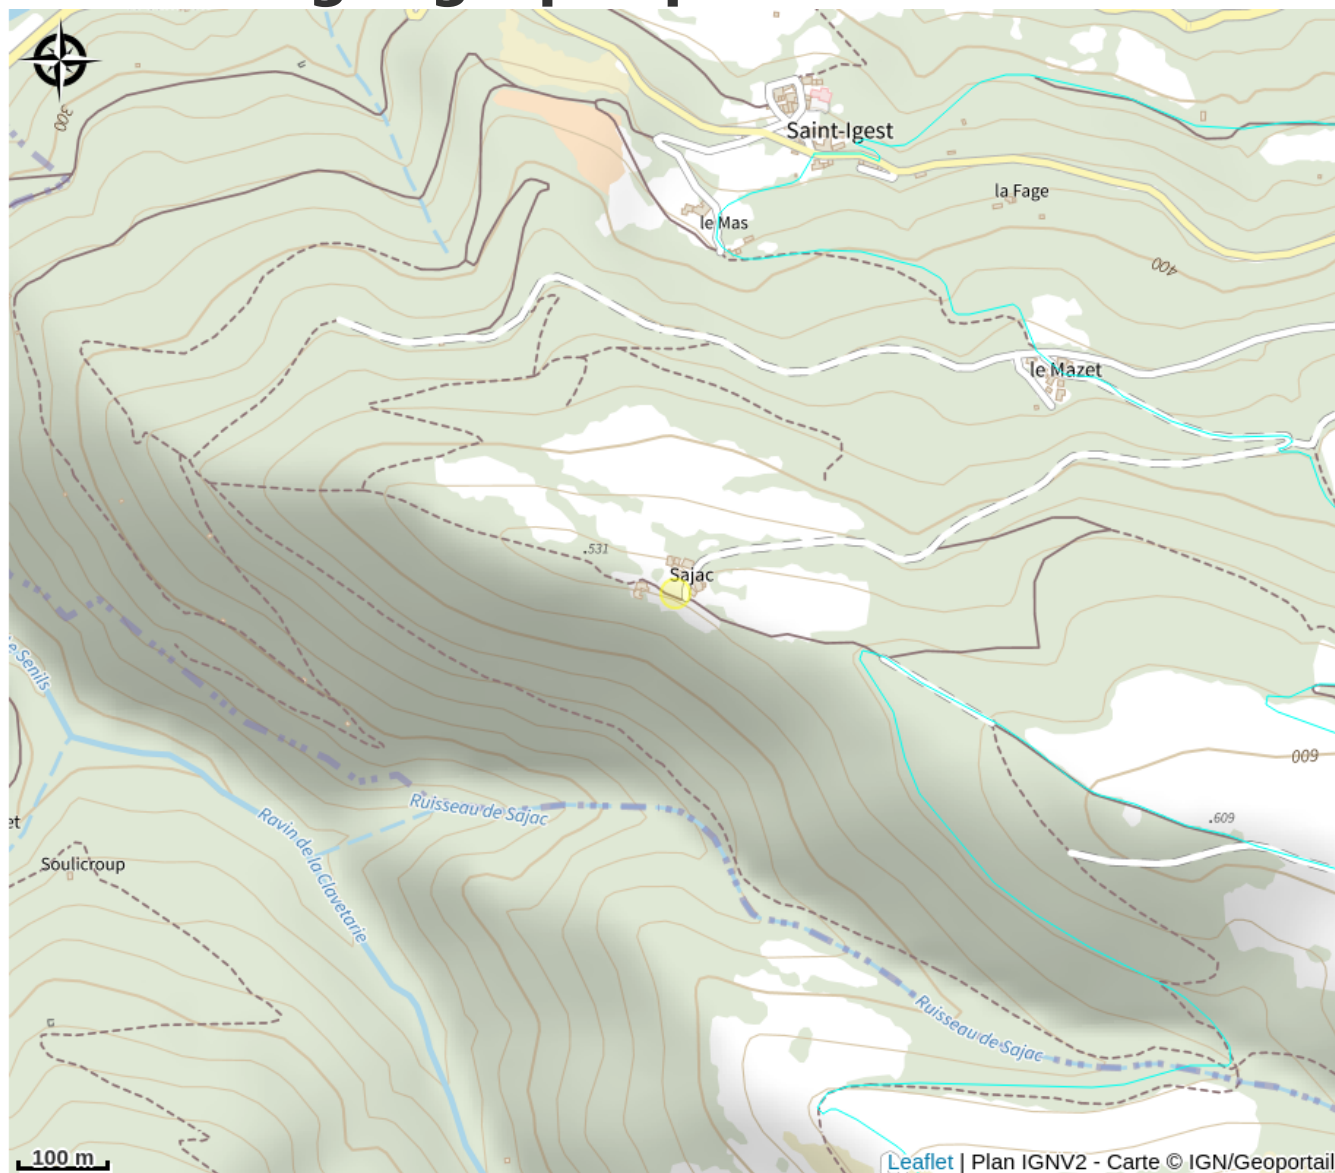

Situation géographique