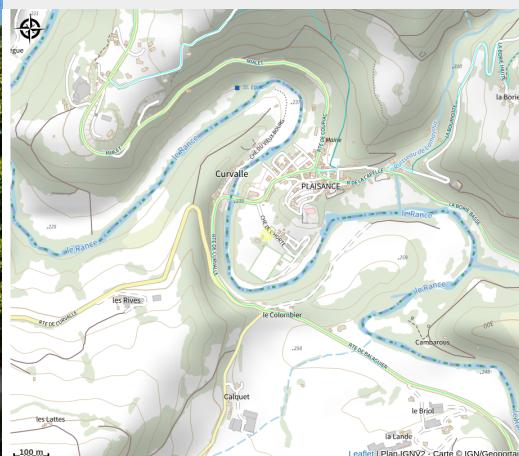

Camping municipal du Moulin

Des falaises de Roquefort au Rougier

Crédit photo : Camping municipal du Moulin (www.plaisance12.com)

A 300 m du village de Plaisance, notre camping offre calme et détente dans un cadre vraiment plaisant et ombragé.

Infos pratiques

Categorie : Où dormir ?

Description

Aire de jeux, caravanes acceptées, camping-cars acceptés, accès aux personnes handicapées, animaux bienvenus.

Situation géographique

Toutes les infos pratiques