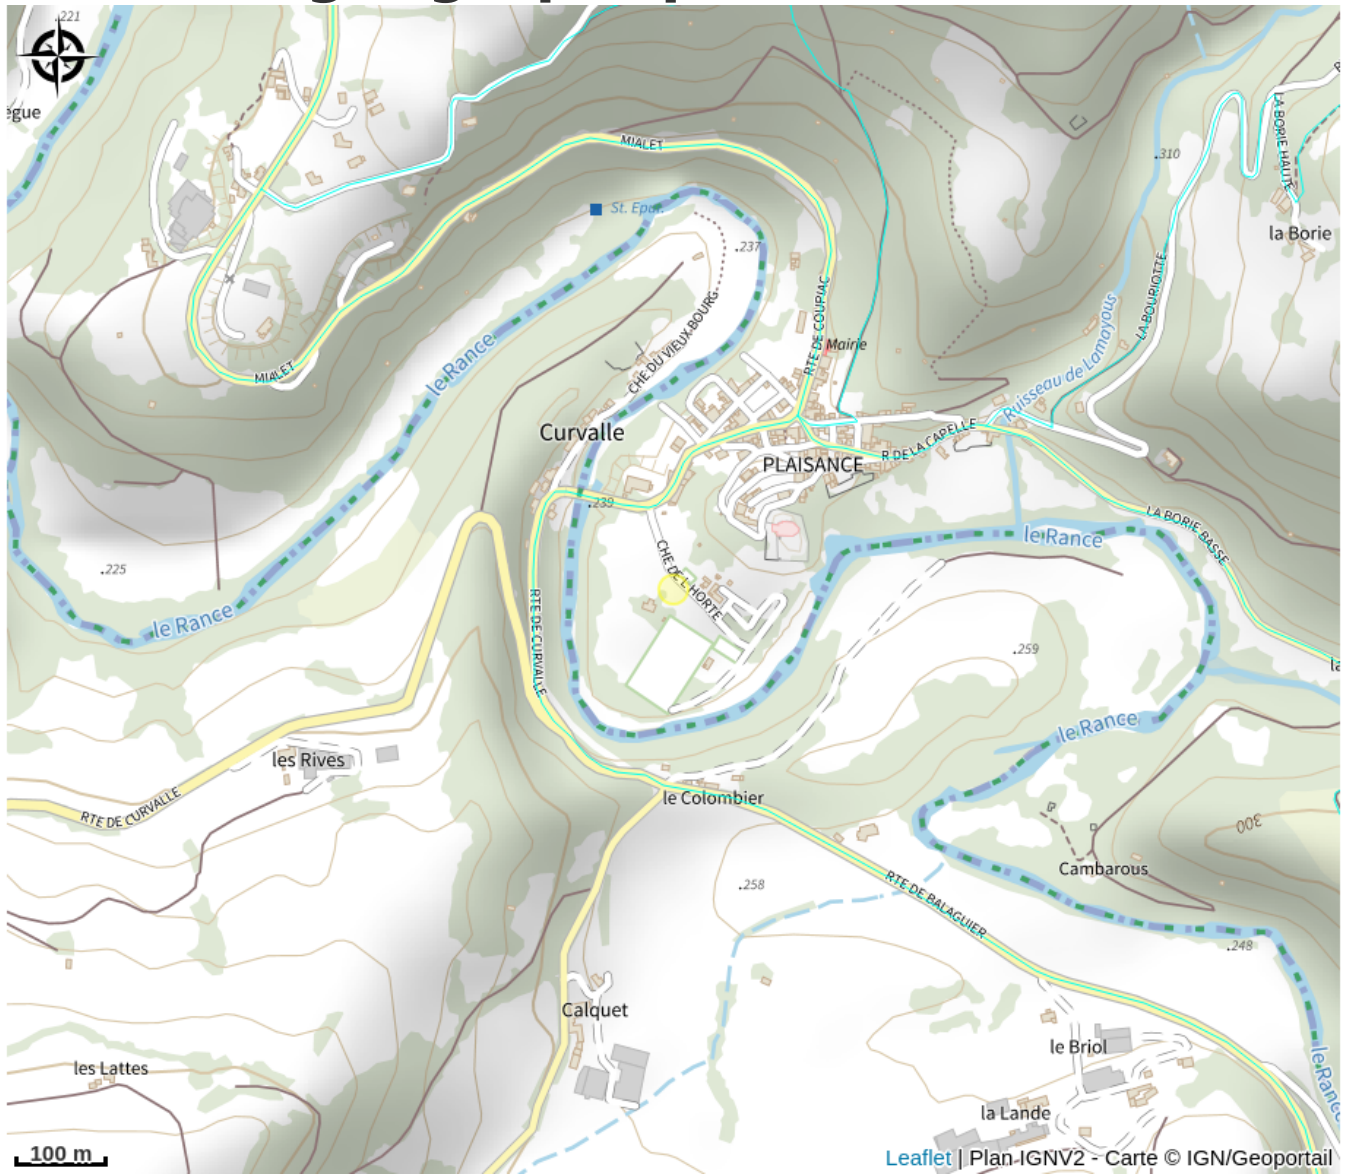

Camping municipal du Moulin

Des falaises de Roquefort au Rougier

Crédit photo : Camping municipal du Moulin (www.plaisance12.com)

A 300 m du village de Plaisance, notre camping offre calme et détente dans un cadre vraiment plaisant et ombragé.

Infos pratiques

Categorie : Où dormir ?

Description

Aire de jeux, caravanes acceptées, camping-cars acceptés, accès aux personnes handicapées, animaux bienvenus.

Situation géographique

Toutes les infos pratiques

Informations pratiques

Modes de paiement:

Chèque, Chèque Vacances, Espèces, Bons CAF

Services:

Terrain fermé la nuit, Lave linge

Fiche mise à jour par OFFICE DE TOURISME PAYS DU ROQUEFORT le 29/01/2024

Contact