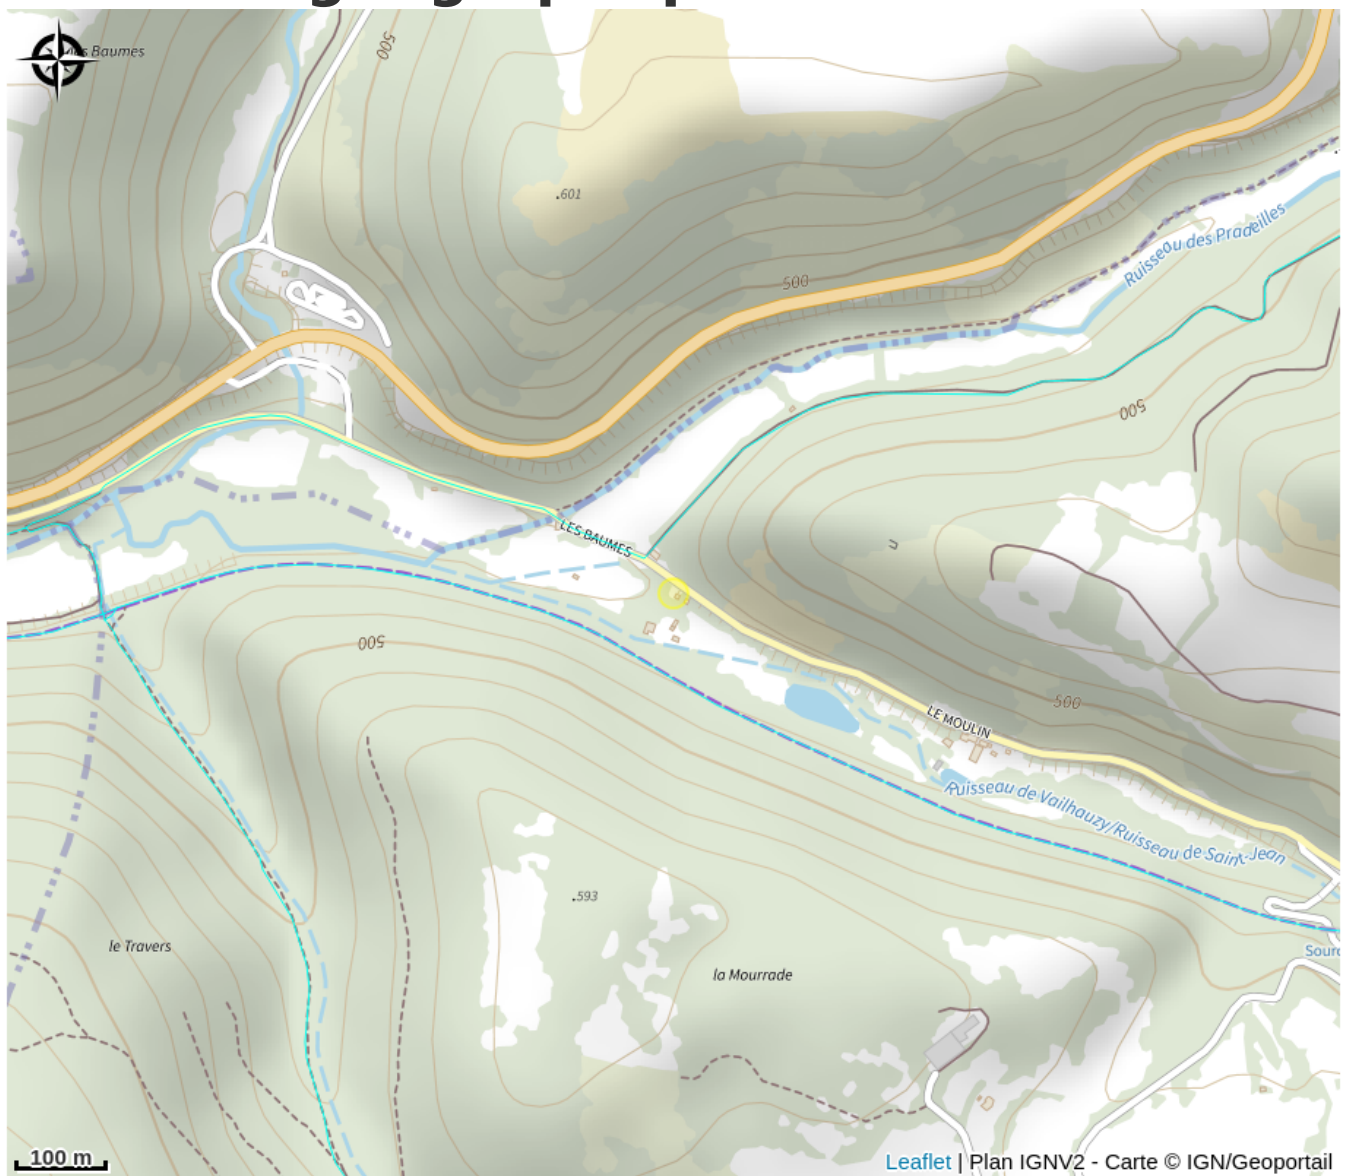

Situation géographique