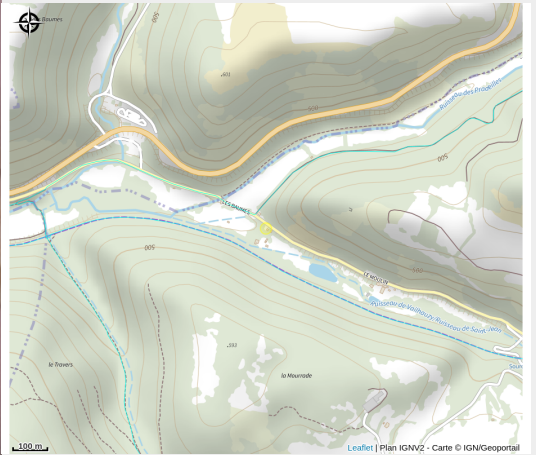

Gîte des Baumes

Des falaises de Roquefort au Rougier

Crédit photo : Gîte des Baumes (OFFICE DE TOURISME DU PAYS DE ROQUEFORT ET DU ST-AFFRICAIN)

Le gîte des Baumes peut accueillir 4 à 5 personnes.

Infos pratiques