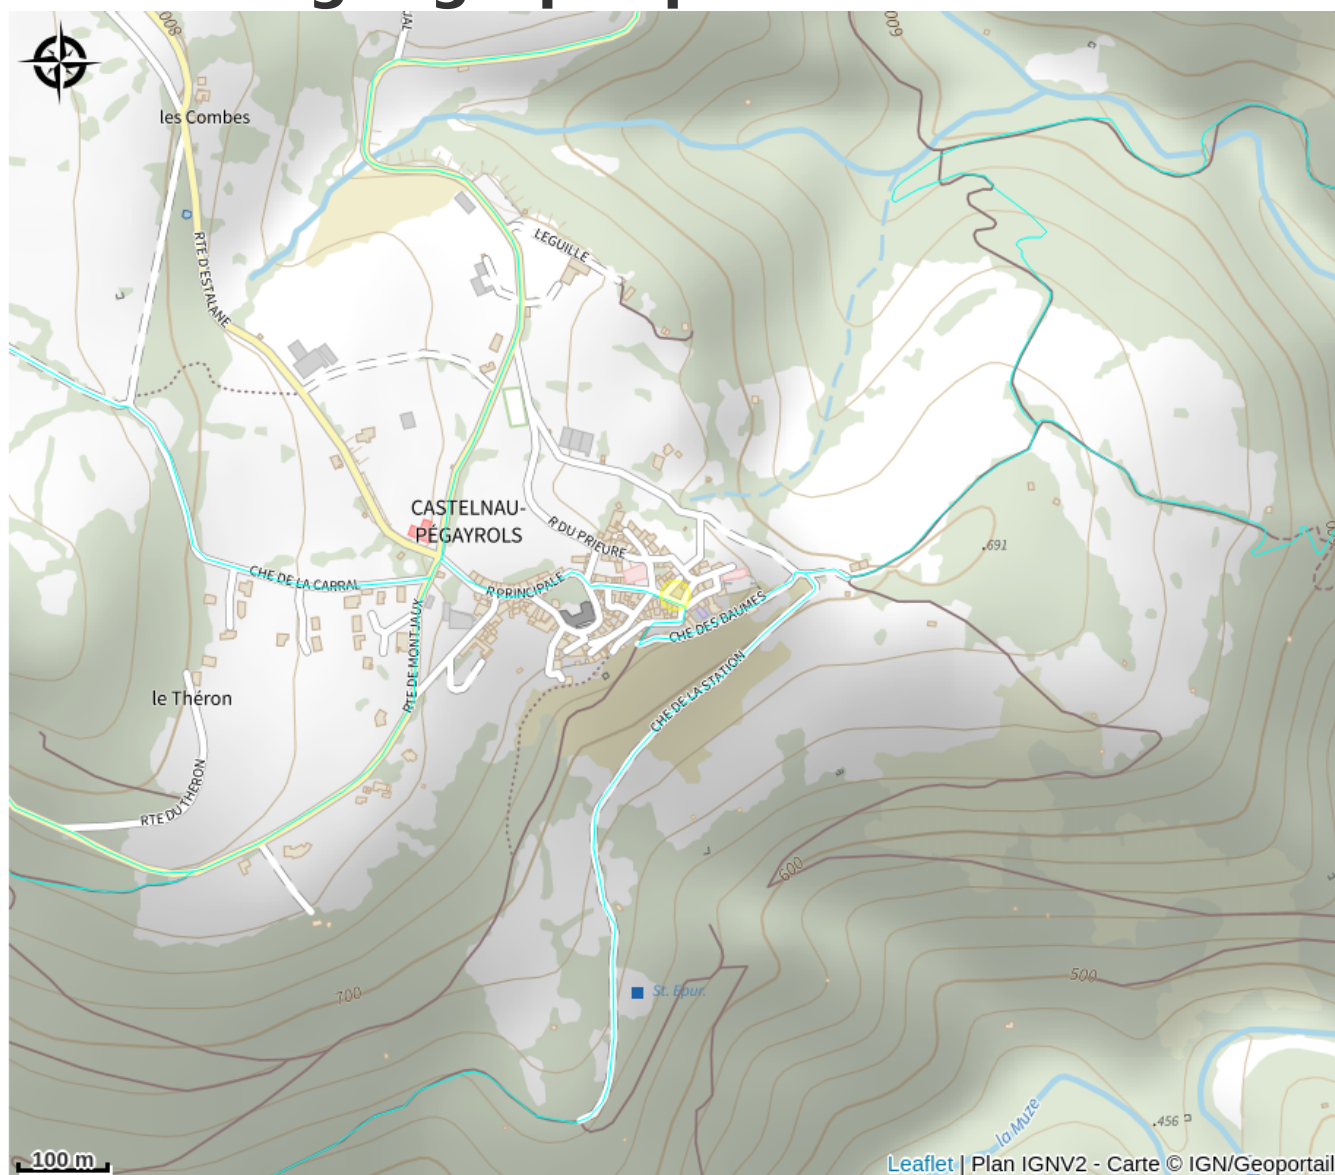

Meublé Jean-Louis ANGLES

Des Rases du Tarn aux Lacs du Lévézou

Infos pratiques

Categorie : Où dormir ?

Situation géographique

Toutes les infos pratiques

Informations pratiques

*Fiche mise à jour par OFFICE TOURISME DU PAYS DE LA MUSE ET RASPES DU TARN
le 25/06/2024*