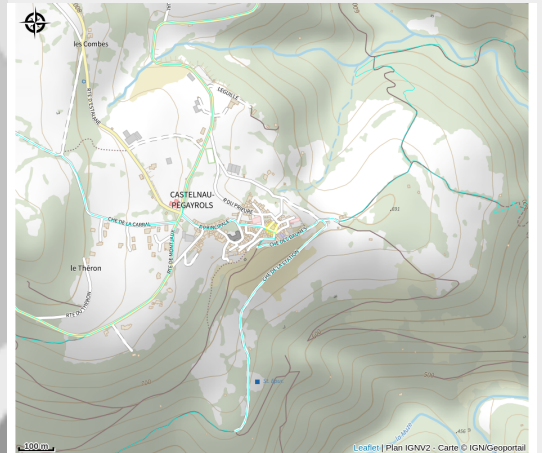

Meublé Jean-Louis ANGLES

Des Rases du Tarn aux Lacs du Lévézou

Infos pratiques

Categorie : Où dormir ?

Situation géographique

Toutes les infos pratiques

Informations pratiques

*Fiche mise à jour par OFFICE TOURISME DU PAYS DE LA MUSE ET RASPES DU TARN
le 25/06/2024*