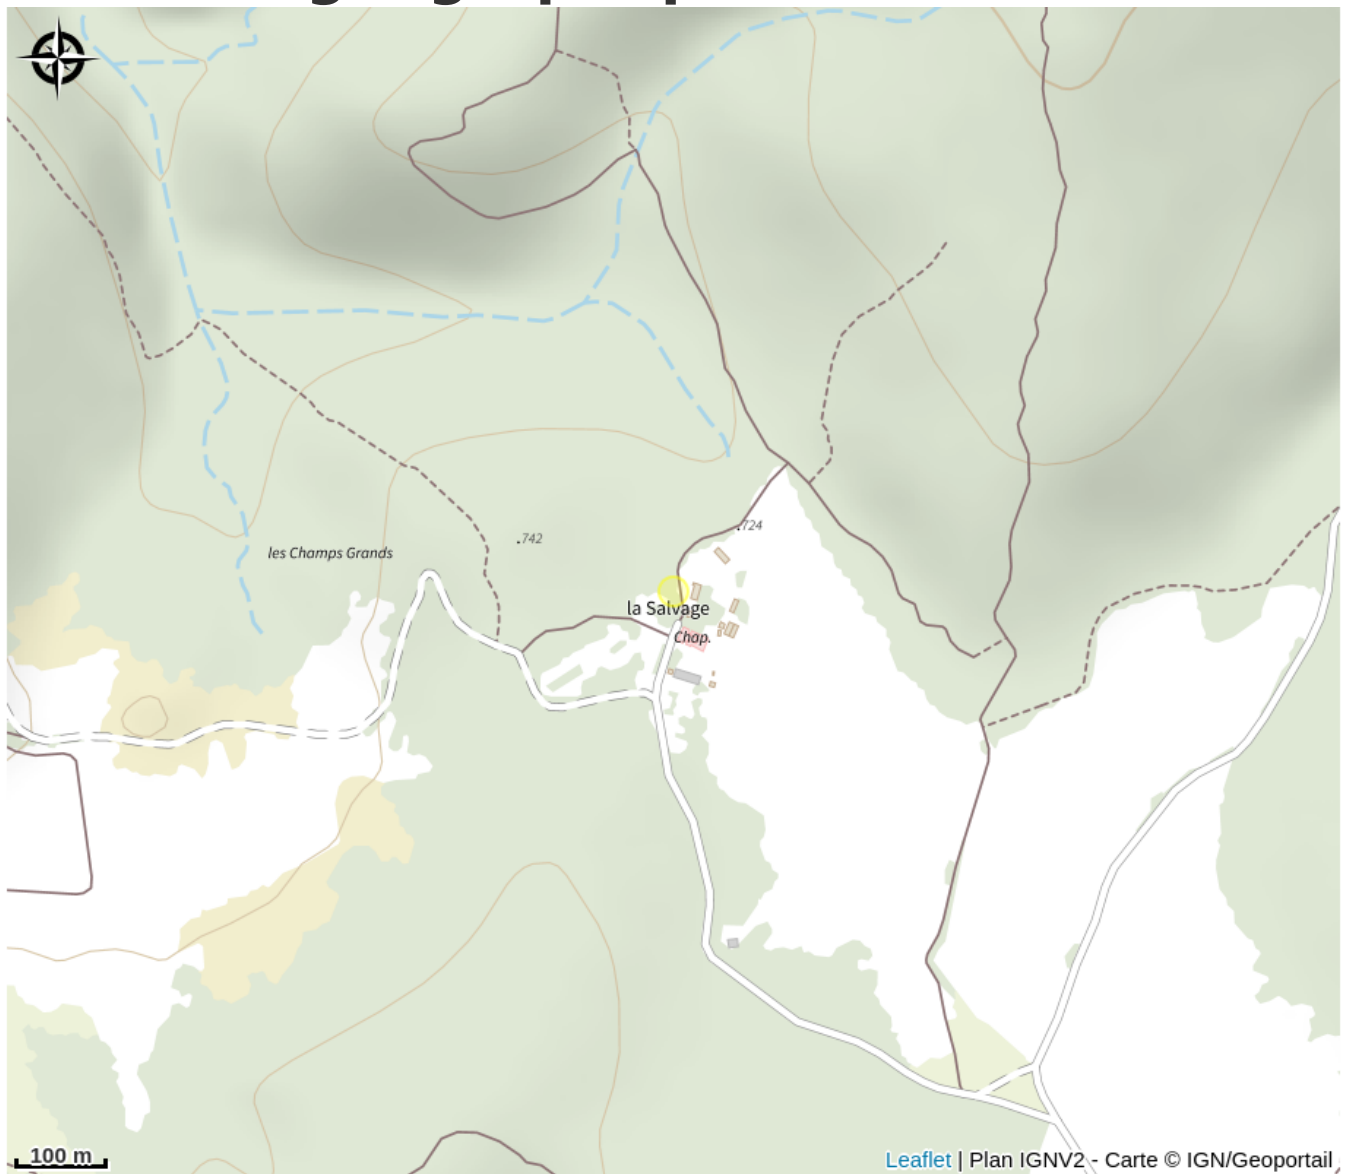

Situation géographique