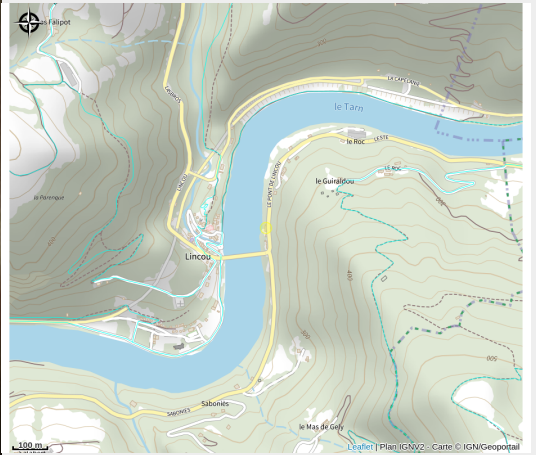

Au fil de l'eau 1

Crédit photo : Au fil de l'eau (OFFICE DE TOURISME DU REQUISTANAIS)

*Calme et repos au bord du Tarn. Gîte
labellisé Hébergement Pêche.*

Infos pratiques

Categorie : Où dormir ?

Description

Appartement de 3 pièces sur 2 niveaux, exposé sud/sud-ouest, d'entretien constant, terrasse, jardin et parking, jouissant d'une vue imprenable sur le Tarn et le village de Lincou. Accès au bord de la rivière pour les pêcheurs par le jardin du propriétaire.
Réservations consultation calendrier Aritel 1624486

Contact

Route de St Affrique

Lincou

12170 REQUISTA

<https://www.abritel.fr/location-vacances/>

[p1624486a?](https://www.abritel.fr/location-vacances/p1624486a?noDates=true&uni_id=3195939)

[noDates=true&uni_id=3195939](https://www.abritel.fr/location-vacances/p1624486a?noDates=true&uni_id=3195939)