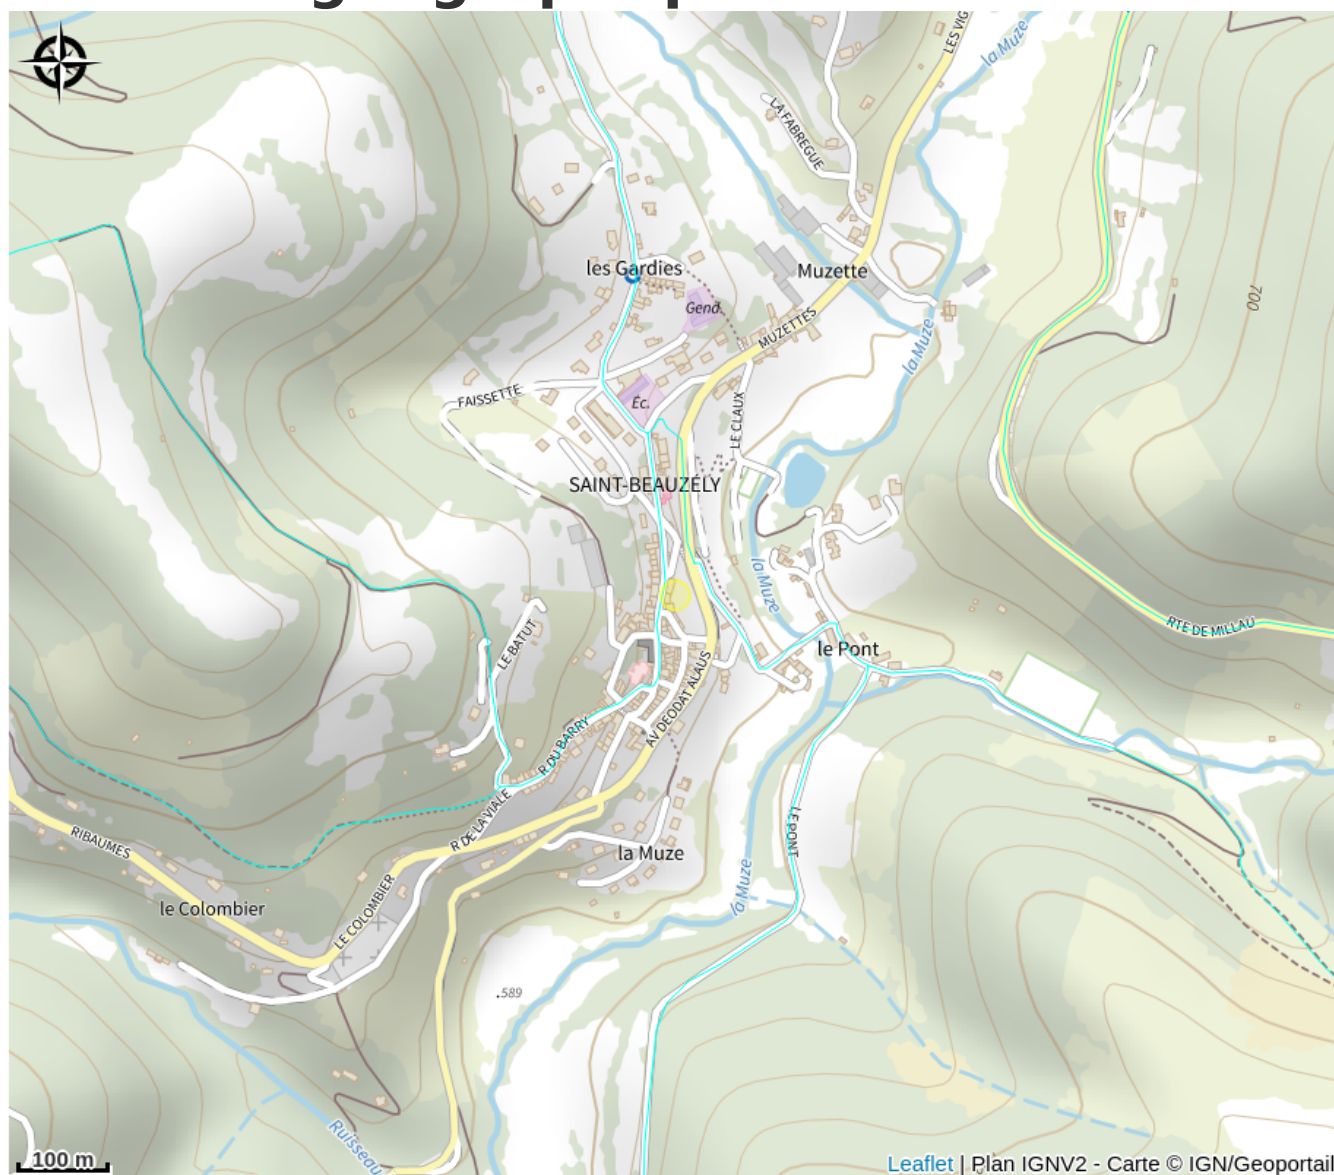

# La Devèze - Gîte Horizon

Des Rases du Tarn aux Lacs du Lévézou

Crédit photo : La Devèze Gîte Horizon (La Devèze)

*Un appartement situé à Saint-Beauzély  
pour maximum 7 personnes*

## Infos pratiques

Categorie : Où dormir ?

# Situation géographique