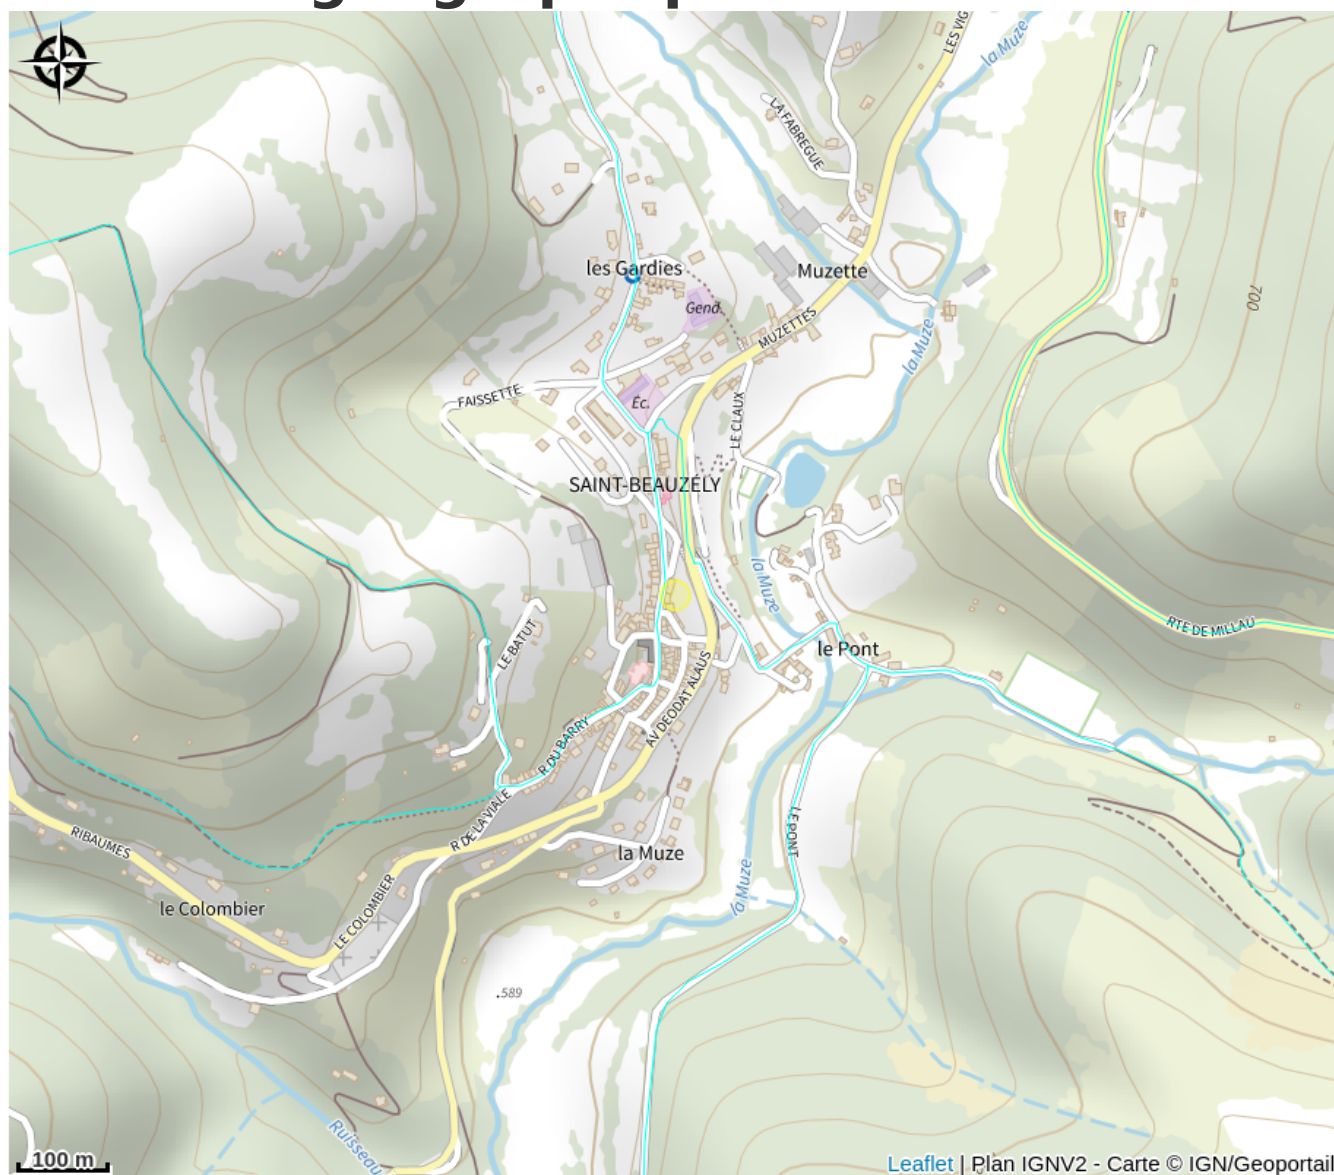

Mariette Cluzel

Des Raspes du Tarn aux Lacs du Lévézou

Crédit photo : Mariette Cluzel (OFFICE TOURISME DU PAYS DE LA MUSE ET RASPES DU TARN)

Maison individuelle à Saint-Beauzély

Infos pratiques

Categorie : Où dormir ?

Description

Maison individuelle pouvant accueillir jusqu'à maximum 5 personnes.

Situation géographique

Toutes les infos pratiques

Informations pratiques

*Fiche mise à jour par OFFICE TOURISME DU PAYS DE LA MUSE ET RASPES DU TARN
le 25/06/2024*