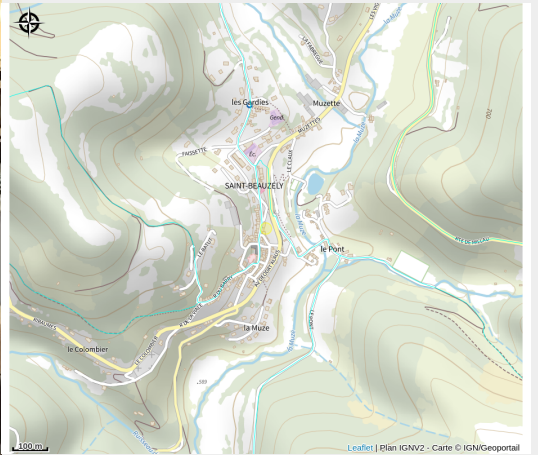

Mariette Cluzel

Des Raspes du Tarn aux Lacs du Lévézou

Crédit photo : Mariette Cluzel (OFFICE TOURISME DU PAYS DE LA MUSE ET RASPES DU TARN)

Maison individuelle à Saint-Beauzély

Infos pratiques

Categorie : Où dormir ?

Description

Maison individuelle pouvant accueillir jusqu'à maximum 5 personnes.

Situation géographique

Toutes les infos pratiques

Informations pratiques

*Fiche mise à jour par OFFICE TOURISME DU PAYS DE LA MUSE ET RASPES DU TARN
le 25/06/2024*