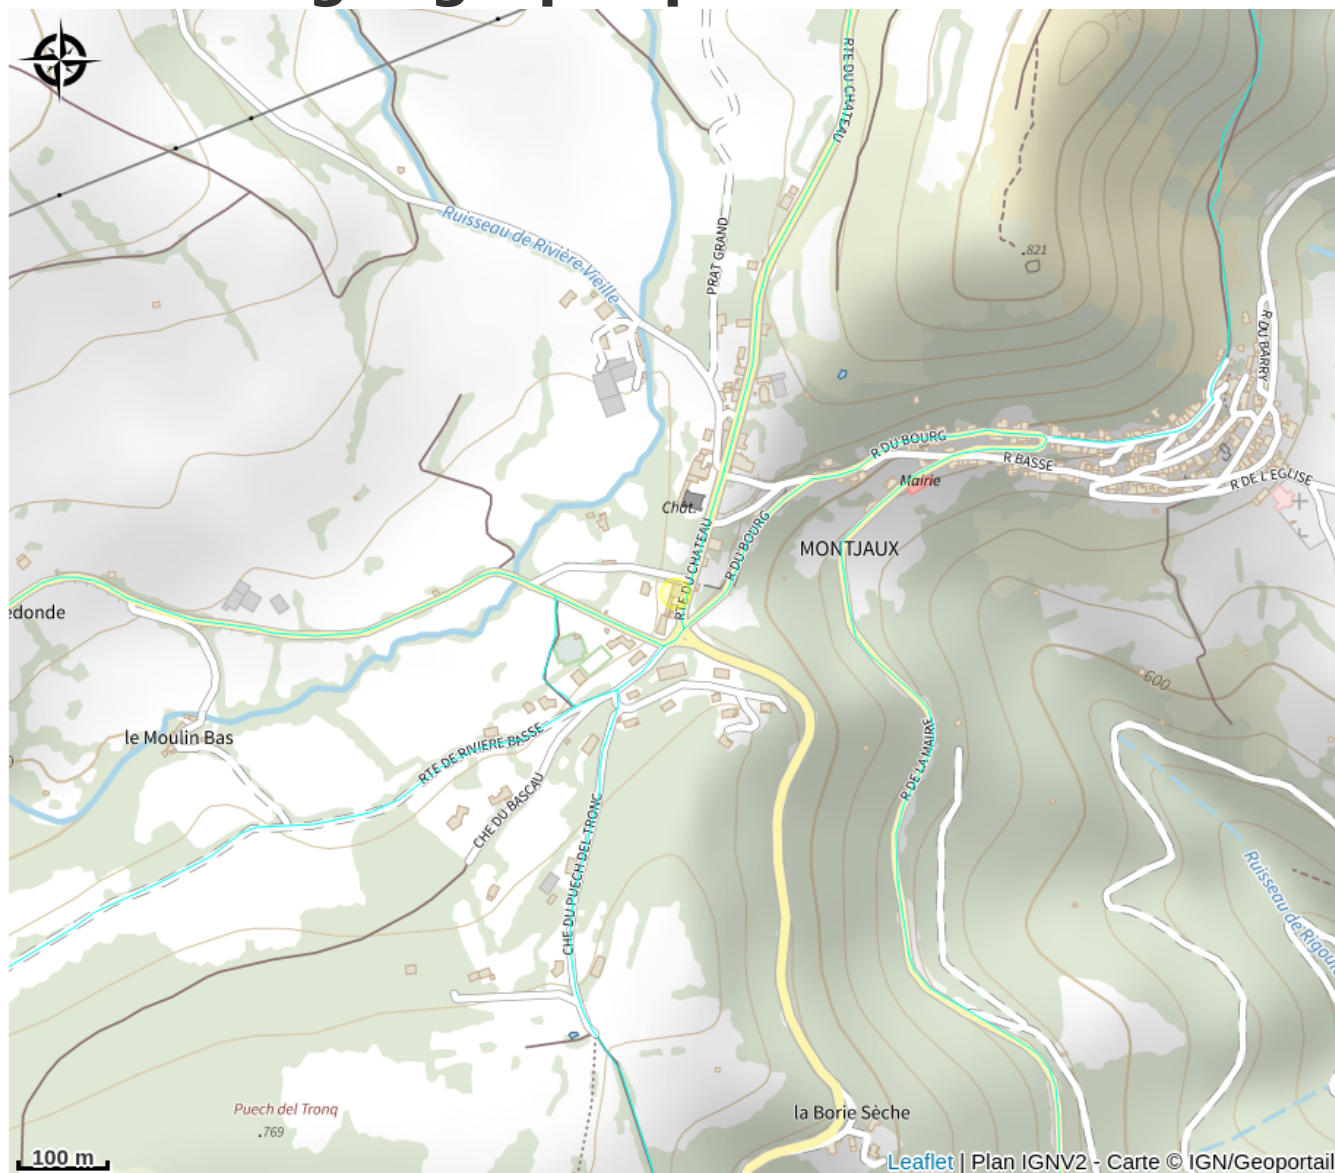

Description

Studio plain-pied (1 pièce)

salle de bain et WC dans le logement.

situé dans une grande maison Porte d'entrée donnant sur la route

vous pouvez vous garer devant le logement.

Situation géographique