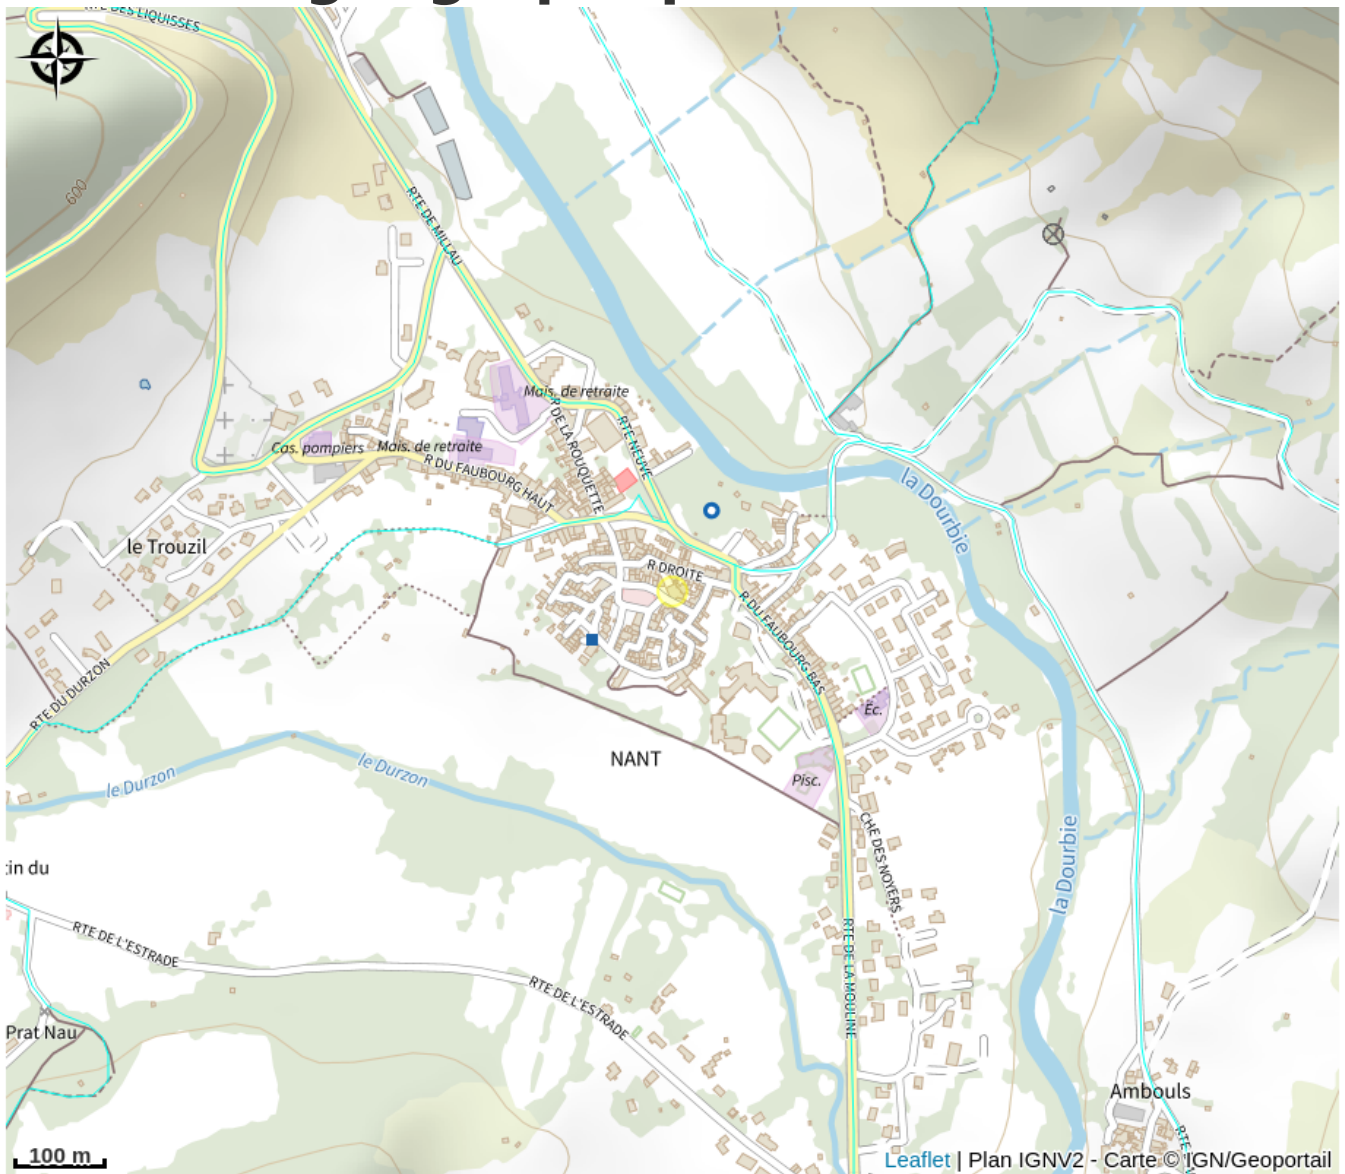

Sylvie Bec

Des Gorges du Tarn au Causse du Larzac

Crédit photo : Sylvie Bec (Sylvie Bec)

*Situé à 5 mn à pied du centre du village.
Piscine municipale à 50 m. Location à la
semaine uniquement*

Infos pratiques

Categorie : Où dormir ?

Description

Appartement (30 m²) situé à deux pas du centre du village de Nant. Composé de deux pièces : un espace cuisine (micro-onde, lave-linge, mini réfrigérateur, cuisinière, cafetière expresso) et séjour (canapé et télévision) et un espace nuit (lit 140). Salle d'eau avec douche Le logement dispose d'une terrasse (10 m²) pour profiter de l'extérieur

Situation géographique

Toutes les infos pratiques

Informations pratiques

Services:

Lave linge

Fiche mise à jour par OFFICE DE TOURISME LARZAC VALLEES le 16/08/2024

Contact

15 Route de La Mouline