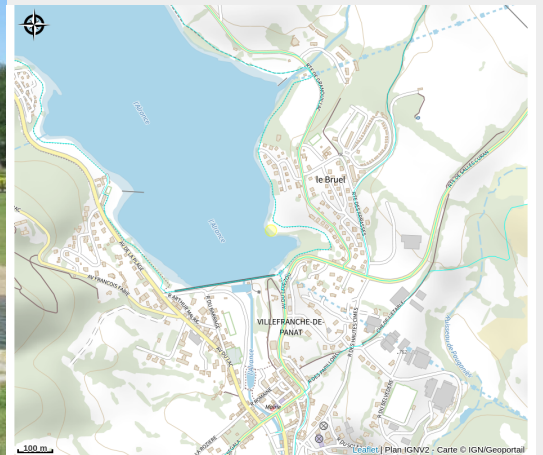

Camping Vacances Yaloer

Des Rases du Tarn aux Lacs du Lévezou

Crédit photo : Plage de Granouillac (OFFICE DE TOURISME DE PARELOUP LEVEZOU)

Infos pratiques

Categorie : Où dormir ?

Situation géographique

Toutes les infos pratiques