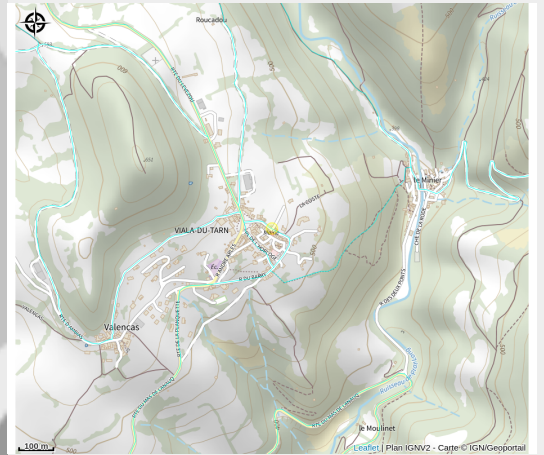

Cabane dans la Forêt

Des Rasperes du Tarn aux Lacs du Lévézou

Infos pratiques

Categorie : Où dormir ?

Toutes les infos pratiques

Informations pratiques

*Fiche mise à jour par OFFICE TOURISME DU PAYS DE LA MUSE ET RASPES DU TARN
le 01/02/2023*