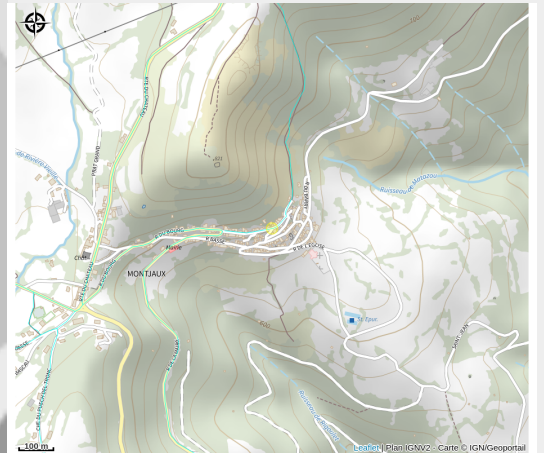

Gîte Turriere Lydie

Des Raspes du Tarn aux Lacs du Lévézou

Infos pratiques

Categorie : Où dormir ?

Toutes les infos pratiques

Informations pratiques

*Fiche mise à jour par OFFICE TOURISME DU PAYS DE LA MUSE ET RASPES DU TARN
le 02/02/2024*