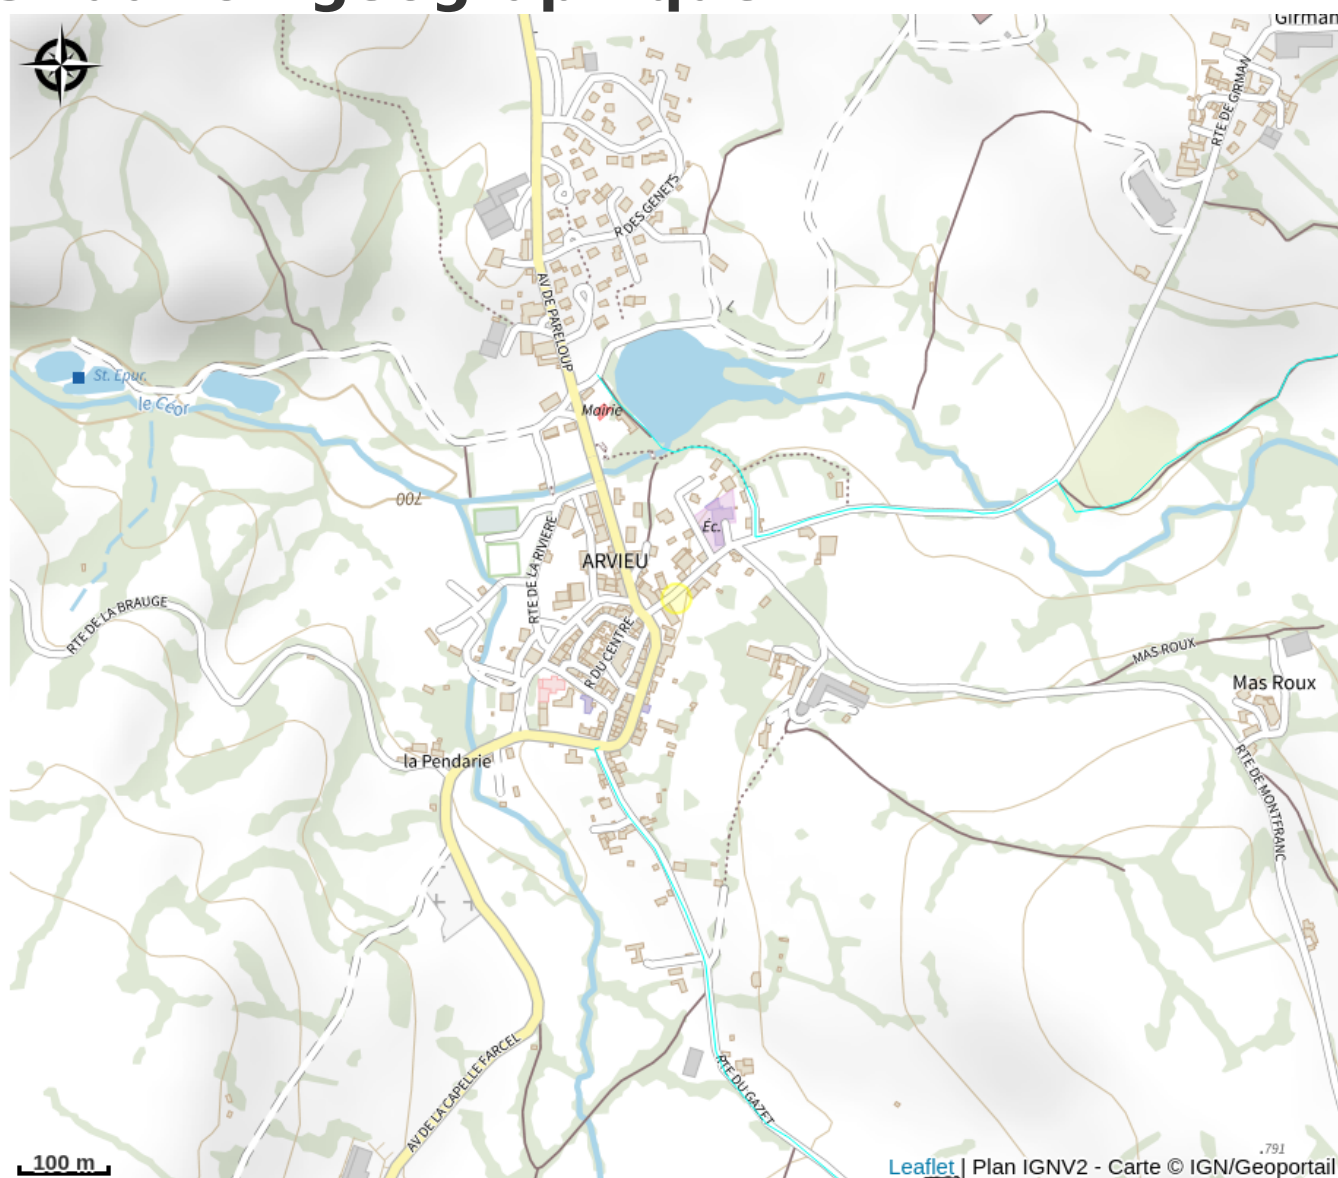

Barthez Guy

Des Raspes du Tarn aux Lacs du Lévézou

Infos pratiques

Categorie : Où dormir ?

Situation géographique

Toutes les infos pratiques

Informations pratiques

Fiche mise à jour par OFFICE DE TOURISME DE PARELOUP LEVEZOU le 18/10/2023